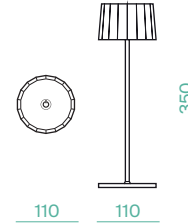

DISEGNI TECNICI TECHNICAL DRAWINGS