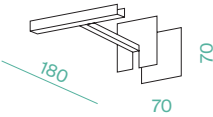

DISEGNI TECNICI TECHNICAL DRAWINGS