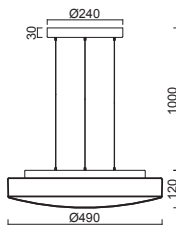

EDNA LE5

Závěs 3 ocelová lanka, která slouží i jako přívod elektrické energie
Stínidlo třívrstvé opalové sklo s matovaným povrchem
Držení stínidla sklápovací držáky
Umístění stropní

Pendant 3 steel wires which also serve as a power supply
Shade three-layer opal glass with matt surface
Shade fixing with folding two-step clamp holders
Installation ceiling