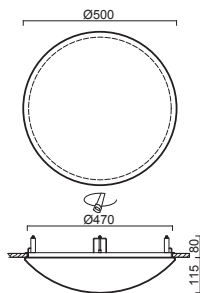

TITAN V3 - PC

Montura	kovová, polovestavná
Stínidlo	opálový polykarbonát
Držení stínidla	sklapovací držáky
Uchycení svítidla	otočnými držáky
Umístění	stropní / nástěnné
Fixture	metal, semi-recessed
Shade	opal polycarbonate
Shade fixing	with folding two-step clamp holders
Luminaire attachment	with revolving metal holders
Installation	ceiling / wall

TITAN V3 - PC

Ø 500mm

code	type	socket	[W]	IP	sensor
52518	IN-32KNV94/PC09	3xE27	3x60	IP44	52519*

*max 3x40W

code	type	[W]	T [K]	IP	BTTO [lm]	NTTO [lm]	sensor	DALI	Corridor	EM COMB (3h)	EM+sensor
65046	LED-2L43C07KNV94/PC09 3000	35	3000	IP44	5050	3330	65047	65048	65049	65054	
65050	LED-2L43C10KNV94/PC09 3000	52	3000	IP44	7250	4790	65051	65052	65053	65055	
65546	LED-2L43C07KNV94/PC09 4000	35	4000	IP44	5330	3520	65547	65548	65549	65554	
65550	LED-2L43C10KNV94/PC09 4000	52	4000	IP44	7640	5050	65551	65552	65553	65555