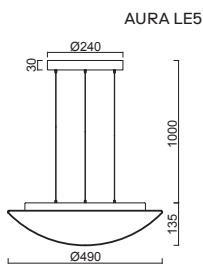

AURA LE5

Ø 490mm

code	type	colour	[W]	T [K]	IP	BTTO [lm]	NTTO [lm]	DALI	EM COMB (3h)
67433	LED-1L16C07ZLE11/082/L100 S 3000	●	27	3000	IP40	3690	2550	67434	
67435	LED-1L16B07ZLE11/082/L100 S 3000	●	33	3000	IP40	4850	3350	67436	
67437	LED-1L16C07ZLE11/082/L100 C 3000	●	27	3000	IP40	3690	2550	67438	
67439	LED-1L16B07ZLE11/082/L100 C 3000	●	33	3000	IP40	4850	3350	67440	
67933	LED-1L16C07ZLE11/082/L100 S 4000	●	27	4000	IP40	3890	2680	67934	
67935	LED-1L16B07ZLE11/082/L100 S 4000	●	33	4000	IP40	5070	3500	67936	
67937	LED-1L16C07ZLE11/082/L100 C 4000	●	27	4000	IP40	3890	2680	67938	
67939	LED-1L16B07ZLE11/082/L100 C 4000	●	33	4000	IP40	5070	3500	67940	
PŘEPÍNATELNÉ / CHANGEABLE 3000K/4000K									
71383	LED-1L16C07ZLE11/082/L100 S 3/4K	●	27	3000/4000	IP40	3690/3890	2550/2680	71384	
71385	LED-1L16B07ZLE11/082/L100 S 3/4K	●	33	3000/4000	IP40	4850/5070	3350/3500	71386	
71387	LED-1L16C07ZLE11/082/L100 C 3/4K	●	27	3000/4000	IP40	3690/3890	2550/2680	71388	
71389	LED-1L16B07ZLE11/082/L100 C 3/4K	●	33	3000/4000	IP40	4850/5070	3350/3500	71390	

AURA LE9

Ø 590mm

code	type	colour	[W]	T [K]	IP	BTTO [lm]	NTTO [lm]	DALI	EM COMB (3h)
67441	LED-2L43C07ZLE11/084/L100 S 3000	●	35	3000	IP40	5050	3490	67442	
67443	LED-2L43C09ZLE11/084/L100 S 3000	●	47	3000	IP40	6620	4570	67444	
67445	LED-2L43C07ZLE11/084/L100 C 3000	●	35	3000	IP40	5050	3490	67446	
67447	LED-2L43C09ZLE11/084/L100 C 3000	●	47	3000	IP40	6620	4570	67448	
67941	LED-2L43C07ZLE11/084/L100 S 4000	●	35	4000	IP40	5330	3680	67942	
67943	LED-2L43C09ZLE11/084/L100 S 4000	●	47	4000	IP40	6980	4810	67944	
67945	LED-2L43C07ZLE11/084/L100 C 4000	●	35	4000	IP40	5330	3680	67946	
67947	LED-2L43C09ZLE11/084/L100 C 4000	●	47	4000	IP40	6980	4810	67948