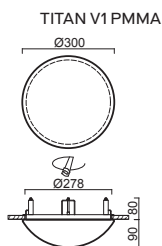

Náhradní stínidlo / spare shade
TITAN V1 PMMA - code 20507
Systém uchytení svítidla / attachment system of lights
TITAN V2 PMMA - code 20508

TITAN V1 - PMMA

Ø 300 mm

code	type	socket	[W]	IP	sensor
52505	IN-12KNV62/PM06	E27	40	IP44	52506