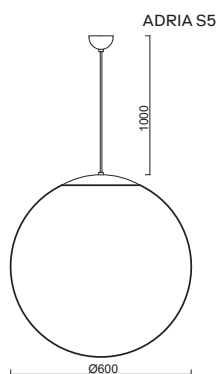

ADRIA S5

Ø 600 mm

code	type	colour	socket	[W]	IP
53065	ZS11/3/099/L100 B	○	3xE27	3x60	IP40
52955	ZS11/3/099/L100 C	●	3xE27	3x60	IP40
53071	ZS11/3/099/L100 MS	●	3xE27	3x60	IP40
53077	ZS11/3/099/L100 NL	●	3xE27	3x60	IP40
53083	ZS11/3/099/L100 NB	●	3xE27	3x60	IP40

code	type	colour	[W]	T [K]	IP	BTTO [lm]	NTTO [lm]	DALI	EM COMB (3h)
60366	LED-5L07C10ZS11/099/L100 B 3000	○	48	3000	IP40	6780	5970	60367	
61348	LED-5L07C10ZS11/099/L100 C 3000	●	48	3000	IP40	6780	5970	61349	
60368	LED-5L07C10ZS11/099/L100 MS 3000	●	48	3000	IP40	6780	5970	60369	
60370	LED-5L07C10ZS11/099/L100 NL 3000	●	48	3000	IP40	6780	5970	60371	
60372	LED-5L07C10ZS11/099/L100 NB 3000	●	48	3000	IP40	6780	5970	60373	
60866	LED-5L07C10ZS11/099/L100 B 4000	○	48	4000	IP40	7150	6290	60867	
61848	LED-5L07C10ZS11/099/L100 C 4000	●	48	4000	IP40	7150	6290	61849	
60868	LED-5L07C10ZS11/099/L100 MS 4000	●	48	4000	IP40	7150	6290	60869	
60870	LED-5L07C10ZS11/099/L100 NL 4000	●	48	4000	IP40	7150	6290	60871	
60872	LED-5L07C10ZS11/099/L100 NB 4000	●	48	4000	IP40	7150	6290	60873	

ADRIA S5 HP HIGH POWER NEW

Ø 600 mm

code	type	colour	[W]	T [K]	IP	BTTO [lm]	NTTO [lm]	DALI	EM COMB (3h)
62230	LED-5L08D10ZS11/099/L100 B 3000	○	65	3000	IP40	9840	8660	62231	
62232	LED-5L08D10ZS11/099/L100 C 3000	●	65	3000	IP40	9840	8660	62233	
62234	LED-5L08D10ZS11/099/L100 MS 3000	●	65	3000	IP40	9840	8660	62235	
62236	LED-5L08D10ZS11/099/L100 NL 3000	●	65	3000	IP40	9840	8660	62237	
62238	LED-5L08D10ZS11/099/L100 NB 3000	●	65	3000	IP40	9840	8660	62239	
62730	LED-5L08D10ZS11/099/L100 B 4000	○	65	4000	IP40	10300	9070	62731	
62732	LED-5L08D10ZS11/099/L100 C 4000	●	65	4000	IP40	10300	9070	62733	
62734	LED-5L08D10ZS11/099/L100 MS 4000	●	65	4000	IP40	10300	9070	62735	
62736	LED-5L08D10ZS11/099/L100 NL 4000	●	65	4000	IP40	10300	9070	62737	
62738	LED-5L08D10ZS11/099/L100 NB 4000	●	65	4000	IP40	10300	9070	62739