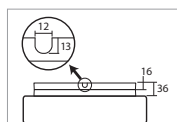

Podstavec pro boční přívod
/ base for side supply
LINA 3 - code 33501

LINA 3

320x320 mm