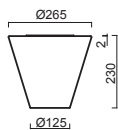

AKIE

Montura plastová
Stínidlo třívrstvé opálové sklo s matovaným povrchem
Držení stínidla bajonetové
Umístění stropní / nástěnné

Fixture plastic
Shade three-layer opal glass with matt surface
Shade fixing bayonet
Installation ceiling / wall