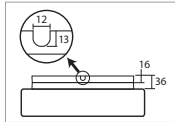

Podstavec pro boční přívod
/ base for side supply
EDNA 3 - code 33501

EDNA 3

Ø 350mm