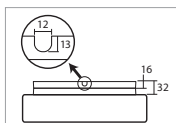

DELIA 3, 4 - PMMA

Montura kovová
Stínidlo opalový polymethylmetakrylát - PMMA
Držení stínidla sklápovací držáky
Umístění stropní / nástěnné

Fixture metal
Shade opal polymethylmethacrylate - PMMA
Shade fixing with folding two-step clamp holders
Installation ceiling / wall

Podstavec pro boční přívod
/ base for side supply
DELIA 3 PMMA - code 33503