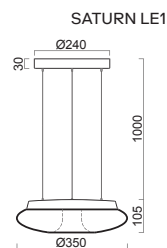

SATURN LE1, LE2

Závěs 3 ocelová lanka, která slouží i jako přívod elektrické energie
Stínidlo třívrstvé opálové sklo s matovaným povrchem
Držení stínidla sklápovací držáky
Umístění stropní

Pendant 3 steel wires which also serve as a power supply
Shade three-layer opal glass with matt surface
Shade fixing with folding two-step clamp holders
Installation ceiling

C - černá / black, S - stříbrná / silver

SATURN LE1

Ø 350mm

code	type	colour	[W]	T [K]	IP	BTTO [m]	NTTO [m]	DALI	EM COMB (3h)
67427	LED-1L61C03ZLE11/462/L100 S 3000	●	16	3000	IP20	2270	1540		
67428	LED-1L61C03ZLE11/462/L100 C 3000	●	16	3000	IP20	2270	1540		
67927	LED-1L61C03ZLE11/462/L100 S 4000	●	16	4000	IP20	2390	1630		
67928	LED-1L61C03ZLE11/462/L100 C 4000	●	16	4000	IP20	2390	1630