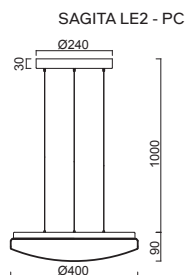

SAGITA LE2 - PC

Závěs 3 ocelová lanka, která slouží i jako přívod elektrické energie
Stínidlo opálový polykarbonát
Držení stínidla sklápovací držáky
Umístění stropní

Pendant 3 steel wires which also serve as a power supply
Shade opal polycarbonate
Shade fixing with folding two-step clamp holders
Installation ceiling