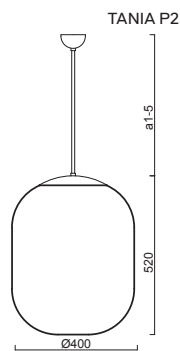

TANIA P2

Ø 400 x 520 mm

code	type	colour	socket	[W]	IP
58129	Z11/298/a5 B	○	E27	150	IP40
58134	Z11/298/a5 C	●	E27	150	IP40
58139	Z11/298/a5 MS	●	E27	150	IP40
58144	Z11/298/a5 NL	●	E27	150	IP40
58149	Z11/298/a5 NB	●	E27	150	IP40

code	type	colour	[W]	T [K]	IP	BTTO [lm]	NTTO [lm]	DALI	EM COMB (3h)
66444	LED-5L07C09Z11/298/a5 B 3000	○	41	3000	IP40	5880	4940	66449	66454
66459	LED-5L07C09Z11/298/a5 C 3000	●	41	3000	IP40	5880	4940	66464	66469
66474	LED-5L07C09Z11/298/a5 MS 3000	●	41	3000	IP40	5880	4940	66479	66484
66489	LED-5L07C09Z11/298/a5 NL 3000	●	41	3000	IP40	5880	4940	66494	66499
68204	LED-5L07C09Z11/298/a5 NB 3000	●	41	3000	IP40	5880	4940	68209	68214
66944	LED-5L07C09Z11/298/a5 B 4000	○	41	4000	IP40	6200	5210	66949	66954
66959	LED-5L07C09Z11/298/a5 C 4000	●	41	4000	IP40	6200	5210	66964	66969
66974	LED-5L07C09Z11/298/a5 MS 4000	●	41	4000	IP40	6200	5210	66979	66984
66989	LED-5L07C09Z11/298/a5 NL 4000	●	41	4000	IP40	6200	5210	66994	66999
68704	LED-5L07C09Z11/298/a5 NB 4000	●	41	4000	IP40	6200	5210	68709	68714

TANIA P2 HP HIGH POWER NEW

Ø 400 x 520 mm

code	type	colour	[W]	T [K]	IP	BTTO [lm]	NTTO [lm]	DALI	EM COMB (3h)
62294	LED-5L08D09Z11/298/a5 B 3000	○	58	3000	IP40	8880	7460	62299	
62304	LED-5L08D09Z11/298/a5 C 3000	●	58	3000	IP40	8880	7460	62309	
62314	LED-5L08D09Z11/298/a5 MS 3000	●	58	3000	IP40	8880	7460	62319	
62324	LED-5L08D09Z11/298/a5 NL 3000	●	58	3000	IP40	8880	7460	62329	
62334	LED-5L08D09Z11/298/a5 NB 3000	●	58	3000	IP40	8880	7460	62339	
62794	LED-5L08D09Z11/298/a5 B 4000	○	58	4000	IP40	9290	7800	62799	
62804	LED-5L08D09Z11/298/a5 C 4000	●	58	4000	IP40	9290	7800	62809	
62814	LED-5L08D09Z11/298/a5 MS 4000	●	58	4000	IP40	9290	7800	62819	
62824	LED-5L08D09Z11/298/a5 NL 4000	●	58	4000	IP40	9290	7800	62829	
62834	LED-5L08D09Z11/298/a5 NB 4000	●	58	4000	IP40	9290	7800	62839