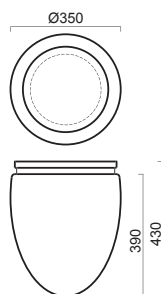

MIRA

Montura kovová
Stínidlo třívrstvé opálové sklo s matovaným povrchem
Držení stínidla šroubkové
Umístění stropní

Fixture metal
Shade three-layer opal glass with matt surface
Shade fixing with screws
Installation ceiling

S4 - bílá / white, **S12** - mosaz / brass, **S13** - stříbrná / silver,
S14 - nerez leštěná / stainless steel polished