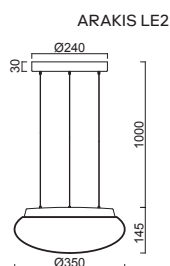

ARAKIS LE2

Ø 350mm

code	type	colour	[W]	T [K]	IP	BTTO [lm]	NTTO [lm]	DALI	EM COMB (3h)
67421	LED-1L14C03ZLE11/416/L100 S 3000	●	14	3000	IP40	2000	1480	70428	
67422	LED-1L14B07ZLE11/416/L100 S 3000	●	19	3000	IP40	2590	1920	70429	
67423	LED-1L14C03ZLE11/416/L100 C 3000	●	14	3000	IP40	2000	1480	70430	
67424	LED-1L14B07ZLE11/416/L100 C 3000	●	19	3000	IP40	2590	1920	70431	
67921	LED-1L14C03ZLE11/416/L100 S 4000	●	14	4000	IP40	2110	1560	70928	
67922	LED-1L14B07ZLE11/416/L100 S 4000	●	19	4000	IP40	2700	2000	70929	
67923	LED-1L14C03ZLE11/416/L100 C 4000	●	14	4000	IP40	2110	1560	70931	
67924	LED-1L14B07ZLE11/416/L100 C 4000	●	19	4000	IP40	2700	2000	70931	
PŘEPÍNATELNĚ / CHANGEABLE 3000K/4000K									
71367	LED-1L14C03ZLE11/416/L100 S 3/4K	●	14	3000/4000	IP40	2000/2110	1480/1560	71368	
71369	LED-1L14B07ZLE11/416/L100 S 3/4K	●	19	3000/4000	IP40	2590/2700	1920/2000	71370	
71371	LED-1L14C03ZLE11/416/L100 C 3/4K	●	14	3000/4000	IP40	2000/2110	1480/1560	71372	
71373	LED-1L14B07ZLE11/416/L100 C 3/4K	●	19	3000/4000	IP40	2590/2700	1920/2000	71374	

ARAKIS LE3

Ø 445mm

code	type	colour	[W]	T [K]	IP	BTTO [lm]	NTTO [lm]	DALI	EM COMB (3h)
67490	LED-1L16C07ZLE11/417/L100 S 3000	●	27	3000	IP40	3690	2620	67491	
67492	LED-1L16B07ZLE11/417/L100 S 3000	●	33	3000	IP40	4850	3440	67493	
67494	LED-1L16C07ZLE11/417/L100 C 3000	●	27	3000	IP40	3690	2620	67495	
67496	LED-1L16B07ZLE11/417/L100 C 3000	●	33	3000	IP40	4850	3440	67497	
67990	LED-1L16C07ZLE11/417/L100 S 4000	●	27	4000	IP40	3890	2760	67991	
67992	LED-1L16B07ZLE11/417/L100 S 4000	●	33	4000	IP40	5070	3600	67993	
67994	LED-1L16C07ZLE11/417/L100 C 4000	●	27	4000	IP40	3890	2760	67995	
67996	LED-1L16B07ZLE11/417/L100 C 4000	●	33	4000	IP40	5070	3600	67997	
PŘEPÍNATELNĚ / CHANGEABLE 3000K/4000K									
71375	LED-1L16C07ZLE11/417/L100 S 3/4K	●	27	3000/4000	IP40	3690/3890	2620/2760	71376	
71377	LED-1L16B07ZLE11/417/L100 S 3/4K	●	33	3000/4000	IP40	4850/5070	3440/3600	71378	
71379	LED-1L16C07ZLE11/417/L100 C 3/4K	●	27	3000/4000	IP40	3690/3890	2620/2760	71380	
71381	LED-1L16B07ZLE11/417/L100 C 3/4K	●	33	3000/4000	IP40	4850/5070	3440/3600	71382