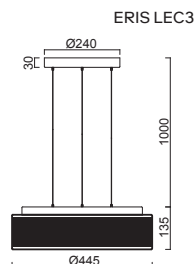

ERIS LEC2

Ø 340mm

code	type	colour	[W]	T [K]	IP	BTTO [lm]	NTTO [lm]	DALI	EM COMB (3h)
67384	LED-1L14C03ZLE11/412C/L100 B 3000	○	14	3000	IP40	2000	1000	70424	
67385	LED-1L14B07ZLE11/412C/L100 B 3000	○	19	3000	IP40	2590	1300	70425	
67386	LED-1L14C03ZLE11/412C/L100 C 3000	●	14	3000	IP40	2000	1000	70426	
67387	LED-1L14B07ZLE11/412C/L100 C 3000	●	19	3000	IP40	2590	1300	70427	
67884	LED-1L14C03ZLE11/412C/L100 B 4000	○	14	4000	IP40	2110	1060	70924	
67885	LED-1L14B07ZLE11/412C/L100 B 4000	○	19	4000	IP40	2700	1350	70925	
67886	LED-1L14C03ZLE11/412C/L100 C 4000	●	14	4000	IP40	2110	1060	70926	
67887	LED-1L14B07ZLE11/412C/L100 C 4000	●	19	4000	IP40	2700	1350	70927	
PŘEPÍNATELNÉ / CHANGEABLE 3000K/4000K									
71351	LED-1L14C03ZLE11/412C/L100 B 3/4K	○	14	3000/4000	IP40	2000/2110	1000/1060	71352	
71353	LED-1L14B07ZLE11/412C/L100 B 3/4K	○	19	3000/4000	IP40	2590/2700	1300/1350	71354	
71355	LED-1L14C03ZLE11/412C/L100 C 3/4K	●	14	3000/4000	IP40	2000/2110	1000/1060	71356	
71357	LED-1L14B07ZLE11/412C/L100 C 3/4K	●	19	3000/4000	IP40	2590/2700	1300/1350	71358	

ERIS LEC3

Ø 445mm

code	type	colour	[W]	T [K]	IP	BTTO [lm]	NTTO [lm]	DALI	EM COMB (3h)
67396	LED-1L16C07ZLE11/413C/L100 B 3000	○	27	3000	IP40	3690	1850	67397	
67398	LED-1L16B07ZLE11/413C/L100 B 3000	○	33	3000	IP40	4850	2430	67399	
67400	LED-1L16C07ZLE11/413C/L100 C 3000	●	27	3000	IP40	3690	1850	67401	
67402	LED-1L16B07ZLE11/413C/L100 C 3000	●	33	3000	IP40	4850	2430	67403	
67896	LED-1L16C07ZLE11/413C/L100 B 4000	○	27	4000	IP40	3890	1950	67897	
67898	LED-1L16B07ZLE11/413C/L100 B 4000	○	33	4000	IP40	5070	2540	67899	
67900	LED-1L16C07ZLE11/413C/L100 C 4000	●	27	4000	IP40	3890	1950	67901	
67902	LED-1L16B07ZLE11/413C/L100 C 4000	●	33	4000	IP40	5070	2540	67903	
PŘEPÍNATELNÉ / CHANGEABLE 3000K/4000K									
71359	LED-1L16C07ZLE11/413C/L100 B 3/4K	○	27	3000/4000	IP40	3690/3890	1850/1950	71360	
71361	LED-1L16B07ZLE11/413C/L100 B 3/4K	○	33	3000/4000	IP40	4850/5070	2430/2540	71362	
71363	LED-1L16C07ZLE11/413C/L100 C 3/4K	●	27	3000/4000	IP40	3690/3890	1850/1950	71364	
71365	LED-1L16B07ZLE11/413C/L100 C 3/4K	●	33	3000/4000	IP40	4850/5070	2430/2540	71366