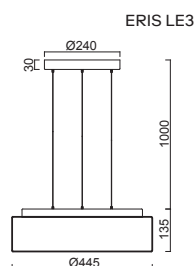

ERIS LE2

Ø 340mm

code	type	colour	[W]	T [K]	IP	BTTO [lm]	NTTO [lm]	DALI	EM COMB (3h)
67380	LED-1L14C03ZLE11/412/L100 S 3000	●	14	3000	IP40	2000	1360	70420	
67381	LED-1L14B07ZLE11/412/L100 S 3000	●	19	3000	IP40	2590	1760	70421	
67382	LED-1L14C03ZLE11/412/L100 C 3000	●	14	3000	IP40	2000	1360	70422	
67383	LED-1L14B07ZLE11/412/L100 C 3000	●	19	3000	IP40	2590	1760	70423	
67880	LED-1L14C03ZLE11/412/L100 S 4000	●	14	4000	IP40	2110	1430	70920	
67881	LED-1L14B07ZLE11/412/L100 S 4000	●	19	4000	IP40	2700	1840	70921	
67882	LED-1L14C03ZLE11/412/L100 C 4000	●	14	4000	IP40	2110	1430	70922	
67883	LED-1L14B07ZLE11/412/L100 C 4000	●	19	4000	IP40	2700	1840	70923	
PŘEPÍNATELNÉ / CHANGEABLE 3000K/4000K									
71335	LED-1L14C03ZLE11/412/L100 S 3/4K	●	14	3000/4000	IP40	2000/2110	1360/1430	71336	
71337	LED-1L14B07ZLE11/412/L100 S 3/4K	●	19	3000/4000	IP40	2590/2700	1760/1840	71338	
71339	LED-1L14C03ZLE11/412/L100 C 3/4K	●	14	3000/4000	IP40	2000/2110	1360/1430	71340	
71341	LED-1L14B07ZLE11/412/L100 C 3/4K	●	19	3000/4000	IP40	2590/2700	1760/1840	71342	

ERIS LE3

Ø 445mm

code	type	colour	[W]	T [K]	IP	BTTO [lm]	NTTO [lm]	DALI	EM COMB (3h)
67388	LED-1L16C07ZLE11/413/L100 S 3000	●	27	3000	IP40	3690	2440	67389	
67390	LED-1L16B07ZLE11/413/L100 S 3000	●	33	3000	IP40	4850	3200	67391	
67392	LED-1L16C07ZLE11/413/L100 C 3000	●	27	3000	IP40	3690	2440	67393	
67394	LED-1L16B07ZLE11/413/L100 C 3000	●	33	3000	IP40	4850	3200	67395	
67888	LED-1L16C07ZLE11/413/L100 S 4000	●	27	4000	IP40	3890	2570	67889	
67890	LED-1L16B07ZLE11/413/L100 S 4000	●	36	4000	IP40	5070	3350	67891	
67892	LED-1L16C07ZLE11/413/L100 C 4000	●	27	4000	IP40	3890	2570	67893	
67894	LED-1L16B07ZLE11/413/L100 C 4000	●	33	4000	IP40	5070	3350	67895	
PŘEPÍNATELNÉ / CHANGEABLE 3000K/4000K									
71343	LED-1L16C07ZLE11/413/L100 S 3/4K	●	27	3000/4000	IP40	3690/3890	2440/2570	71344	
71345	LED-1L16B07ZLE11/413/L100 S 3/4K	●	33	3000/4000	IP40	4850/5070	3200/3350	71346	
71347	LED-1L16C07ZLE11/413/L100 C 3/4K	●	27	3000/4000	IP40	3690/3890	2440/2570	71348	
71349	LED-1L16B07ZLE11/413/L100 C 3/4K	●	33	3000/4000	IP40	4850/5070	3200/3350	71350