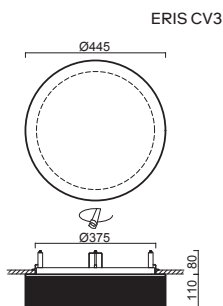

ERIS CV2, CV3

Montura	kovová, polovestavná
Stínidlo	třívrstvé opalové sklo s matovaným povrchem a malovaným dekorativním pruhem
Držení stínidla	sklápovací držáky
Uchytení svítidla	otočnými držáky
Umístění	stropní / nástěnná
Fixture	metal, semi-recessed
Shade	three-layer opal glass with matt surface and painted decorative stripe
Shade fixing	with folding two-step clamp holders
Luminaire attachment	with revolving metal holders
Installation	ceiling / wall

ERIS CV2

Ø 340mm

code	type	socket	[W]	IP	sensor
52173	IN-12KV64/412C	E27	100	IP44	52174*
52175	IN-22KV64/412C	2xE27	2x75	IP44	

*max 75W

code	type	[W]	T [K]	IP	BTTO [lm]	NTTO [lm]	sensor	DALI	Corridor	EM COMB (3h)	EM+sensor
67122	LED-1L14C03KV64/412C 3000	14	3000	IP44	2000	1000	67123	67124	67125	67126	67127
67128	LED-1L14B07KV64/412C 3000	19	3000	IP44	2590	1300	67129	67130	67131	67132	67133
67622	LED-1L14C03KV64/412C 4000	14	4000	IP44	2110	1060	67623	67624	67625	67626	67627
67628	LED-1L14B07KV64/412C 4000	19	4000	IP44	2700	1350	67629	67630	67631	67632	67633
TUNABLE WHITE 2700 - 6500K											
63124	LED-1L14DT07KV64/412C 2700-6500	18	2700-6500	IP44	2500	1250					

ERIS CV3

Ø 445mm

code	type	socket	[W]	IP	sensor
52178	IN-32KV88/413C	3xE27	3x60	IP44	52179*

*max 2x60W

code	type	[W]	T [K]	IP	BTTO [lm]	NTTO [lm]	sensor	DALI	Corridor	EM COMB (3h)	EM+sensor
67144	LED-1L16C07KV88/413C 3000	27	3000	IP44	3690	1850	67145	67146	67147	67148	
67149	LED-1L16B07KV88/413C 3000	33	3000	IP44	4850	2430	67150	67151	67152	67153	
67644	LED-1L16C07KV88/413C 4000	27	4000	IP44	3890	1950	67645	67646	67647	67648	
67649	LED-1L16B07KV88/413C 4000	33	4000	IP44	5070	2540	67650	67651	67652	67653	
TUNABLE WHITE 2700 - 6500K											
63125	LED-1L16DT07KV88/413C 2700-6500	32	2700-6500	IP44	4680	2340