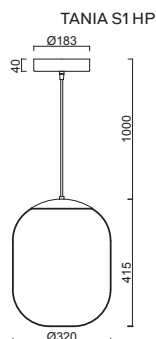

TANIA S1

Ø 320 x 415 mm

code	type	colour	socket	[W]	IP
58171	ZS11/296/L100 B	○	E27	100	IP40
58172	ZS11/296/L100 C	●	E27	100	IP40
58173	ZS11/296/L100 MS	●	E27	100	IP40
58174	ZS11/296/L100 NL	●	E27	100	IP40
58175	ZS11/296/L100 NB	●	E27	100	IP40

code	type	colour	[W]	T [K]	IP	BTTO [lm]	NTTO [lm]	DALI	EM COMB (3h)
67350	LED-5L06C06ZS11/296/L100 B 3000	○	27	3000	IP40	3900	3200	67351	
67352	LED-5L06C06ZS11/296/L100 C 3000	●	27	3000	IP40	3900	3200	67353	
67354	LED-5L06C06ZS11/296/L100 MS 3000	●	27	3000	IP40	3900	3200	67355	
67356	LED-5L06C06ZS11/296/L100 NL 3000	●	27	3000	IP40	3900	3200	67357	
67358	LED-5L06C06ZS11/296/L100 NB 3000	●	27	3000	IP40	3900	3200	67359	
67850	LED-5L06C06ZS11/296/L100 B 4000	○	27	4000	IP40	4110	3370	67851	
67852	LED-5L06C06ZS11/296/L100 C 4000	●	27	4000	IP40	4110	3370	67853	
67854	LED-5L06C06ZS11/296/L100 MS 4000	●	27	4000	IP40	4110	3370	67855	
67856	LED-5L06C06ZS11/296/L100 NL 4000	●	27	4000	IP40	4110	3370	67857	
67858	LED-5L06C06ZS11/296/L100 NB 4000	●	27	4000	IP40	4110	3370	67859	

TANIA S1 HP HIGH POWER NEW

Ø 320 x 415 mm

code	type	colour	[W]	T [K]	IP	BTTO [lm]	NTTO [lm]	DALI	EM COMB (3h)
62380	LED-5L08D08ZS11/296/L100 B 3000	○	52	3000	IP40	7990	6550	62381	
62382	LED-5L08D08ZS11/296/L100 C 3000	●	52	3000	IP40	7990	6550	62383	
62384	LED-5L08D08ZS11/296/L100 MS 3000	●	52	3000	IP40	7990	6550	62385	
62386	LED-5L08D08ZS11/296/L100 NL 3000	●	52	3000	IP40	7990	6550	62387	
62388	LED-5L08D08ZS11/296/L100 NB 3000	●	52	3000	IP40	7990	6550	62389	
62880	LED-5L08D08ZS11/296/L100 B 4000	○	52	4000	IP40	8370	6860	62881	
62882	LED-5L08D08ZS11/296/L100 C 4000	●	52	4000	IP40	8370	6860	62883	
62884	LED-5L08D08ZS11/296/L100 MS 4000	●	52	4000	IP40	8370	6860	62885	
62886	LED-5L08D08ZS11/296/L100 NL 4000	●	52	4000	IP40	8370	6860	62887	
62888	LED-5L08D08ZS11/296/L100 NB 4000	●	52	4000	IP40	8370	6860	62889