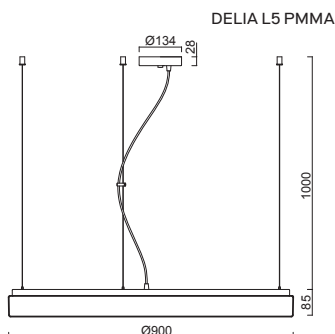

DELIA L4, L5 - PMMA

Závěs lankový, délka 1m
Stínidlo opálový polymethylmetakrylát - PMMA
Držení stínidla sklápovací držáky
Umístění stropní

Pendant wire, length 1m
Shade opal polymethylmetacrylate - PMMA
Shade fixing with folding two-step clamp holders
Installation ceiling

B - bílá / white

Dekoratívni pás / decorative stripe
více informací / more details:
www.osmont.cz

DELIA L4 - PMMA

Ø 650mm

code	type	colour	socket	[W]	IP
44277	IN-42ZL11/PM25/L100	○	4xE27	4x40	IP40

code	type	colour	[W]	T [K]	IP	BTTO [lm]	NTTO [lm]	DALI	EM COMB (3h)
66357	LED-6L51B07ZL11/PM25/L100 3000	○	64	3000	IP40	10210	6940	66358	
48244	LED-6L51B10ZL11/PM25/L100 3000	○	100	3000	IP40	14790	10060	48247	
66857	LED-6L51B07ZL11/PM25/L100 4000	○	64	4000	IP40	10670	7260	66858	
48744	LED-6L51B10ZL11/PM25/L100 4000	○	100	4000	IP40	15450	10510	48747	

DELIA L5 - PMMA

Ø 900mm

code	type	colour	socket	[W]	IP
44282	IN-62ZL11/PM26/L100	○	6xE27	6x30	IP40

code	type	colour	[W]	T [K]	IP	BTTO [lm]	NTTO [lm]	DALI	EM COMB (3h)
66360	LED-9L52B07ZL11/PM26/L100 3000	○	98	3000	IP40	15310	10720	66361	
48248	LED-9L52B10ZL11/PM26/L100 3000	○	150	3000	IP40	22180	15530	48204	
66860	LED-9L52B07ZL11/PM26/L100 4000	○	98	4000	IP40	16000	11200	66861	
48748	LED-9L52B10ZL11/PM26/L100 4000	○	150	4000	IP40	23170	16220	48704