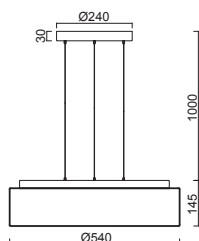

ERIS LE4

Závěs 3 ocelová lanka, která slouží i jako přívod elektrické energie
Stínidlo třívrstvé opálové sklo s matovaným povrchem
Držení stínidla sklápovací držáky
Umístění stropní

Pendant 3 steel wires which also serve as a power supply
Shade three-layer opal glass with matt surface
Shade fixing with folding two-step clamp holders
Installation ceiling