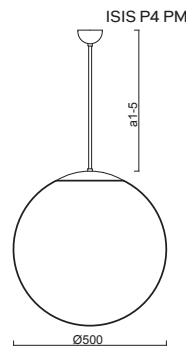

ISIS P4 - PM

Ø 500mm

code	type	colour	socket	[W]	IP
63254	Z11/PM4/a5 B	○	E27	100	IP40
63259	Z11/PM4/a5 C	●	E27	100	IP40
63264	Z11/PM4/a5 MS	●	E27	100	IP40
63269	Z11/PM4/a5 NL	●	E27	100	IP40
63274	Z11/PM4/a5 NB	●	E27	100	IP40

code	type	colour	[W]	T [K]	IP	BTTO [lm]	NTTO [lm]	DALI	EM COMB (3h)
64004	LED-5L07C09Z11/PM4/a5 B 3000	○	41	3000	IP40	5880	5170	64009	64014
64019	LED-5L07C09Z11/PM4/a5 C 3000	●	41	3000	IP40	5880	5170	64024	64029
64034	LED-5L07C09Z11/PM4/a5 MS 3000	●	41	3000	IP40	5880	5170	64039	64044
64049	LED-5L07C09Z11/PM4/a5 NL 3000	●	41	3000	IP40	5880	5170	64054	64059
64064	LED-5L07C09Z11/PM4/a5 NB 3000	●	41	3000	IP40	5880	5170	64069	64074
64504	LED-5L07C09Z11/PM4/a5 B 4000	○	41	4000	IP40	6200	5450	64509	64514
64519	LED-5L07C09Z11/PM4/a5 C 4000	●	41	4000	IP40	6200	5450	64524	64529
64534	LED-5L07C09Z11/PM4/a5 MS 4000	●	41	4000	IP40	6200	5450	64539	64544
64549	LED-5L07C09Z11/PM4/a5 NL 4000	●	41	4000	IP40	6200	5450	64554	64559
64564	LED-5L07C09Z11/PM4/a5 NB 4000	●	41	4000	IP40	6200	5450	64569	64574

ISIS P4 - PM HP HIGH POWER

Ø 500mm

code	type	colour	[W]	T [K]	IP	BTTO [lm]	NTTO [lm]	DALI	EM COMB (3h)
64129	LED-5L08D09Z11/PM4/a5 B 3000	○	58	3000	IP40	8880	7810	64134	72144*
64139	LED-5L08D09Z11/PM4/a5 C 3000	●	58	3000	IP40	8880	7810	64144	72149*
64149	LED-5L08D09Z11/PM4/a5 MS 3000	●	58	3000	IP40	8880	7810	64154	72154*
64159	LED-5L08D09Z11/PM4/a5 NL 3000	●	58	3000	IP40	8880	7810	64164	72159*
64169	LED-5L08D09Z11/PM4/a5 NB 3000	●	58	3000	IP40	8880	7810	64174	72164*
64629	LED-5L08D09Z11/PM4/a5 B 4000	○	58	4000	IP40	9290	8180	64634	72644*
64639	LED-5L08D09Z11/PM4/a5 C 4000	●	58	4000	IP40	9290	8180	64644	72649*
64649	LED-5L08D09Z11/PM4/a5 MS 4000	●	58	4000	IP40	9290	8180	64654	72654*
64659	LED-5L08D09Z11/PM4/a5 NL 4000	●	58	4000	IP40	9290	8180	64664	72659*
64669	LED-5L08D09Z11/PM4/a5 NB 4000	●	58	4000	IP40	9290	8180	64674	72664*

* Baldachyn Ø 240mm / Baldachin Ø 240mm