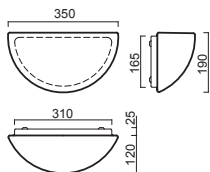

NELA 1, 2

Montura kovová
Stínidlo třívrstvé opálové sklo s matovaným povrchem
Držení stínidla šroubkové
Umístění nástěnné

Fixture metal
Shade three-layer opal glass with matt surface
Shade fixing with screws
Installation wall

NELA 2

NELA 1

250x140 mm

code	type	socket	[W]	IP	sensor
41417	IN-12U5/244	E27	60	IP43	

code	type	[W]	T [K]	IP	BTTO [lm]	NTTO [lm]	sensor	DALI	Corridor	EM COMB (3h)	EM+sensor
59228	LED-1L26B07U5/244 3000	8	3000	IP43	970	630					
59728	LED-1L26B07U5/244 4000	8	4000	IP43	1010	660					

NELA 2

350x190 mm

code	type	socket	[W]	IP	sensor
41421	IN-12U7/264	E27	100	IP43	46120*
41422	IN-22U7/264	2xE27	2x60	IP43	

*max 60W

code	type	[W]	T [K]	IP	BTTO [lm]	NTTO [lm]	sensor	DALI	Corridor	EM COMB (3h)	EM+sensor
48200	LED-1L41B07U7/264 3000	15	3000	IP43	1940	1260	59229				
48700	LED-1L41B07U7/264 4000	15	4000	IP43	2030	1320	59729