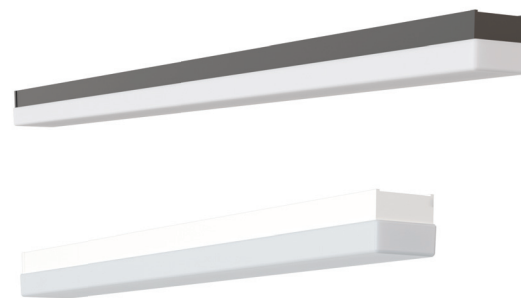

MATAR 1, 2 NEW

Montura kovová, možnost připojení zespodu nebo z boku
Stínidlo opálový polykarbonát
Držení stínidla pružinové
Umístění stropní / nástěnné

Fixture metal, possible bottom and side connection
Shade opal polycarbonate
Shade fixing spring
Installation ceiling / wall

B - bílá / white, C - černá / black

Náhradní stínidlo / spare shade
MATAR 1 - code 20608
MATAR 2 - code 20609

MATAR 1

600x60mm

code	type	colour	[W]	T [K]	IP	BTTO [lm]	NTTO [lm]	sensor	DALI	Corridor	EM COMB (3h)	EM+sensor
71030	LED-1L79C02PA06/PC71 B 3000	○	9	3000	IP44	1450	1030		71031			
71032	LED-1L79C03PA06/PC71 B 3000	○	13	3000	IP44	1960	1400		71033			
71034	LED-1L79C02PA06/PC71 C 3000	●	9	3000	IP44	1450	1030		71035			
71036	LED-1L79C03PA06/PC71 C 3000	●	13	3000	IP44	1960	1400		71037			
71530	LED-1L79C02PA06/PC71 B 4000	○	9	4000	IP44	1530	1090		71531			
71532	LED-1L79C03PA06/PC71 B 4000	○	13	4000	IP44	2070	1470		71533			
71534	LED-1L79C02PA06/PC71 C 4000	●	9	4000	IP44	1530	1090		71535			
71536	LED-1L79C03PA06/PC71 C 4000	●	13	4000	IP44	2070	1470		71537			

MATAR 2

900x60mm

code	type	colour	[W]	T [K]	IP	BTTO [lm]	NTTO [lm]	sensor	DALI	Corridor	EM COMB (3h)	EM+sensor
71038	LED-1L78/1L79C02PA09/PC72 B 3000	○	13	3000	IP44	2180	1550		71039			
71040	LED-1L78/1L79C03PA09/PC72 B 3000	○	19	3000	IP44	2940	2090		71041			
71042	LED-1L78/1L79C02PA09/PC72 C 3000	●	13	3000	IP44	2180	1550		71043			
71044	LED-1L78/1L79C03PA09/PC72 C 3000	●	19	3000	IP44	2940	2090		71045			
71538	LED-1L78/1L79C02PA09/PC72 B 4000	○	13	4000	IP44	2300	1630		71539			
71540	LED-1L78/1L79C03PA09/PC72 B 4000	○	19	4000	IP44	3100	2200		71541			
71542	LED-1L78/1L79C02PA09/PC72 C 4000	●	13	4000	IP44	2300	1630		71543			
71544	LED-1L78/1L79C03PA09/PC72 C 4000	●	19	4000	IP44	3100	2200		71545