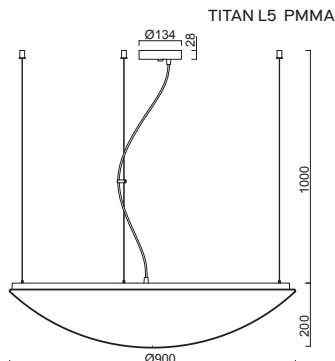

TITAN L4, L5 - PMMA

Závěs lankový, délka 1m
Stínidlo opálový polymethylmetakrylát - PMMA
Držení stínidla sklápovací držáky
Umístění stropní

Pendant wire, length 1m
Shade opal polymethylmetacrylate - PMMA
Shade fixing with folding two-step clamp holders
Installation ceiling

B - bílá / white

Náhradní stínidlo / spare shade
TITAN L4 - code 20515
TITAN L5 - code 20516

TITAN L4 - PMMA

Ø 650mm

code	type	colour	socket	[W]	IP
52035	IN-42ZL11/PM10/L100	○	4xE27	4x40	IP40

code	type	colour	[W]	T [K]	IP	BTTO [lm]	NTTO [lm]	DALI	EM COMB (3h)
66345	LED-6L51B07ZL11/PM10/L100 3000	○	64	3000	IP40	10210	6740	66346	
66348	LED-6L51B09ZL11/PM10/L100 3000	○	89	3000	IP40	13440	8870	66349	
66845	LED-6L51B07ZL11/PM10/L100 4000	○	64	4000	IP40	10670	7040	66846	
66848	LED-6L51B09ZL11/PM10/L100 4000	○	89	4000	IP40	14040	9270	66849	

TITAN L5 - PMMA

Ø 900mm

code	type	colour	socket	[W]	IP
52040	IN-62ZL11/PM11/L100	○	6xE27	6x40	IP40

code	type	colour	[W]	T [K]	IP	BTTO [lm]	NTTO [lm]	DALI	EM COMB (3h)
66351	LED-9L52B07ZL11/PM11/L100 3000	○	98	3000	IP40	15310	10720	66352	
66354	LED-9L52B10ZL11/PM11/L100 3000	○	150	3000	IP40	22180	15530	66355	
66851	LED-9L52B07ZL11/PM11/L100 4000	○	98	4000	IP40	16000	11200	66852	
66854	LED-9L52B10ZL11/PM11/L100 4000	○	150	4000	IP40	23170	16220	66855