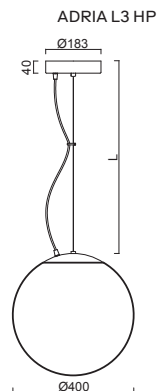

ADRIA L3

Ø 400 mm

code	type	colour	socket	[W]	IP
42464	ZL11/096/L100 B	○	E27	150	IP40
52945	ZL11/096/L100 C	●	E27	150	IP40
42472	ZL11/096/L100 MS	●	E27	150	IP40
45352	ZL11/096/L100 NL	●	E27	150	IP40
45366	ZL11/096/L100 NB	●	E27	150	IP40

code	type	colour	[W]	T [K]	IP	BTTO [lm]	NTTO [lm]	DALI	EM COMB (1h)
60264	LED-5L06C06ZL11/096/L100 B 3000	○	27	3000	IP40	3900	3430	60266	68330
61326	LED-5L06C06ZL11/096/L100 C 3000	●	27	3000	IP40	3900	3430	61328	68332
60270	LED-5L06C06ZL11/096/L100 MS 3000	●	27	3000	IP40	3900	3430	60272	68334
60276	LED-5L06C06ZL11/096/L100 NL 3000	●	27	3000	IP40	3900	3430	60278	68336
60282	LED-5L06C06ZL11/096/L100 NB 3000	●	27	3000	IP40	3900	3430	60284	68338
60764	LED-5L06C06ZL11/096/L100 B 4000	○	27	4000	IP40	4110	3620	60766	68830
61826	LED-5L06C06ZL11/096/L100 C 4000	●	27	4000	IP40	4110	3620	61828	68832
60770	LED-5L06C06ZL11/096/L100 MS 4000	●	27	4000	IP40	4110	3620	60772	68834
60776	LED-5L06C06ZL11/096/L100 NL 4000	●	27	4000	IP40	4110	3620	60778	68836
60782	LED-5L06C06ZL11/096/L100 NB 4000	●	27	4000	IP40	4110	3620	60784	68838

ADRIA L3 HP HIGH POWER NEW

Ø 400 mm

code	type	colour	[W]	T [K]	IP	BTTO [lm]	NTTO [lm]	DALI	EM COMB (3h)
62150	LED-5L08D08ZL11/096/L100 B 3000	○	52	3000	IP40	7990	7030	62152	72085*
62154	LED-5L08D08ZL11/096/L100 C 3000	●	52	3000	IP40	7990	7030	62156	72087*
62158	LED-5L08D08ZL11/096/L100 MS 3000	●	52	3000	IP40	7990	7030	62160	72089*
62162	LED-5L08D08ZL11/096/L100 NL 3000	●	52	3000	IP40	7990	7030	62164	72091*
62166	LED-5L08D08ZL11/096/L100 NB 3000	●	52	3000	IP40	7990	7030	62168	72093*
62650	LED-5L08D08ZL11/096/L100 B 4000	○	52	4000	IP40	8370	7360	62652	72585*
62654	LED-5L08D08ZL11/096/L100 C 4000	●	52	4000	IP40	8370	7360	62656	72587*
62658	LED-5L08D08ZL11/096/L100 MS 4000	●	52	4000	IP40	8370	7360	62660	72589*
62662	LED-5L08D08ZL11/096/L100 NL 4000	●	52	4000	IP40	8370	7360	62664	72591*
62666	LED-5L08D08ZL11/096/L100 NB 4000	●	52	4000	IP40	8370	7360	62668	72593*

* Baldachyn Ø 240mm / Baldachin Ø 240mm