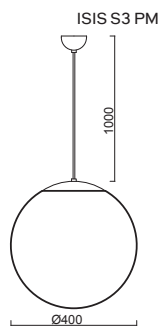

ISIS S3 - PM

Ø 400 mm

code	type	colour	socket	[W]	IP
63310	ZS11/PM3/L100 B	○	E27	75	IP40
63311	ZS11/PM3/L100 C	●	E27	75	IP40
63312	ZS11/PM3/L100 MS	●	E27	75	IP40
63313	ZS11/PM3/L100 NL	●	E27	75	IP40
63314	ZS11/PM3/L100 NB	●	E27	75	IP40

code	type	colour	[W]	T [K]	IP	BTTO [lm]	NTTO [lm]	DALI	EM COMB (1h)
64305	LED-5L06C06ZS11/PM3/L100 B 3000	○	27	3000	IP40	3900	3430	64306	64307
64308	LED-5L06C06ZS11/PM3/L100 C 3000	●	27	3000	IP40	3900	3430	64309	64310
64311	LED-5L06C06ZS11/PM3/L100 MS 3000	●	27	3000	IP40	3900	3430	64312	64313
64314	LED-5L06C06ZS11/PM3/L100 NL 3000	●	27	3000	IP40	3900	3430	64315	64316
64317	LED-5L06C06ZS11/PM3/L100 NB 3000	●	27	3000	IP40	3900	3430	64318	64319
64805	LED-5L06C06ZS11/PM3/L100 B 4000	○	27	4000	IP40	4110	3620	64806	64807
64808	LED-5L06C06ZS11/PM3/L100 C 4000	●	27	4000	IP40	4110	3620	64809	64810
64811	LED-5L06C06ZS11/PM3/L100 MS 4000	●	27	4000	IP40	4110	3620	64812	64813
64814	LED-5L06C06ZS11/PM3/L100 NL 4000	●	27	4000	IP40	4110	3620	64815	64816
64817	LED-5L06C06ZS11/PM3/L100 NB 4000	●	27	4000	IP40	4110	3620	64818	64819

ISIS S3 - PM HP HIGH POWER

Ø 400 mm

code	type	colour	[W]	T [K]	IP	BTTO [lm]	NTTO [lm]	DALI	EM COMB (3h)
64335	LED-5L08D08ZS11/PM3/L100 B 3000	○	52	3000	IP40	7990	7030	64336	72235*
64337	LED-5L08D08ZS11/PM3/L100 C 3000	●	52	3000	IP40	7990	7030	64338	72236*
64339	LED-5L08D08ZS11/PM3/L100 MS 3000	●	52	3000	IP40	7990	7030	64340	72237*
64341	LED-5L08D08ZS11/PM3/L100 NL 3000	●	52	3000	IP40	7990	7030	64342	72238*
64343	LED-5L08D08ZS11/PM3/L100 NB 3000	●	52	3000	IP40	7990	7030	64344	72239*
64835	LED-5L08D08ZS11/PM3/L100 B 4000	○	52	4000	IP40	8370	7360	64836	72735*
64837	LED-5L08D08ZS11/PM3/L100 C 4000	●	52	4000	IP40	8370	7360	64838	72736*
64839	LED-5L08D08ZS11/PM3/L100 MS 4000	●	52	4000	IP40	8370	7360	64840	72737*
64841	LED-5L08D08ZS11/PM3/L100 NL 4000	●	52	4000	IP40	8370	7360	64842	72738*
64843	LED-5L08D08ZS11/PM3/L100 NB 4000	●	52	4000	IP40	8370	7360	64844	72739*

* Baldachýn ø 240mm / Baldachin ø 240mm