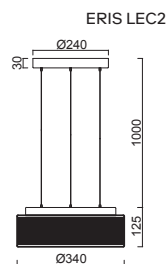

ERIS LEC2

Ø 340mm

code	type	colour	[W]	T [K]	IP	BTTO [lm]	NTTO [lm]	DALI	EM COMB (3h)
67384	LED-1L14C03ZLE11/412C/L100 B 3000	○	14	3000	IP40	2000	1000	70424	
67385	LED-1L14B07ZLE11/412C/L100 B 3000	○	19	3000	IP40	2590	1300	70425	
67386	LED-1L14C03ZLE11/412C/L100 C 3000	●	14	3000	IP40	2000	1000	70426	
67387	LED-1L14B07ZLE11/412C/L100 C 3000	●	19	3000	IP40	2590	1300	70427	
67884	LED-1L14C03ZLE11/412C/L100 B 4000	○	14	4000	IP40	2110	1060	70924	
67885	LED-1L14B07ZLE11/412C/L100 B 4000	○	19	4000	IP40	2700	1350	70925	
67886	LED-1L14C03ZLE11/412C/L100 C 4000	●	14	4000	IP40	2110	1060	70926	
67887	LED-1L14B07ZLE11/412C/L100 C 4000	●	19	4000	IP40	2700	1350	70927	
PŘEPÍNATELNÉ / CHANGEABLE 3000K/4000K									
71351	LED-1L14C03ZLE11/412C/L100 B 3/4K	○	14	3000/4000	IP40	2000/2110	1000/1060	71352	
71353	LED-1L14B07ZLE11/412C/L100 B 3/4K	○	19	3000/4000	IP40	2590/2700	1300/1350	71354	
71355	LED-1L14C03ZLE11/412C/L100 C 3/4K	●	14	3000/4000	IP40	2000/2110	1000/1060	71356	
71357	LED-1L14B07ZLE11/412C/L100 C 3/4K	●	19	3000/4000	IP40	2590/2700	1300/1350	71358