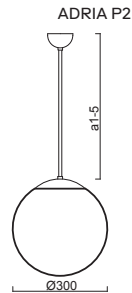

ADRIA P1

Ø 200 mm

code	type	colour	socket	[W]	IP
42121	Z11/092/a5 B	○	E27	75	IP40
52920	Z11/092/a5 C	●	E27	75	IP40
42131	Z11/092/a5 MS	●	E27	75	IP40
45034	Z11/092/a5 NL	●	E27	75	IP40
45039	Z11/092/a5 NB	●	E27	75	IP40

code	type	colour	[W]	T [K]	IP	BTTO [lm]	NTTO [lm]	DALI	EM COMB (3h)
60019	LED-5L05C05Z11/092/a5 B 3000	○	9	3000	IP40	1070	950	70444*	
61274	LED-5L05C05Z11/092/a5 C 3000	●	9	3000	IP40	1070	950	70449*	
60024	LED-5L05C05Z11/092/a5 MS 3000	●	9	3000	IP40	1070	950	70454*	
60029	LED-5L05C05Z11/092/a5 NL 3000	●	9	3000	IP40	1070	950	70459*	
60034	LED-5L05C05Z11/092/a5 NB 3000	●	9	3000	IP40	1070	950	70464*	
60519	LED-5L05C05Z11/092/a5 B 4000	○	9	4000	IP40	1130	1000	70944*	
61774	LED-5L05C05Z11/092/a5 C 4000	●	9	4000	IP40	1130	1000	70949*	
60524	LED-5L05C05Z11/092/a5 MS 4000	●	9	4000	IP40	1130	1000	70954*	
60529	LED-5L05C05Z11/092/a5 NL 4000	●	9	4000	IP40	1130	1000	70959*	
60534	LED-5L05C05Z11/092/a5 NB 4000	●	9	4000	IP40	1130	1000	70964*	

* nelze ovládat tlačítkem (funkce SwitchDim) / * cannot be controlled with a switch (SwitchDim)

ADRIA P2

Ø 300 mm

code	type	colour	socket	[W]	IP
42136	Z11/094/a5 B	○	E27	100	IP40
52925	Z11/094/a5 C	●	E27	100	IP40
42156	Z11/094/a5 MS	●	E27	100	IP40
45044	Z11/094/a5 NL	●	E27	100	IP40
45054	Z11/094/a5 NB	●	E27	100	IP40

code	type	colour	[W]	T [K]	IP	BTTO [lm]	NTTO [lm]	DALI	EM COMB (3h)
60039	LED-5L06C04Z11/094/a5 B 3000	○	20	3000	IP40	2970	2610	60044	
61279	LED-5L06C04Z11/094/a5 C 3000	●	20	3000	IP40	2970	2610	61284	
60049	LED-5L06C04Z11/094/a5 MS 3000	●	20	3000	IP40	2970	2610	60054	
60059	LED-5L06C04Z11/094/a5 NL 3000	●	20	3000	IP40	2970	2610	60064	
60069	LED-5L06C04Z11/094/a5 NB 3000	●	20	3000	IP40	2970	2610	60074	
60539	LED-5L06C04Z11/094/a5 B 4000	○	20	4000	IP40	3130	2760	60544	
61779	LED-5L06C04Z11/094/a5 C 4000	●	20	4000	IP40	3130	2760	61784	
60549	LED-5L06A04Z11/094/a5 MS 4000	●	20	4000	IP40	3130	2760	60554	
60559	LED-5L06A04Z11/094/a5 NL 4000	●	20	4000	IP40	3130	2760	60564	
60569	LED-5L06A04Z11/094/a5 NB 4000	●	20	4000	IP40	3130	2760	60574	

Sensor - kód svítidla s pohybovým HF senzorem / code for luminaire with HF sensor | **DALI** - kód svítidla se stmívatelným DALI předřadníkem / code for luminaire with DALI driver | **Corridor** - kód pro svítidlo s Corridor funkcí (HF + DALI) / code for luminaire with Corridor funkcí (HF + DALI) | **EM COMB (3h)** - kód nouzového kombinovaného svítidla (3h) / code for luminaire with emergency unit combined (3h) | **EM + Sensor (3h)** - kód nouzového kombinovaného svítidla (3h) s HF senzorem / code for luminaire with emergency unit combined (3h) and HF sensor