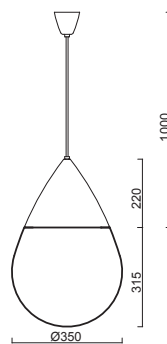

DANAE S

Ø 350 mm

Svítilno DANAE S se skládá ze dvou osvětlovacích částí (2 stínidla) a kabelového závěsu, délka 1m

Stínidlo třívrstvé opálové sklo s matovaným povrchem
Umístění stropní

The light DANAE S consists of two illuminating parts (2 shades) and cable pendant, length 1m

Shade: three-layer opal glass with matt surface
Installation ceiling