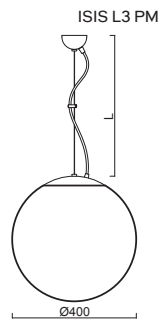

ISIS L3 - PM

Ø 400 mm

code	type	colour	socket	[W]	IP
63285	ZL11/PM3/L100 B	○	E27	75	IP40
63287	ZL11/PM3/L100 C	●	E27	75	IP40
63289	ZL11/PM3/L100 MS	●	E27	75	IP40
63291	ZL11/PM3/L100 NL	●	E27	75	IP40
63293	ZL11/PM3/L100 NB	●	E27	75	IP40

code	type	colour	[W]	T [K]	IP	BTTO [lm]	NTTO [lm]	DALI	EM COMB (1h)
64195	LED-5L06C06ZL11/PM3/L100 B 3000	○	27	3000	IP40	3900	3430	64197	64199
64201	LED-5L06C06ZL11/PM3/L100 C 3000	●	27	3000	IP40	3900	3430	64203	64205
64207	LED-5L06C06ZL11/PM3/L100 MS 3000	●	27	3000	IP40	3900	3430	64209	64211
64213	LED-5L06C06ZL11/PM3/L100 NL 3000	●	27	3000	IP40	3900	3430	64215	64217
64219	LED-5L06C06ZL11/PM3/L100 NB 3000	●	27	3000	IP40	3900	3430	64221	64223
64695	LED-5L06C06ZL11/PM3/L100 B 4000	○	27	4000	IP40	4110	3620	64697	64699
64701	LED-5L06C06ZL11/PM3/L100 C 4000	●	27	4000	IP40	4110	3620	64703	64705
64707	LED-5L06C06ZL11/PM3/L100 MS 4000	●	27	4000	IP40	4110	3620	64709	64711
64713	LED-5L06C06ZL11/PM3/L100 NL 4000	●	27	4000	IP40	4110	3620	64715	64717
64719	LED-5L06C06ZL11/PM3/L100 NB 4000	●	27	4000	IP40	4110	3620	64721	64723

ISIS L3 - PM HP HIGH POWER

Ø 400 mm

code	type	colour	[W]	T [K]	IP	BTTO [lm]	NTTO [lm]	DALI	EM COMB (3h)
64255	LED-5L08D08ZL11/PE3/L100 B 3000	○	52	3000	IP40	7990	7030	64257	72215*
64259	LED-5L08D08ZL11/PE3/L100 C 3000	●	52	3000	IP40	7990	7030	64261	72217*
64263	LED-5L08D08ZL11/PE3/L100 MS 3000	●	52	3000	IP40	7990	7030	64265	72219*
64267	LED-5L08D08ZL11/PE3/L100 NL 3000	●	52	3000	IP40	7990	7030	64269	72221*
64271	LED-5L08D08ZL11/PE3/L100 NB 3000	●	52	3000	IP40	7990	7030	64273	72223*
64755	LED-5L08D08ZL11/PE3/L100 B 4000	○	52	4000	IP40	8370	7360	64757	72715*
64759	LED-5L08D08ZL11/PE3/L100 C 4000	●	52	4000	IP40	8370	7360	64761	72717*
64763	LED-5L08D08ZL11/PE3/L100 MS 4000	●	52	4000	IP40	8370	7360	64765	72719*
64767	LED-5L08D08ZL11/PE3/L100 NL 4000	●	52	4000	IP40	8370	7360	64769	72721*
64771	LED-5L08D08ZL11/PE3/L100 NB 4000	●	52	4000	IP40	8370	7360	64773	72723*

* Baldachýn ø 240mm / Baldachin ø 240mm