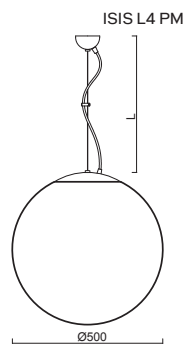

ISIS L4 - PM

Ø 500mm

code	type	colour	socket	[W]	IP
63295	ZL11/PM4/L100 B	○	E27	100	IP40
63297	ZL11/PM4/L100 C	●	E27	100	IP40
63299	ZL11/PM4/L100 MS	●	E27	100	IP40
63301	ZL11/PM4/L100 NL	●	E27	100	IP40
63303	ZL11/PM4/L100 NB	●	E27	100	IP40

code	type	colour	[W]	T [K]	IP	BTTO [lm]	NTTO [lm]	DALI	EM COMB (3h)
64225	LED-5L07C09ZL11/PM4/L100 B 3000	○	41	3000	IP40	5880	5170	64227	64229
64231	LED-5L07C09ZL11/PM4/L100 C 3000	●	41	3000	IP40	5880	5170	64233	64235
64237	LED-5L07C09ZL11/PM4/L100 MS 3000	●	41	3000	IP40	5880	5170	64239	64241
64243	LED-5L07C09ZL11/PM4/L100 NL 3000	●	41	3000	IP40	5880	5170	64245	64247
64249	LED-5L07C09ZL11/PM4/L100 NB 3000	●	41	3000	IP40	5880	5170	64251	64253
64725	LED-5L07C09ZL11/PM4/L100 B 4000	○	41	4000	IP40	6200	5450	64727	64729
64731	LED-5L07C09ZL11/PM4/L100 C 4000	●	41	4000	IP40	6200	5450	64733	64735
64737	LED-5L07C09ZL11/PM4/L100 MS 4000	●	41	4000	IP40	6200	5450	64739	64741
64743	LED-5L07C09ZL11/PM4/L100 NL 4000	●	41	4000	IP40	6200	5450	64745	64747
64749	LED-5L07C09ZL11/PM4/L100 NB 4000	●	41	4000	IP40	6200	5450	64751	64753

ISIS L4 - PM HP HIGH POWER

Ø 500mm

code	type	colour	[W]	T [K]	IP	BTTO [lm]	NTTO [lm]	DALI	EM COMB (3h)
64275	LED-5L08D09ZL11/PM4/L100 B 3000	○	58	3000	IP40	8880	7810	64277	72225*
64279	LED-5L08D09ZL11/PM4/L100 C 3000	●	58	3000	IP40	8880	7810	64281	72227*
64283	LED-5L08D09ZL11/PM4/L100 MS 3000	●	58	3000	IP40	8880	7810	64285	72229*
64287	LED-5L08D09ZL11/PM4/L100 NL 3000	●	58	3000	IP40	8880	7810	64289	72231*
64291	LED-5L08D09ZL11/PM4/L100 NB 3000	●	58	3000	IP40	8880	7810	64293	72233*
64775	LED-5L08D09ZL11/PM4/L100 B 4000	○	58	4000	IP40	9290	8180	64777	72725*
64779	LED-5L08D09ZL11/PM4/L100 C 4000	●	58	4000	IP40	9290	8180	64781	72727*
64783	LED-5L08D09ZL11/PM4/L100 MS 4000	●	58	4000	IP40	9290	8180	64785	72729*
64787	LED-5L08D09ZL11/PM4/L100 NL 4000	●	58	4000	IP40	9290	8180	64789	72731*
64791	LED-5L08D09ZL11/PM4/L100 NB 4000	●	58	4000	IP40	9290	8180	64793	72733*

* Baldachýn ø 240mm / Baldachin ø 240mm