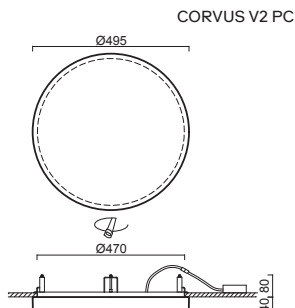

CORVUS V1, V2 - PC NEW

Montura	kovová, polovestavná (LED driver uložen v pohledu)
Stínidlo	opálový polykarbonát
Držení stínidla	sklápovací držáky
Uchytení svítidla	otočnými držáky
Umístění	stropní / nástěnné
Fixture	metal, semi-recessed (LED driver is placed freely in the ceiling)
Shade	opal polycarbonate
Shade fixing	with folding two-step clamp holders
Luminaire attachment	with revolving metal holders
Installation	ceiling / wall

CORVUS V1 - PC

Ø 370mm

code	type	[W]	T [K]	IP	BTTO [lm]	NTTO [lm]	sensor	DALI	Corridor	EM COMB (3h)	EM+sensor
72000	LED-1L17C07KNV74/PC42 3000	27	3000	IP44	3320	2320					72001
72500	LED-1L17C07KNV74/PC42 4000	27	4000	IP44	3500	2450					72501

CORVUS V2 - PC

Ø 495mm

code	type	[W]	T [K]	IP	BTTO [lm]	NTTO [lm]	sensor	DALI	Corridor	EM COMB (3h)	EM+sensor
72002	LED-1L20C07KNV96/PC44 3000	33	3000	IP44	4750	2990					72003
72004	LED-1L20C10KNV96/PC44 3000	49	3000	IP44	6780	4270					72005
72502	LED-1L20C07KNV96/PC44 4000	33	4000	IP44	5010	3160					72503
72504	LED-1L20C10KNV96/PC44 4000	49	4000	IP44	7150	4500					72505