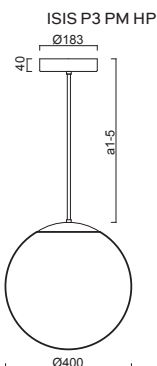

ISIS P3 - PM

Ø 400 mm

code	type	colour	socket	[W]	IP
63229	Z11/PM3/a5 B	○	E27	75	IP40
63234	Z11/PM3/a5 C	●	E27	75	IP40
63239	Z11/PM3/a5 MS	●	E27	75	IP40
63244	Z11/PM3/a5 NL	●	E27	75	IP40
63249	Z11/PM3/a5 NB	●	E27	75	IP40

code	type	colour	[W]	T [K]	IP	BTTO [mm]	NTTO [mm]	DALI	EM COMB (1h)
63404	LED-5L06C06Z11/PM3/a5 B 3000	○	27	3000	IP40	3900	3430	63409	63414
63419	LED-5L06C06Z11/PM3/a5 C 3000	●	27	3000	IP40	3900	3430	63424	63429
63434	LED-5L06C06Z11/PM3/a5 MS 3000	●	27	3000	IP40	3900	3430	63439	63444
63449	LED-5L06C06Z11/PM3/a5 NL 3000	●	27	3000	IP40	3900	3430	63454	63459
63464	LED-5L06C06Z11/PM3/a5 NB 3000	●	27	3000	IP40	3900	3430	63469	63474
63904	LED-5L06C06Z11/PM3/a5 B 4000	○	27	4000	IP40	4110	3620	63909	63914
63919	LED-5L06C06Z11/PM3/a5 C 4000	●	27	4000	IP40	4110	3620	63924	63929
63934	LED-5L06C06Z11/PM3/a5 MS 4000	●	27	4000	IP40	4110	3620	63939	63944
63949	LED-5L06C06Z11/PM3/a5 NL 4000	●	27	4000	IP40	4110	3620	63954	63959
63964	LED-5L06C06Z11/PM3/a5 NB 4000	●	27	4000	IP40	4110	3620	63969	63974

ISIS P3 - PM HP HIGH POWER

Ø 400 mm

code	type	colour	[W]	T [K]	IP	BTTO [mm]	NTTO [mm]	DALI	EM COMB (3h)
64079	LED-5L08D08Z11/PM3/a5 B 3000	○	52	3000	IP40	7990	7030	64084	72119*
64089	LED-5L08D08Z11/PM3/a5 C 3000	●	52	3000	IP40	7990	7030	64094	72124*
64099	LED-5L08D08Z11/PM3/a5 MS 3000	●	52	3000	IP40	7990	7030	64104	72129*
64109	LED-5L08D08Z11/PM3/a5 NL 3000	●	52	3000	IP40	7990	7030	64114	72134*
64119	LED-5L08D08Z11/PM3/a5 NB 3000	●	52	3000	IP40	7990	7030	64124	72139*
64579	LED-5L08D08Z11/PM3/a5 B 4000	○	52	4000	IP40	8370	7360	64584	72619*
64589	LED-5L08D08Z11/PM3/a5 C 4000	●	52	4000	IP40	8370	7360	64594	72624*
64599	LED-5L08D08Z11/PM3/a5 MS 4000	●	52	4000	IP40	8370	7360	64604	72629*
64609	LED-5L08D08Z11/PM3/a5 NL 4000	●	52	4000	IP40	8370	7360	64614	72634*
64619	LED-5L08D08Z11/PM3/a5 NB 4000	●	52	4000	IP40	8370	7360	64624	72639*

* Baldachýn ø 240mm / Baldachin ø 240mm