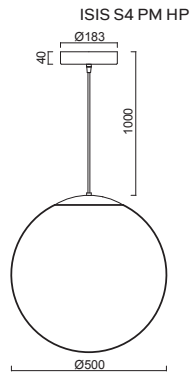

ISIS S4 - PM

Ø 500mm

code	type	colour	socket	[W]	IP
63315	ZS11/PM4/L100 B	○	E27	100	IP40
63316	ZS11/PM4/L100 C	●	E27	100	IP40
63317	ZS11/PM4/L100 MS	●	E27	100	IP40
63318	ZS11/PM4/L100 NL	●	E27	100	IP40
63319	ZS11/PM4/L100 NB	●	E27	100	IP40

code	type	colour	[W]	T [K]	IP	BTTO [lm]	NTTO [lm]	DALI	EM COMB (3h)
64320	LED-5L07C09ZS11/PM4/L100 B 3000	○	41	3000	IP40	5880	5170	64321	64322
64323	LED-5L07C09ZS11/PM4/L100 C 3000	●	41	3000	IP40	5880	5170	64324	64325
64326	LED-5L07C09ZS11/PM4/L100 MS 3000	●	41	3000	IP40	5880	5170	64327	64328
64329	LED-5L07C09ZS11/PM4/L100 NL 3000	●	41	3000	IP40	5880	5170	64330	64331
64332	LED-5L07C09ZS11/PM4/L100 NB 3000	●	41	3000	IP40	5880	5170	64333	64334
64820	LED-5L07C09ZS11/PM4/L100 B 4000	○	41	4000	IP40	6200	5450	64821	64822
64823	LED-5L07C09ZS11/PM4/L100 C 4000	●	41	4000	IP40	6200	5450	64824	64825
64826	LED-5L07C09ZS11/PM4/L100 MS 4000	●	41	4000	IP40	6200	5450	64827	64828
64829	LED-5L07C09ZS11/PM4/L100 NL 4000	●	41	4000	IP40	6200	5450	64830	64831
64832	LED-5L07C09ZS11/PM4/L100 NB 4000	●	41	4000	IP40	6200	5450	64833	64834

ISIS S4 - PM HP HIGH POWER

Ø 500mm

code	type	colour	[W]	T [K]	IP	BTTO [lm]	NTTO [lm]	DALI	EM COMB (3h)
64345	LED-5L08D09ZS11/PM4/L100 B 3000	○	58	3000	IP40	8880	7810	64346	72240*
64347	LED-5L08D09ZS11/PM4/L100 C 3000	●	58	3000	IP40	8880	7810	64348	72241*
64349	LED-5L08D09ZS11/PM4/L100 MS 3000	●	58	3000	IP40	8880	7810	64350	72242*
64351	LED-5L08D09ZS11/PM4/L100 NL 3000	●	58	3000	IP40	8880	7810	64352	72243*
64353	LED-5L08D09ZS11/PM4/L100 NB 3000	●	58	3000	IP40	8880	7810	64354	72244*
64845	LED-5L08D09ZS11/PM4/L100 B 4000	○	58	4000	IP40	9290	8180	64846	72740*
64847	LED-5L08D09ZS11/PM4/L100 C 4000	●	58	4000	IP40	9290	8180	64848	72741*
64849	LED-5L08D09ZS11/PM4/L100 MS 4000	●	58	4000	IP40	9290	8180	64850	72742*
64851	LED-5L08D09ZS11/PM4/L100 NL 4000	●	58	4000	IP40	9290	8180	64852	72743*
64853	LED-5L08D09ZS11/PM4/L100 NB 4000	●	58	4000	IP40	9290	8180	64854	72744*

* Baldachýn ø 240mm / Baldachin ø 240mm