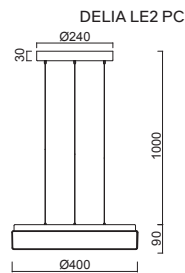

DELIA LE2, LE3 - PC

Závěs 3 ocelová lanka, která slouží i jako přívod elektrické energie
Stínidlo opálový polykarbonát
Držení stínidla sklápovací držáky
Umístění stropní

Pendant 3 steel wires which also serve as a power supply
Shade opal polycarbonate
Shade fixing with folding two-step clamp holders
Installation ceiling