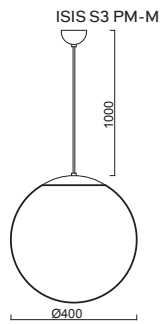

ISIS S3 - PM-M MATT

Ø 400 mm

code	type	colour	socket	[W]	IP
63810	ZS11/PM3M/L100 B	○	E27	75	IP40
63811	ZS11/PM3M/L100 C	●	E27	75	IP40
63812	ZS11/PM3M/L100 MS	●	E27	75	IP40
63813	ZS11/PM3M/L100 NL	●	E27	75	IP40
63814	ZS11/PM3M/L100 NB	●	E27	75	IP40

code	type	colour	[W]	T [K]	IP	BTTO [lm]	NTTO [lm]	DALI	EM COMB (1h)
70305	LED-5L06C06ZS11/PM3M/L100 B 3000	○	27	3000	IP40	3900	3430	70306	70307
70308	LED-5L06C06ZS11/PM3M/L100 C 3000	●	27	3000	IP40	3900	3430	70309	70310
70311	LED-5L06C06ZS11/PM3M/L100 MS 3000	●	27	3000	IP40	3900	3430	70312	70313
70314	LED-5L06C06ZS11/PM3M/L100 NL 3000	●	27	3000	IP40	3900	3430	70315	70316
70317	LED-5L06C06ZS11/PM3M/L100 NB 3000	●	27	3000	IP40	3900	3430	70318	70319
70805	LED-5L06C06ZS11/PM3M/L100 B 4000	○	27	4000	IP40	4110	3620	70806	70807
70808	LED-5L06C06ZS11/PM3M/L100 C 4000	●	27	4000	IP40	4110	3620	70809	70810
70811	LED-5L06C06ZS11/PM3M/L100 MS 4000	●	27	4000	IP40	4110	3620	70812	70813
70814	LED-5L06C06ZS11/PM3M/L100 NL 4000	●	27	4000	IP40	4110	3620	70815	70816
70817	LED-5L06C06ZS11/PM3M/L100 NB 4000	●	27	4000	IP40	4110	3620	70818	70819

ISIS S3 - PM-M HP MATT HIGH POWER

Ø 400 mm

code	type	colour	[W]	T [K]	IP	BTTO [lm]	NTTO [lm]	DALI	EM COMB (3h)
70335	LED-5L08D08ZS11/PM3M/L100 B 3000	○	52	3000	IP40	7990	7030	70336	72265*
70337	LED-5L08D08ZS11/PM3M/L100 C 3000	●	52	3000	IP40	7990	7030	70338	72266*
70339	LED-5L08D08ZS11/PM3M/L100 MS 3000	●	52	3000	IP40	7990	7030	70340	72267*
70341	LED-5L08D08ZS11/PM3M/L100 NL 3000	●	52	3000	IP40	7990	7030	70342	72268*
70343	LED-5L08D08ZS11/PM3M/L100 NB 3000	●	52	3000	IP40	7990	7030	70344	72269*
70835	LED-5L08D08ZS11/PM3M/L100 B 4000	○	52	4000	IP40	8370	7360	70836	72765*
70837	LED-5L08D08ZS11/PM3M/L100 C 4000	●	52	4000	IP40	8370	7360	70838	72766*
70839	LED-5L08D08ZS11/PM3M/L100 MS 4000	●	52	4000	IP40	8370	7360	70840	72767*
70841	LED-5L08D08ZS11/PM3M/L100 NL 4000	●	52	4000	IP40	8370	7360	70842	72768*
70843	LED-5L08D08ZS11/PM3M/L100 NB 4000	●	52	4000	IP40	8370	7360	70844	72769*

* Baldachýn ø 240mm / Baldachin ø 240mm