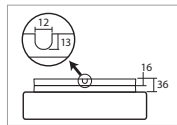

Podstavec pro boční přívod
/ base for side supply
code 33502

LINA 7

440x440mm