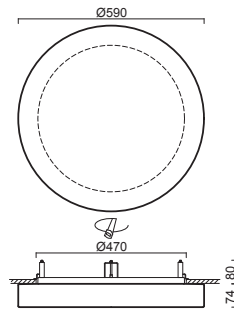

ELSA V6

Montura	kovová, polovestavná
Stínidlo	třívrstvé opalové sklo s matovaným povrchem
Držení stínidla	bajonetové
Uchytení	
svítidla	otočnými držáky
Umístění	stropní / nástěnné
Fixture	metal, semi-recessed
Shade	three-layer opal glass with matt surface
Shade fixing	bayonet
Luminaire attachment	with revolving metal holders
Installation	ceiling / wall

ELSA V6

Ø 590mm

code	type	socket	[W]	IP	sensor
55354	IN-32BTV17/627	3xE27	3x75	IP44	

code	type	[W]	T [K]	IP	BTTO [lm]	NTTO [lm]	sensor	DALI	Corridor	EM COMB (3h)	EM+sensor
67290	LED-1L20C07BTV17/627 3000	33	3000	IP44	4750	3090		67291		67292	
67293	LED-1L20C10BTV17/627 3000	49	3000	IP44	6780	4410		67294		67295	
67790	LED-1L20C07BTV17/627 4000	33	4000	IP44	5010	3260		67791		67792	
67793	LED-1L20C10BTV17/627 4000	49	4000	IP44	7150	4650		67794		67795	
TUNABLE WHITE 2700 - 6500K											
67296	LED-3L53DT10BTV17/627 2700-6500	49	2700-6500	IP44	6980	4540