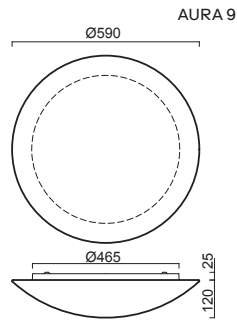

AURA 5, 9

Montura kovová
Stínidlo třívrstvé opálové sklo s matovaným povrchem
Držení stínidla sklápovací držáky
Umístění stropní / nástěnné

Fixture metal
Shade three-layer opal glass with matt surface
Shade fixing with folding two-step clamp holders
Installation ceiling / wall

AURA 5

Ø 490mm

code	type	socket	[W]	IP	sensor
40095	IN-32K86/082	3xE27	3x60	IP43	46105*

*max 2x60W

code	type	[W]	T [K]	IP	BTTO [lm]	NTTO [lm]	sensor	DALI	Corridor	EM COMB (3h)	EM+sensor
59034	LED-1L16C07K86/082 3000	27	3000	IP43	3690	2550	59035	59036	59037	59039	
51244	LED-1L16B07K86/082 3000	33	3000	IP43	4850	3350	51249	51247	59038	51251	
59534	LED-1L16C07K86/082 4000	27	4000	IP43	3890	2680	59535	59536	59537	59539	
51744	LED-1L16B07K86/082 4000	33	4000	IP43	5070	3500	51749	51747	59538	51751	
PŘEPÍNATELNÉ / CHANGEABLE 3000K/4000K											
71120	LED-1L16C07K86/082 3/4K	27	3000/4000	IP43	3690/3890	2550/2680	71121	71122			
71123	LED-1L16B07K86/082 3/4K	33	3000/4000	IP43	4850/5070	3350/3500	71124	71125			
TUNABLE WHITE 2700 - 6500K											
63081	LED-1L16DT07K86/082 2700-6500	32	2700-6500	IP43	4680	3230					

AURA 9

Ø 590mm

code	type	socket	[W]	IP	sensor
42400	IN-32K98/084	3xE27	3x75	IP43	

code	type	[W]	T [K]	IP	BTTO [lm]	NTTO [lm]	sensor	DALI	Corridor	EM COMB (3h)	EM+sensor
59243	LED-2L43C07K98/084 3000	35	3000	IP43	5050	3490		59244		59247	
59245	LED-2L43C10K98/084 3000	52	3000	IP43	7250	5000		59246		59248	
59743	LED-2L43C07K98/084 4000	35	4000	IP43	5330	3680		59744		59747	
59745	LED-2L43C10K98/084 4000	52	4000	IP43	7640	5270		59746		59748