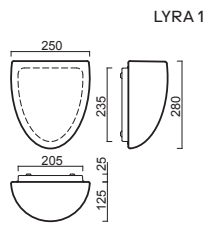

LYRA 1, 2

Montura kovová
Stínidlo třívrstvé opálové sklo s matovaným povrchem
Držení stínidla sklápovací držáky
Umístění nástěnné

Fixture metal
Shade three-layer opal glass with matt surface
Shade fixing with folding two-step clamp holders
Installation wall