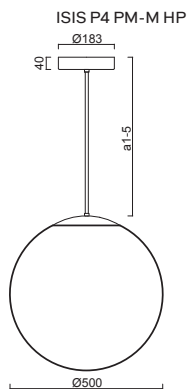

ISIS P4 - PM-M MATT

Ø 500mm

code	type	colour	socket	[W]	IP
63754	Z11/PM4M/a5 B	○	E27	100	IP40
63759	Z11/PM4M/a5 C	●	E27	100	IP40
63764	Z11/PM4M/a5 MS	●	E27	100	IP40
63769	Z11/PM4M/a5 NL	●	E27	100	IP40
63774	Z11/PM4M/a5 NB	●	E27	100	IP40

code	type	colour	[W]	T [K]	IP	BTTO [lm]	NTTO [lm]	DALI	EM COMB (3h)
70004	LED-5L07C09Z11/PM4M/a5 B 3000	○	41	3000	IP40	5880	5170	70009	70014
70019	LED-5L07C09Z11/PM4M/a5 C 3000	●	41	3000	IP40	5880	5170	70024	70029
70034	LED-5L07C09Z11/PM4M/a5 MS 3000	●	41	3000	IP40	5880	5170	70039	70044
70049	LED-5L07C09Z11/PM4M/a5 NL 3000	●	41	3000	IP40	5880	5170	70054	70059
70064	LED-5L07C09Z11/PM4M/a5 NB 3000	●	41	3000	IP40	5880	5170	70069	70074
70504	LED-5L07C09Z11/PM4M/a5 B 4000	○	41	4000	IP40	6200	5450	70509	70514
70519	LED-5L07C09Z11/PM4M/a5 C 4000	●	41	4000	IP40	6200	5450	70524	70529
70534	LED-5L07C09Z11/PM4M/a5 MS 4000	●	41	4000	IP40	6200	5450	70539	70544
70549	LED-5L07C09Z11/PM4M/a5 NL 4000	●	41	4000	IP40	6200	5450	70554	70559
70564	LED-5L07C09Z11/PM4M/a5 NB 4000	●	41	4000	IP40	6200	5450	70569	70574

ISIS P4 - PM-M HP MATT HIGH POWER

Ø 500mm

code	type	colour	[W]	T [K]	IP	BTTO [lm]	NTTO [lm]	DALI	EM COMB (3h)
70129	LED-5L08D09Z11/PM4M/a5 B 3000	○	58	3000	IP40	8880	7810	70134	72194*
70139	LED-5L08D09Z11/PM4M/a5 C 3000	●	58	3000	IP40	8880	7810	70144	72199*
70149	LED-5L08D09Z11/PM4M/a5 MS 3000	●	58	3000	IP40	8880	7810	70154	72204*
70159	LED-5L08D09Z11/PM4M/a5 NL 3000	●	58	3000	IP40	8880	7810	70164	72209*
70169	LED-5L08D09Z11/PM4M/a5 NB 3000	●	58	3000	IP40	8880	7810	70174	72214*
70629	LED-5L08D09Z11/PM4M/a5 B 4000	○	58	4000	IP40	9290	8180	70634	72694*
70639	LED-5L08D09Z11/PM4M/a5 C 4000	●	58	4000	IP40	9290	8180	70644	72699*
70649	LED-5L08D09Z11/PM4M/a5 MS 4000	●	58	4000	IP40	9290	8180	70654	72704*
70659	LED-5L08D09Z11/PM4M/a5 NL 4000	●	58	4000	IP40	9290	8180	70664	72709*
70669	LED-5L08D09Z11/PM4M/a5 NB 4000	●	58	4000	IP40	9290	8180	70674	72714*

* Baldachyn Ø 240mm / Baldachin Ø 240mm