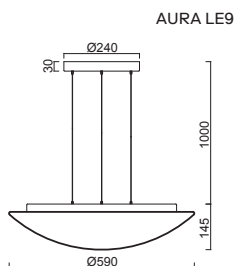

AURA LE5, LE9

Závěs 3 ocelová lanka, která slouží i jako přívod elektrické energie
Stínidlo třívrstvé opálové sklo s matovaným povrchem
Držení stínidla sklápovací držáky
Umístění stropní

Pendant 3 steel wires which also serve as a power supply
Shade three-layer opal glass with matt surface
Shade fixing with folding two-step clamp holders
Installation ceiling

C - černá / black, S - stříbrná / silver

Náhradní stínidlo / spare shade
AURA LE5 - code 20005
AURA LE9 - code 20050

AURA LE5

Ø 490mm

code	type	colour	[W]	T [K]	IP	BTTO [lm]	NTTO [lm]	DALI	EM COMB (3h)
67433	LED-1L16C07ZLE11/082/L100 S 3000	●	27	3000	IP40	3690	2550	67434	
67435	LED-1L16B07ZLE11/082/L100 S 3000	●	33	3000	IP40	4850	3350	67436	
67437	LED-1L16C07ZLE11/082/L100 C 3000	●	27	3000	IP40	3690	2550	67438	
67439	LED-1L16B07ZLE11/082/L100 C 3000	●	33	3000	IP40	4850	3350	67440	
67933	LED-1L16C07ZLE11/082/L100 S 4000	●	27	4000	IP40	3890	2680	67934	
67935	LED-1L16B07ZLE11/082/L100 S 4000	●	33	4000	IP40	5070	3500	67936	
67937	LED-1L16C07ZLE11/082/L100 C 4000	●	27	4000	IP40	3890	2680	67938	
67939	LED-1L16B07ZLE11/082/L100 C 4000	●	33	4000	IP40	5070	3500	67940	
PŘEPÍNATELNÉ / CHANGEABLE 3000K/4000K									
71383	LED-1L16C07ZLE11/082/L100 S 3/4K	●	27	3000/4000	IP40	3690/3890	2550/2680	71384	
71385	LED-1L16B07ZLE11/082/L100 S 3/4K	●	33	3000/4000	IP40	4850/5070	3350/3500	71386	
71387	LED-1L16C07ZLE11/082/L100 C 3/4K	●	27	3000/4000	IP40	3690/3890	2550/2680	71388	
71389	LED-1L16B07ZLE11/082/L100 C 3/4K	●	33	3000/4000	IP40	4850/5070	3350/3500	71390	

AURA LE9

Ø 590mm

code	type	colour	[W]	T [K]	IP	BTTO [lm]	NTTO [lm]	DALI	EM COMB (3h)
67441	LED-2L43C07ZLE11/084/L100 S 3000	●	35	3000	IP40	5050	3490	67442	
67443	LED-2L43C09ZLE11/084/L100 S 3000	●	47	3000	IP40	6620	4570	67444	
67445	LED-2L43C07ZLE11/084/L100 C 3000	●	35	3000	IP40	5050	3490	67446	
67447	LED-2L43C09ZLE11/084/L100 C 3000	●	47	3000	IP40	6620	4570	67448	
67941	LED-2L43C07ZLE11/084/L100 S 4000	●	35	4000	IP40	5330	3680	67942	
67943	LED-2L43C09ZLE11/084/L100 S 4000	●	47	4000	IP40	6980	4810	67944	
67945	LED-2L43C07ZLE11/084/L100 C 4000	●	35	4000	IP40	5330	3680	67946	
67947	LED-2L43C09ZLE11/084/L100 C 4000	●	47	4000	IP40	6980	4810	67948