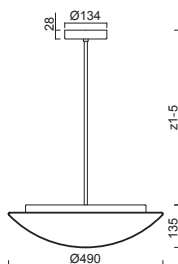

AURA P5

Závěs tyčový, délka 1m (z5)*
Stínidlo třívrstvé opálové sklo s matovaným povrchem
Držení stínidla sklápovací držáky
Umístění stropní

Pendant metal rod, length 1m (z5)*
Shade three-layer opal glass with matt surface
Shade fixing with folding two-step clamp holders
Installation ceiling

*kódy pro ostatní délky závěsu na / codes for other lengths of pendant at:
www.osmont.cz