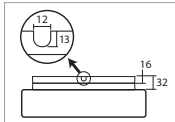

Podstavec pro boční přívod
/ base for side supply
DELIA 1 PC - code 33501
DELIA 2A PC - code 33506