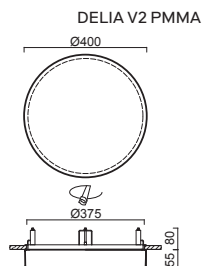

DELIA V1, V2 - PMMA

Montura kovová, polovestavná
Stínidlo opálový polymethylmetakrylát - PMMA
Držení stínidla sklápovací držáky
Uchytení svítidla otočnými držáky
Umístění stropní / nástěnné

Fixture metal
Shade opal polymethylmethacrylate - PMMA
Shade fixing with folding two-step clamp holders
Luminaire with revolving metal holders
Installation ceiling / wall

Dekoraturní pás / decorative stripe
více informací/more details:
www.osmont.cz