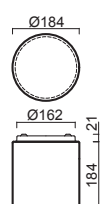

Náhradní stínidlo / spare shade
ALKOR 1 - code 20120
ALKOR 2 - code 20121
ALKOR 3 - code 20122

ALKOR 1

ALKOR 2

ALKOR 3

ALKOR 1

Ø 104mm

code	type	[W]	T [K]	IP	BTTO [lm]	NTTO [lm]	sensor	DALI	Corridor	EM COMB (3h)	EM+sensor
67098	LED-1L09C03KN01/405 3000	2	3000	IP44	310	270					
67598	LED-1L09C03KN01/405 4000	2	4000	IP44	330	280					