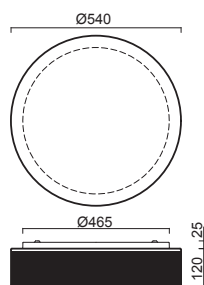

ERIS C4

Montura	kovová
Stínidlo	třívrstvé opálové sklo s matovaným povrchem s malovaným dekorativním pruhem
Držení stínidla	sklapovací držáky
Umístění	stropní / nástěnné
Fixture	metal
Shade	three-layer opal glass with matt surface and painted decorative stripe
Shade fixing	with folding two-step clamp holders
Installation	ceiling / wall