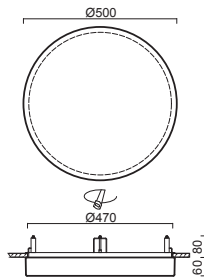

DELIA V3 - PMMA

Montura	kovová, polovestavná
Stínidlo	opálový polymethylmetakrylát - PMMA
Držení stínidla	sklápovací držáky
Uchytení svítidla	otočnými držáky
Umístění	stropní / nástěnné
Fixture	metal
Shade	opal polymethylmethacrylate - PMMA
Shade fixing	with folding two-step clamp holders
Luminaire attachment	with revolving metal holders
Installation	ceiling / wall

DELIA V3 - PMMA

Ø 500 mm

code	type	socket	[W]	IP	sensor
52553	IN-32KNV94/PM24	3xE27	3x30	IP44	52554

code	type	[W]	T [K]	IP	BTTO [lm]	NTTO [lm]	sensor	DALI	Corridor	EM COMB (3h)	EM+sensor
68166	LED-1L20C07KNV94/PM24 3000	33	3000	IP44	4750	3140		68167		68168	
68169	LED-1L20C10KNV94/PM24 3000	49	3000	IP44	6780	4470		68170		68171	
68666	LED-1L20C07KNV94/PM24 4000	33	4000	IP44	5010	3310		68667		68668	
68669	LED-1L20C10KNV94/PM24 4000	49	4000	IP44	7150	4720		68670		68671