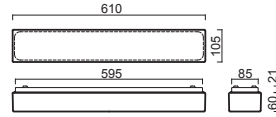

SYLVIA 2A, 2

Montura kovová
Stínidlo třívrstvé opálové sklo s matovaným povrchem
Držení stínidla sklápovací držáky
Umístění stropní / nástěnné

Fixture metal
Shade three-layer opal glass with matt surface
Shade fixing with folding two-step clamp holders
Installation ceiling / wall

SYLVIA 2

SYLVIA 2A

380x105mm

code	type	socket	[W]	IP	sensor
55321	IN-22U11/132	2xE14	2x28	IP44	

code	type	[W]	T [K]	IP	BTTO [lm]	NTTO [lm]	sensor	DALI	Corridor	EM COMB (3h)	EM+sensor
59221	LED-1L28C03U11/132 3000	11	3000	IP44	1380	980					
59721	LED-1L28C03U11/132 4000	11	4000	IP44	1460	1040					

SYLVIA 2

610x105mm

code	type	socket	[W]	IP	sensor
44072	IN-32U12/130	3xE14	3x28	IP44	

code	type	[W]	T [K]	IP	BTTO [lm]	NTTO [lm]	sensor	DALI	Corridor	EM COMB (3h)	EM+sensor
51424	LED-2L25B07U12/130 3000	18	3000	IP44	2590	1840					
51924	LED-2L25B07U12/130 4000	18	4000	IP44	2700	1920