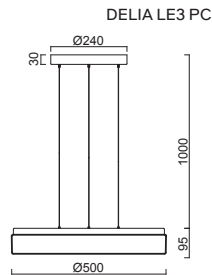

DELIA LE2, LE3 - PC

Závěs 3 ocelová lanka, která slouží i jako přívod elektrické energie
Stínidlo opálový polykarbonát
Držení stínidla sklápovací držáky
Umístění stropní

Pendant 3 steel wires which also serve as a power supply
Shade opal polycarbonate
Shade fixing with folding two-step clamp holders
Installation ceiling

B - bílá / white

Náhradní stínidlo / spare shade
DELIA LE2 - code 20522
DELIA LE3 - code 20524

Dekoratивní pás / decorative stripe
více informací/more details:
www.osmont.cz

DELIA LE2 - PC

Ø 400 mm

code	type	colour	[W]	T [K]	IP	BTTO [lm]	NTTO [lm]	DALI	EM COMB (3h)
68016	LED-1L16C07ZLE11/PC23/L100 3000	○	27	3000	IP40	3690	2580	68017	
68018	LED-1L16B07ZLE11/PC23/L100 3000	○	33	3000	IP40	4850	3400	68019	
68516	LED-1L16C07ZLE11/PC23/L100 4000	○	27	4000	IP40	3890	2720	68517	
68518	LED-1L16B07ZLE11/PC23/L100 4000	○	33	4000	IP40	5070	3550	68519	

DELIA LE3 - PC

Ø 500 mm

code	type	colour	[W]	T [K]	IP	BTTO [lm]	NTTO [lm]	DALI	EM COMB (3h)
68020	LED-1L20C07ZLE11/PC24/L100 3000	○	33	3000	IP40	4750	3140	68021	
68022	LED-1L20C10ZLE11/PC24/L100 3000	○	46	3000	IP40	6540	4320	68023	
68520	LED-1L20C07ZLE11/PC24/L100 4000	○	33	4000	IP40	5010	3310	68521	
68522	LED-1L20C10ZLE11/PC24/L100 4000	○	46	4000	IP40	6890	4550	68523