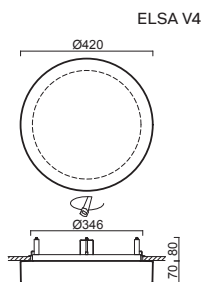

ELSA V4, V5

Montura	kovová, polovestavná
Stínidlo	třívrstvé opalové sklo s matovaným povrchem
Držení stínidla	bajonetové
Uchycení	
svítidla	otočnými držáky
Umístění	stropní / nástěnné
Fixture	metal, semi-recessed
Shade	three-layer opal glass with matt surface
Shade fixing	bayonet
Luminaire attachment	with revolving metal holders
Installation	ceiling / wall