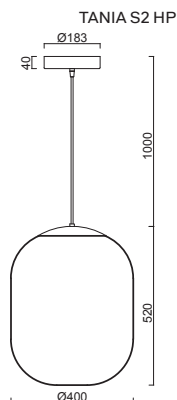

TANIA S2

Ø 400 x 520 mm

code	type	colour	socket	[W]	IP
58176	ZS11/298/L100 B	○	E27	150	IP40
58177	ZS11/298/L100 C	●	E27	150	IP40
58178	ZS11/298/L100 MS	●	E27	150	IP40
58179	ZS11/298/L100 NL	●	E27	150	IP40
58180	ZS11/298/L100 NB	●	E27	150	IP40

code	type	colour	[W]	T [K]	IP	BTTO [lm]	NTTO [lm]	DALI	EM COMB (3h)
67360	LED-5L07C09ZS11/298/L100 B 3000	○	41	3000	IP40	5880	4940	67361	67362
67363	LED-5L07C09ZS11/298/L100 C 3000	●	41	3000	IP40	5880	4940	67364	67365
67366	LED-5L07C09ZS11/298/L100 MS 3000	●	41	3000	IP40	5880	4940	67367	67368
67369	LED-5L07C09ZS11/298/L100 NL 3000	●	41	3000	IP40	5880	4940	67370	67371
67372	LED-5L07C09ZS11/298/L100 NB 3000	●	41	3000	IP40	5880	4940	67373	67374
67860	LED-5L07C09ZS11/298/L100 B 4000	○	41	4000	IP40	6200	5210	67861	67862
67863	LED-5L07C09ZS11/298/L100 C 4000	●	41	4000	IP40	6200	5210	67864	67865
67866	LED-5L07C09ZS11/298/L100 MS 4000	●	41	4000	IP40	6200	5210	67867	67868
67869	LED-5L07C09ZS11/298/L100 NL 4000	●	41	4000	IP40	6200	5210	67870	67871
67872	LED-5L07C09ZS11/298/L100 NB 4000	●	41	4000	IP40	6200	5210	67873	67874

TANIA S2 HP HIGH POWER NEW

Ø 400 x 520 mm

code	type	colour	[W]	T [K]	IP	BTTO [lm]	NTTO [lm]	DALI	EM COMB (3h)
62390	LED-5L08D09ZS11/298/L100 B 3000	○	58	3000	IP40	8880	7460	62391	
62392	LED-5L08D09ZS11/298/L100 C 3000	●	58	3000	IP40	8880	7460	62393	
62394	LED-5L08D09ZS11/298/L100 MS 3000	●	58	3000	IP40	8880	7460	62395	
62396	LED-5L08D09ZS11/298/L100 NL 3000	●	58	3000	IP40	8880	7460	62397	
62398	LED-5L08D09ZS11/298/L100 NB 3000	●	58	3000	IP40	8880	7460	62399	
62890	LED-5L08D09ZS11/298/L100 B 4000	○	58	4000	IP40	9290	7800	62891	
62892	LED-5L08D09ZS11/298/L100 C 4000	●	58	4000	IP40	9290	7800	62893	
62894	LED-5L08D09ZS11/298/L100 MS 4000	●	58	4000	IP40	9290	7800	62895	
62896	LED-5L08D09ZS11/298/L100 NL 4000	●	58	4000	IP40	9290	7800	62897	
62898	LED-5L08D09ZS11/298/L100 NB 4000	●	58	4000	IP40	9290	7800	62899