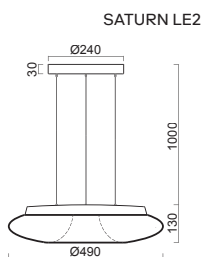

SATURN LE1, LE2

Závěs 3 ocelová lanka, která slouží i jako přívod elektrické energie
Stínidlo třívrstvé opálové sklo s matovaným povrchem
Držení stínidla sklápovací držáky
Umístění stropní

Pendant 3 steel wires which also serve as a power supply
Shade three-layer opal glass with matt surface
Shade fixing with folding two-step clamp holders
Installation ceiling

C - černá / black, S - stříbrná / silver

SATURN LE1

Ø 350mm

code	type	colour	[W]	T [K]	IP	BTTO [m]	NTTO [m]	DALI	EM COMB (3h)
67427	LED-1L61C03ZLE11/462/L100 S 3000	●	16	3000	IP20	2270	1540		
67428	LED-1L61C03ZLE11/462/L100 C 3000	●	16	3000	IP20	2270	1540		
67927	LED-1L61C03ZLE11/462/L100 S 4000	●	16	4000	IP20	2390	1630		
67928	LED-1L61C03ZLE11/462/L100 C 4000	●	16	4000	IP20	2390	1630		

SATURN LE2

Ø 490mm

code	type	colour	[W]	T [K]	IP	BTTO [m]	NTTO [m]	DALI	EM COMB (3h)
67429	LED-1L62C07ZLE11/482/L100 S 3000	●	31	3000	IP20	4230	2880	67430	
67431	LED-1L62C07ZLE11/482/L100 C 3000	●	31	3000	IP20	4230	2880	67432	
67929	LED-1L62C07ZLE11/482/L100 S 4000	●	31	4000	IP20	4460	3030	67930	
67931	LED-1L62C07ZLE11/482/L100 C 4000	●	31	4000	IP20	4460	3030	67932