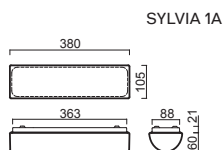

SYLVIA 1A, 1

Montura kovová
Stínidlo třívrstvé opálové sklo s matovaným povrchem
Držení stínidla sklápovací držáky
Umístění stropní / nástěnné

Fixture metal
Shade three-layer opal glass with matt surface
Shade fixing with folding two-step clamp holders
Installation ceiling / wall

Náhradní stínidlo / spare shade
SYLVIA 1A - code 20114
SYLVIA 1 - code 20074

Dekoratívní límeč / Decorative rim - více na / more at
www.osmont.cz
Neplatí pro / not for SYLVIA 1A

SYLVIA 1A

380x105mm

code	type	socket	[W]	IP	sensor
55320	IN-22U11/131	2xE14	2x28	IP44	

code	type	[W]	T [K]	IP	BTTO [lm]	NTTO [lm]	sensor	DALI	Corridor	EM COMB (3h)	EM+sensor
59220	LED-1L28C03U11/131 3000	11	3000	IP44	1380	900					
59720	LED-1L28C03U11/131 4000	11	4000	IP44	1460	950					

SYLVIA 1

610x105mm

code	type	socket	[W]	IP	sensor
44070	IN-32U12/129	3xE14	3x28	IP44	

code	type	[W]	T [K]	IP	BTTO [lm]	NTTO [lm]	sensor	DALI	Corridor	EM COMB (3h)	EM+sensor
51420	LED-2L25B07U12/129 3000	18	3000	IP44	2590	1680					
51920	LED-2L25B07U12/129 4000	18	4000	IP44	2700	1760