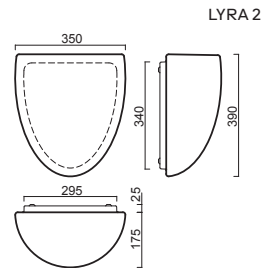

LYRA 1, 2

Montura kovová
Stínidlo třívrstvé opálové sklo s matovaným povrchem
Držení stínidla sklápovací držáky
Umístění nástěnné

Fixture metal
Shade three-layer opal glass with matt surface
Shade fixing with folding two-step clamp holders
Installation wall