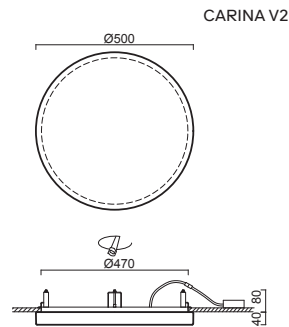

CARINA V1, V2

Montura	kovová, polovestavná (LED driver uložen v podhledu)
Stínidlo	třívrstvé opálové sklo s matovaným povrchem
Držení stínidla	sklapovací držáky
Uchycení svítidla	otočnými držáky
Umístění	stropní / nástěnné
Fixture	metal, semi-recessed (LED driver is placed freely in the ceiling)
Shade	three-layer opal glass with matt surface
Shade fixing	with folding two-step clamp holders
Luminaire attachment	with revolving metal holders
Installation	ceiling / wall

CARINA V1

Ø 380 mm

code	type	[W]	T [K]	IP	BTTO [lm]	NTTO [lm]	sensor	DALI	Corridor	EM COMB (3h)	EM+sensor
67101	LED-1L17C07KNV76/425 3000	24	3000	IP44	3320	2090					67102
67601	LED-1L17C07KNV76/425 4000	24	4000	IP44	3500	2210					67602

CARINA V2

Ø 500 mm

code	type	[W]	T [K]	IP	BTTO [lm]	NTTO [lm]	sensor	DALI	Corridor	EM COMB (3h)	EM+sensor
67170	LED-1L20C07KNV96/426 3000	33	3000	IP44	4750	3090					67171
67172	LED-1L20C10KNV96/426 3000	49	3000	IP44	6780	4410					67173
67670	LED-1L20C07KNV96/426 4000	33	4000	IP44	5010	3260					67671
67672	LED-1L20C10KNV96/426 4000	49	4000	IP44	7150	4650					67673