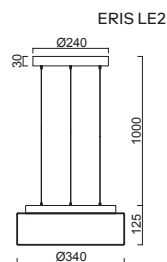

ERIS LE2

Ø 340mm

code	type	colour	[W]	T [K]	IP	BTTO [lm]	NTTO [lm]	DALI	EM COMB (3h)
67380	LED-1L14C03ZLE11/412/L100 S 3000	●	14	3000	IP40	2000	1360	70420	
67381	LED-1L14B07ZLE11/412/L100 S 3000	●	19	3000	IP40	2590	1760	70421	
67382	LED-1L14C03ZLE11/412/L100 C 3000	●	14	3000	IP40	2000	1360	70422	
67383	LED-1L14B07ZLE11/412/L100 C 3000	●	19	3000	IP40	2590	1760	70423	
67880	LED-1L14C03ZLE11/412/L100 S 4000	●	14	4000	IP40	2110	1430	70920	
67881	LED-1L14B07ZLE11/412/L100 S 4000	●	19	4000	IP40	2700	1840	70921	
67882	LED-1L14C03ZLE11/412/L100 C 4000	●	14	4000	IP40	2110	1430	70922	
67883	LED-1L14B07ZLE11/412/L100 C 4000	●	19	4000	IP40	2700	1840	70923	
PŘEPÍNATELNÉ / CHANGEABLE 3000K/4000K									
71335	LED-1L14C03ZLE11/412/L100 S 3/4K	●	14	3000/4000	IP40	2000/2110	1360/1430	71336	
71337	LED-1L14B07ZLE11/412/L100 S 3/4K	●	19	3000/4000	IP40	2590/2700	1760/1840	71338	
71339	LED-1L14C03ZLE11/412/L100 C 3/4K	●	14	3000/4000	IP40	2000/2110	1360/1430	71340	
71341	LED-1L14B07ZLE11/412/L100 C 3/4K	●	19	3000/4000	IP40	2590/2700	1760/1840	71342