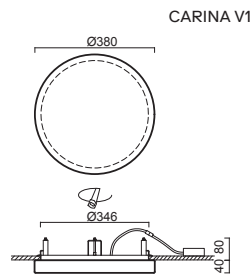

CARINA V1, V2

Montura	kovová, polovestavná (LED driver uložen v podhledu)
Stínidlo	třívrstvé opálové sklo s matovaným povrchem
Držení stínidla	sklapovací držáky
Uchycení svítidla	otočnými držáky
Umístění	stropní / nástěnné
Fixture	metal, semi-recessed (LED driver is placed freely in the ceiling)
Shade	three-layer opal glass with matt surface
Shade fixing	with folding two-step clamp holders
Luminaire attachment	with revolving metal holders
Installation	ceiling / wall

CARINA V1

Ø 380 mm

code	type	[W]	T [K]	IP	BTTO [lm]	NTTO [lm]	sensor	DALI	Corridor	EM COMB (3h)	EM+sensor
67101	LED-1L17C07KNV76/425 3000	24	3000	IP44	3320	2090					67102
67601	LED-1L17C07KNV76/425 4000	24	4000	IP44	3500	2210					67602

CARINA V2

Ø 500 mm

code	type	[W]	T [K]	IP	BTTO [lm]	NTTO [lm]	sensor	DALI	Corridor	EM COMB (3h)	EM+sensor
67170	LED-1L20C07KNV96/426 3000	33	3000	IP44	4750	3090					67171
67172	LED-1L20C10KNV96/426 3000	49	3000	IP44	6780	4410					67173
67670	LED-1L20C07KNV96/426 4000	33	4000	IP44	5010	3260					67671
67672	LED-1L20C10KNV96/426 4000	49	4000	IP44	7150	4650					67673