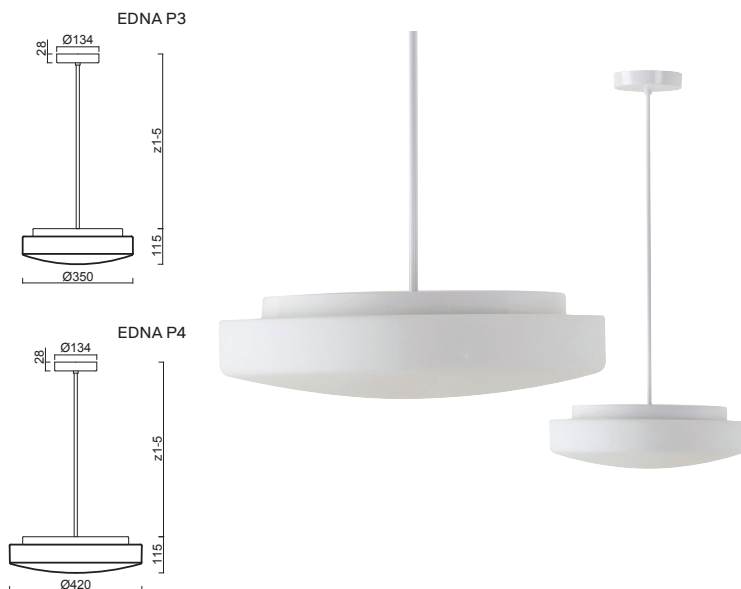

EDNA P3, P4

Závěs tyčový, délka 1m (z5)*
Stínidlo třívrstvé opalové sklo s matovaným povrchem
Držení stínidla sklápovací držáky
Umístění stropní

Pendant metal rod, length 1m (z5)*
Shade three-layer opal glass with matt surface
Shade fixing with folding two-step clamp holders
Installation ceiling

*kódy pro ostatní délky závěsu na / codes for other lengths of pendant at:
www.osmont.cz

B - bílá / white

Náhradní stínidlo / spare shade
EDNA P3 - code 20011
EDNA P4 - code 20054

EDNA P3

Ø 350mm

code	type	colour	socket	[W]	IP
54095	IN-22ZK64/024/z5	○	2xE27	2x75	IP40

code	type	colour	[W]	T [K]	IP	BTTO [lm]	NTTO [lm]	DALI	EM COMB (3h)
61064	LED-1L14C03ZK64/024/z5 3000	○	14	3000	IP40	2000	1400		
61069	LED-1L14B07ZK64/024/z5 3000	○	19	3000	IP40	2590	1810		
61564	LED-1L14C03ZK64/024/z5 4000	○	14	4000	IP40	2110	1480		
61569	LED-1L14B07ZK64/024/z5 4000	○	19	4000	IP40	2700	1890		

EDNA P4

Ø 420mm

code	type	colour	socket	[W]	IP
54105	IN-22ZK74/026/z5	○	2xE27	2x75	IP40

code	type	colour	[W]	T [K]	IP	BTTO [lm]	NTTO [lm]	DALI	EM COMB (3h)
61074	LED-1L15C07ZK75/026/z5 3000	○	20	3000	IP40	2770	1800	61079	
61084	LED-1L15B07ZK75/026/z5 3000	○	27	3000	IP40	3880	2520	61089	
61574	LED-1L15C07ZK75/026/z5 4000	○	20	4000	IP40	2920	1900	61579	
61584	LED-1L15B07ZK75/026/z5 4000	○	27	4000	IP40	4050	2630	61589