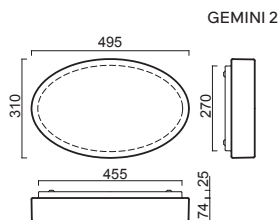

GEMINI 1, 2

Montura kovová
Stínidlo třívrstvé opálové sklo s matovaným povrchem
Držení stínidla sklápovací držáky
Umístění stropní / nástěnné

Fixture metal
Shade three-layer opal glass with matt surface
Shade fixing with folding two-step clamp holders
Installation ceiling / wall