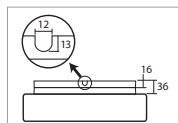

Podstavec pro boční přívod
/ base for side supply
code **33502**

EDNA 5

Ø 490mm