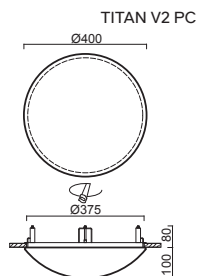

TITAN V1, V2 - PC

Montura	kovová, polovestavná
Stínidlo	opálový polykarbonát
Držení stínidla	sklápovací držáky
Uchytení svítidla	otočnými držáky
Umístění	stropní / nástěnné
Fixture	metal, semi-recessed
Shade	opal polycarbonate
Shade fixing	with folding two-step clamp holders
Luminaire	
attachment	with revolving metal holders
Installation	ceiling / wall

TITAN V1 - PC

Ø 300 mm