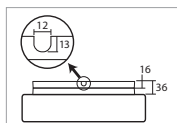

Podstavec pro boční přívod / base for side supply
ELSA 4 - code 33506
ELSA 5 - code 33509

ELSA 4

Ø 420 mm