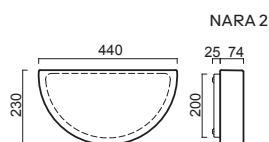

NARA 1, 2

Montura kovová
Stínidlo třívrstvé opálové sklo s matovaným povrchem
Držení stínidla sklápovací držáky
Umístění stropní / nástěnné

Fixture metal
Shade three-layer opal glass with matt surface
Shade fixing with folding two-step clamp holders
Installation ceiling / wall

Náhradní stínidlo / spare shade
NARA 1 - code 20105
NARA 2 - code 20106

NARA 1

360x200mm