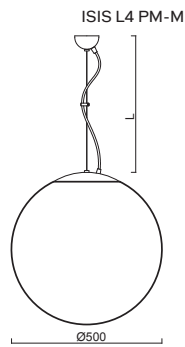

ISIS L4 - PM-M MATT

Ø 500mm

code	type	colour	socket	[W]	IP
63795	ZL11/PM4M/L100 B	○	E27	100	IP40
63797	ZL11/PM4M/L100 C	●	E27	100	IP40
63799	ZL11/PM4M/L100 MS	●	E27	100	IP40
63801	ZL11/PM4M/L100 NL	●	E27	100	IP40
63803	ZL11/PM4M/L100 NB	●	E27	100	IP40

code	type	colour	[W]	T [K]	IP	BTTO [lm]	NTTO [lm]	DALI	EM COMB (3h)
70225	LED-5L07C09ZL11/PM4M/L100 B 3000	○	41	3000	IP40	5880	5170	70227	70229
70231	LED-5L07C09ZL11/PM4M/L100 C 3000	●	41	3000	IP40	5880	5170	70233	70235
70237	LED-5L07C09ZL11/PM4M/L100 MS 3000	●	41	3000	IP40	5880	5170	70239	70241
70243	LED-5L07C09ZL11/PM4M/L100 NL 3000	●	41	3000	IP40	5880	5170	70245	70247
70249	LED-5L07C09ZL11/PM4M/L100 NB 3000	●	41	3000	IP40	5880	5170	70251	70253
7025	LED-5L07C09ZL11/PM4M/L100 B 4000	○	41	4000	IP40	6200	5450	7027	7029
70731	LED-5L07C09ZL11/PM4M/L100 C 4000	●	41	4000	IP40	6200	5450	70733	70735
70737	LED-5L07C09ZL11/PM4M/L100 MS 4000	●	41	4000	IP40	6200	5450	70739	70741
70743	LED-5L07C09ZL11/PM4M/L100 NL 4000	●	41	4000	IP40	6200	5450	70745	70747
70749	LED-5L07C09ZL11/PM4M/L100 NB 4000	●	41	4000	IP40	6200	5450	70751	70753

ISIS L4 - PM-M HP MATT HIGH POWER

Ø 500mm

code	type	colour	[W]	T [K]	IP	BTTO [lm]	NTTO [lm]	DALI	EM COMB (3h)
70275	LED-5L08D09ZL11/PM4M/L100 B 3000	○	58	3000	IP40	8880	7810	70277	72255*
70279	LED-5L08D09ZL11/PM4M/L100 C 3000	●	58	3000	IP40	8880	7810	70281	72257*
70283	LED-5L08D09ZL11/PM4M/L100 MS 3000	●	58	3000	IP40	8880	7810	70285	72259*
70287	LED-5L08D09ZL11/PM4M/L100 NL 3000	●	58	3000	IP40	8880	7810	70289	72261*
70291	LED-5L08D09ZL11/PM4M/L100 NB 3000	●	58	3000	IP40	8880	7810	70293	72263*
70775	LED-5L08D09ZL11/PM4M/L100 B 4000	○	58	4000	IP40	9290	8180	70777	72755*
70779	LED-5L08D09ZL11/PM4M/L100 C 4000	●	58	4000	IP40	9290	8180	70781	72757*
70783	LED-5L08D09ZL11/PM4M/L100 MS 4000	●	58	4000	IP40	9290	8180	70785	72759*
70787	LED-5L08D09ZL11/PM4M/L100 NL 4000	●	58	4000	IP40	9290	8180	70789	72761*
70791	LED-5L08D09ZL11/PM4M/L100 NB 4000	●	58	4000	IP40	9290	8180	70793	72763*

* Baldachyn ø 240mm / Baldachin ø 240mm