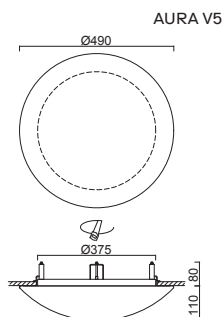

AURA V5, V9

Montura kovová, polovestavná
Stínidlo třívrstvé opálové sklo s matovaným povrchem
Držení stínidla sklápovací držáky
Uchycení svítidla otočnými držáky
Umístění stropní / nástěnné

Fixture metal, semi-recessed
Shade three-layer opal glass with matt surface
Shade fixing with folding two-step clamp holders
Luminaire attachment with revolving metal holders
Installation ceiling / wall

AURA V5

Ø 490mm

code	type	socket	[W]	IP	sensor
55338	IN-32KV86/082	3XE27	3x60	IP44	

code	type	[W]	T [K]	IP	BTTO [lm]	NTTO [lm]	sensor	DALI	Corridor	EM COMB (3h)	EM+sensor
59360	LED-1L16C07KV86/082 3000	27	3000	IP44	3690	2550	59361	59362	59363	59369	
59364	LED-1L16B07KV86/082 3000	33	3000	IP44	4850	3350	59365	59366	59367	59370	
59860	LED-1L16C07KV86/082 4000	27	4000	IP44	3890	2680	59861	59862	59863	59869	
59864	LED-1L16B07KV86/082 4000	33	4000	IP44	5070	3500	59865	59866	59867	59870	
TUNABLE WHITE 2700 - 6500K											
63093	LED-1L16DT07KV86/082 2700-6500	32	2700-6500	IP44	4680	3230					

AURA V9

Ø 590mm

code	type	socket	[W]	IP	sensor
55339	IN-32KV98/084	3XE27	3x75	IP44	

code	type	[W]	T [K]	IP	BTTO [lm]	NTTO [lm]	sensor	DALI	Corridor	EM COMB (3h)	EM+sensor
59371	LED-2L43C07KV98/084 3000	35	3000	IP44	5050	3490		59372		59377	
59374	LED-2L43C10KV98/084 3000	52	3000	IP44	7250	5000		59375		59378	
59871	LED-2L43C07KV98/084 4000	35	4000	IP44	5330	3680		59872		59877	
59874	LED-2L43C10KV98/084 4000	52	4000	IP44	7640	5270		59875		59878