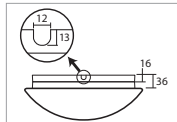

Podstavec pro boční přívod / base for side supply
code 33500
Neplatí pro IP65 / not for IP65

AURA 7

Ø 250mm