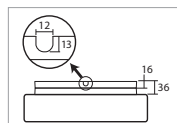

Podstavec pro boční přívod / base for side supply
code 33505
Neplatí pro IP65 / not for IP65

ELSA 3

Ø 360mm