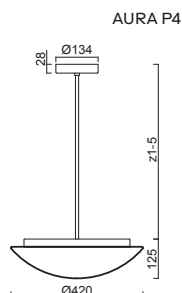

AURA P3

Ø 350mm

code	type	colour	socket	[W]	IP
54005	IN-22ZK64/062/z5	○	2xE27	2x75	IP40

code	type	colour	[W]	T [K]	IP	BTTO [lm]	NTTO [lm]	DALI	EM COMB (3h)
60464	LED-1L14C03ZK64/062/z5 3000	○	14	3000	IP40	2000	1360		
60469	LED-1L14B07ZK64/062/z5 3000	○	19	3000	IP40	2590	1760		
60964	LED-1L14C03ZK64/062/z5 4000	○	14	4000	IP40	2110	1430		
60969	LED-1L14B07ZK64/062/z5 4000	○	19	4000	IP40	2700	1840		

AURA P4

Ø 420mm

code	type	colour	socket	[W]	IP
54015	IN-22ZK74/072/z5	○	2xE27	2x75	IP40

code	type	colour	[W]	T [K]	IP	BTTO [lm]	NTTO [lm]	DALI	EM COMB (3h)
60474	LED-1L15C07ZK75/072/z5 3000	○	20	3000	IP40	2770	2050	60479	
60484	LED-1L15B07ZK75/072/z5 3000	○	27	3000	IP40	3880	2870	60489	
60974	LED-1L15C07ZK75/072/z5 4000	○	20	4000	IP40	2920	2160	60979	
60984	LED-1L15B07ZK75/072/z5 4000	○	27	4000	IP40	4050	3000	60989