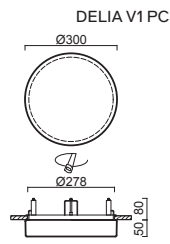

DELIA V1, V2 - PC

Montura	kovová, polovestavná
Stínidlo	opálový polykarbonát
Držení stínidla	sklapovací držáky
Uchytení svítidla	otočnými držáky
Umístění	stropní / nástěnné
Fixture	metal, semi-recessed
Shade	opal polycarbonate
Shade fixing	with folding two-step clamp holders
Luminaire	
attachment	with revolving metal holders
Installation	ceiling / wall

Náhradní stínidlo / spare shade
DELIA V1 PC - code 20520

Dekoratívni pás / decorative stripe
více informací/more details:
www.osmont.cz