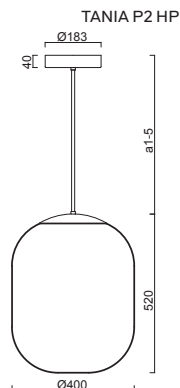

TANIA P2

Ø 400 x 520 mm

code	type	colour	socket	[W]	IP
58129	Z11/298/a5 B	○	E27	150	IP40
58134	Z11/298/a5 C	●	E27	150	IP40
58139	Z11/298/a5 MS	●	E27	150	IP40
58144	Z11/298/a5 NL	●	E27	150	IP40
58149	Z11/298/a5 NB	●	E27	150	IP40

code	type	colour	[W]	T [K]	IP	BTTO [lm]	NTTO [lm]	DALI	EM COMB (3h)
66444	LED-5L07C09Z11/298/a5 B 3000	○	41	3000	IP40	5880	4940	66449	66454
66459	LED-5L07C09Z11/298/a5 C 3000	●	41	3000	IP40	5880	4940	66464	66469
66474	LED-5L07C09Z11/298/a5 MS 3000	●	41	3000	IP40	5880	4940	66479	66484
66489	LED-5L07C09Z11/298/a5 NL 3000	●	41	3000	IP40	5880	4940	66494	66499
68204	LED-5L07C09Z11/298/a5 NB 3000	●	41	3000	IP40	5880	4940	68209	68214
66944	LED-5L07C09Z11/298/a5 B 4000	○	41	4000	IP40	6200	5210	66949	66954
66959	LED-5L07C09Z11/298/a5 C 4000	●	41	4000	IP40	6200	5210	66964	66969
66974	LED-5L07C09Z11/298/a5 MS 4000	●	41	4000	IP40	6200	5210	66979	66984
66989	LED-5L07C09Z11/298/a5 NL 4000	●	41	4000	IP40	6200	5210	66994	66999
68704	LED-5L07C09Z11/298/a5 NB 4000	●	41	4000	IP40	6200	5210	68709	68714

TANIA P2 HP HIGH POWER NEW

Ø 400 x 520 mm

code	type	colour	[W]	T [K]	IP	BTTO [lm]	NTTO [lm]	DALI	EM COMB (3h)
62294	LED-5L08D09Z11/298/a5 B 3000	○	58	3000	IP40	8880	7460	62299	
62304	LED-5L08D09Z11/298/a5 C 3000	●	58	3000	IP40	8880	7460	62309	
62314	LED-5L08D09Z11/298/a5 MS 3000	●	58	3000	IP40	8880	7460	62319	
62324	LED-5L08D09Z11/298/a5 NL 3000	●	58	3000	IP40	8880	7460	62329	
62334	LED-5L08D09Z11/298/a5 NB 3000	●	58	3000	IP40	8880	7460	62339	
62794	LED-5L08D09Z11/298/a5 B 4000	○	58	4000	IP40	9290	7800	62799	
62804	LED-5L08D09Z11/298/a5 C 4000	●	58	4000	IP40	9290	7800	62809	
62814	LED-5L08D09Z11/298/a5 MS 4000	●	58	4000	IP40	9290	7800	62819	
62824	LED-5L08D09Z11/298/a5 NL 4000	●	58	4000	IP40	9290	7800	62829	
62834	LED-5L08D09Z11/298/a5 NB 4000	●	58	4000	IP40	9290	7800	62839