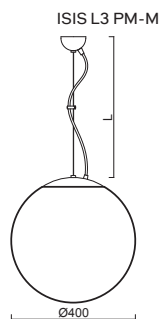

ISIS L3 - PM-M MATT

Ø 400 mm

code	type	colour	socket	[W]	IP
63785	ZL11/PM3M/L100 B	○	E27	75	IP40
63787	ZL11/PM3M/L100 C	●	E27	75	IP40
63789	ZL11/PM3M/L100 MS	●	E27	75	IP40
63791	ZL11/PM3M/L100 NL	●	E27	75	IP40
63793	ZL11/PM3M/L100 NB	●	E27	75	IP40

code	type	colour	[W]	T [K]	IP	BTTO [mm]	NTTO [mm]	DALI	EM COMB (1h)
70195	LED-5L06C06ZL11/PM3M/L100 B 3000	○	27	3000	IP40	3900	3430	70197	70199
70201	LED-5L06C06ZL11/PM3M/L100 C 3000	●	27	3000	IP40	3900	3430	70203	70205
70207	LED-5L06C06ZL11/PM3M/L100 MS 3000	●	27	3000	IP40	3900	3430	70209	70211
70213	LED-5L06C06ZL11/PM3M/L100 NL 3000	●	27	3000	IP40	3900	3430	70215	70217
70219	LED-5L06C06ZL11/PM3M/L100 NB 3000	●	27	3000	IP40	3900	3430	70221	70223
70695	LED-5L06C06ZL11/PM3M/L100 B 4000	○	27	4000	IP40	4110	3620	70697	70699
70701	LED-5L06C06ZL11/PM3M/L100 C 4000	●	27	4000	IP40	4110	3620	70703	70705
70707	LED-5L06C06ZL11/PM3M/L100 MS 4000	●	27	4000	IP40	4110	3620	70709	70711
70713	LED-5L06C06ZL11/PM3M/L100 NL 4000	●	27	4000	IP40	4110	3620	70715	70717
70719	LED-5L06C06ZL11/PM3M/L100 NB 4000	●	27	4000	IP40	4110	3620	70721	70723

ISIS L3 - PM-M HP MATT HIGH POWER

Ø 400 mm

code	type	colour	[W]	T [K]	IP	BTTO [mm]	NTTO [mm]	DALI	EM COMB (3h)
70255	LED-5L08D08ZL11/PM3M/L100 B 3000	○	52	3000	IP40	7990	7030	70257	72245*
70259	LED-5L08D08ZL11/PM3M/L100 C 3000	●	52	3000	IP40	7990	7030	70261	72247*
70263	LED-5L08D08ZL11/PM3M/L100 MS 3000	●	52	3000	IP40	7990	7030	70265	72249*
70267	LED-5L08D08ZL11/PM3M/L100 NL 3000	●	52	3000	IP40	7990	7030	70269	72251*
70271	LED-5L08D08ZL11/PM3M/L100 NB 3000	●	52	3000	IP40	7990	7030	70273	72253*
70755	LED-5L08D08ZL11/PM3M/L100 B 4000	○	52	4000	IP40	8370	7360	70757	72745*
70759	LED-5L08D08ZL11/PM3M/L100 C 4000	●	52	4000	IP40	8370	7360	70761	72747*
70763	LED-5L08D08ZL11/PM3M/L100 MS 4000	●	52	4000	IP40	8370	7360	70765	72749*
70767	LED-5L08D08ZL11/PM3M/L100 NL 4000	●	52	4000	IP40	8370	7360	70769	72751*
70771	LED-5L08D08ZL11/PM3M/L100 NB 4000	●	52	4000	IP40	8370	7360	70773	72753*

* Baldachýn ø 240mm / Baldachin ø 240mm