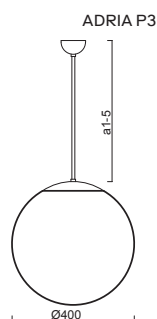

ADRIA P3

Ø 400 mm

code	type	colour	socket	[W]	IP
42166	Z11/096/a5 B	○	E27	150	IP40
52930	Z11/096/a5 C	●	E27	150	IP40
42186	Z11/096/a5 MS	●	E27	150	IP40
45114	Z11/096/a5 NL	●	E27	150	IP40
45149	Z11/096/a5 NB	●	E27	150	IP40

code	type	colour	[W]	T [K]	IP	BTTO [lm]	NTTO [lm]	DALI	EM COMB (1h)
60079	LED-5L06C06Z11/096/a5 B 3000	○	27	3000	IP40	3900	3430	60084	68304
61289	LED-5L06C06Z11/096/a5 C 3000	●	27	3000	IP40	3900	3430	61294	68309
60094	LED-5L06C06Z11/096/a5 MS 3000	●	27	3000	IP40	3900	3430	60099	68314
60109	LED-5L06C06Z11/096/a5 NL 3000	●	27	3000	IP40	3900	3430	60114	68319
60124	LED-5L06C06Z11/096/a5 NB 3000	●	27	3000	IP40	3900	3430	60129	68324
60579	LED-5L06C06Z11/096/a5 B 4000	○	27	4000	IP40	4110	3620	60584	68804
61789	LED-5L06C06Z11/096/a5 C 4000	●	27	4000	IP40	4110	3620	61794	68809
60594	LED-5L06C06Z11/096/a5 MS 4000	●	27	4000	IP40	4110	3620	60599	68814
60609	LED-5L06C06Z11/096/a5 NL 4000	●	27	4000	IP40	4110	3620	60614	68819
60624	LED-5L06C06Z11/096/a5 NB 4000	●	27	4000	IP40	4110	3620	60629	68824

ADRIA P3 HP HIGH POWER NEW

Ø 400 mm

code	type	colour	[W]	T [K]	IP	BTTO [lm]	NTTO [lm]	DALI	EM COMB (3h)
62004	LED-5L08D08Z11/096/a5 B 3000	○	52	3000	IP40	7990	7030	62009	72014*
62014	LED-5L08D08Z11/096/a5 C 3000	●	52	3000	IP40	7990	7030	62019	72019*
62024	LED-5L08D08Z11/096/a5 MS 3000	●	52	3000	IP40	7990	7030	62029	72024*
62034	LED-5L08D08Z11/096/a5 NL 3000	●	52	3000	IP40	7990	7030	62039	72029*
62044	LED-5L08D08Z11/096/a5 NB 3000	●	52	3000	IP40	7990	7030	62049	72034*
62504	LED-5L08D08Z11/096/a5 B 4000	○	52	4000	IP40	8370	7360	62509	72514*
62514	LED-5L08D08Z11/096/a5 C 4000	●	52	4000	IP40	8370	7360	62519	72519*
62524	LED-5L08D08Z11/096/a5 MS 4000	●	52	4000	IP40	8370	7360	62529	72524*
62534	LED-5L08D08Z11/096/a5 NL 4000	●	52	4000	IP40	8370	7360	62539	72529*
62544	LED-5L08D08Z11/096/a5 NB 4000	●	52	4000	IP40	8370	7360	62549	72534*

* Baldachýn ø 240mm / Baldachin ø 240mm