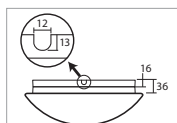

Podstavec pro boční přívod / base for side supply
AURA 3 - code 33501

AURA 3

Ø 350mm