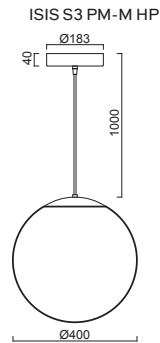

ISIS S3 - PM-M MATT

Ø 400 mm

code	type	colour	socket	[W]	IP
63810	ZS11/PM3M/L100 B	○	E27	75	IP40
63811	ZS11/PM3M/L100 C	●	E27	75	IP40
63812	ZS11/PM3M/L100 MS	●	E27	75	IP40
63813	ZS11/PM3M/L100 NL	●	E27	75	IP40
63814	ZS11/PM3M/L100 NB	●	E27	75	IP40

code	type	colour	[W]	T [K]	IP	BTTO [lm]	NTTO [lm]	DALI	EM COMB (1h)
70305	LED-5L06C06ZS11/PM3M/L100 B 3000	○	27	3000	IP40	3900	3430	70306	70307
70308	LED-5L06C06ZS11/PM3M/L100 C 3000	●	27	3000	IP40	3900	3430	70309	70310
70311	LED-5L06C06ZS11/PM3M/L100 MS 3000	●	27	3000	IP40	3900	3430	70312	70313
70314	LED-5L06C06ZS11/PM3M/L100 NL 3000	●	27	3000	IP40	3900	3430	70315	70316
70317	LED-5L06C06ZS11/PM3M/L100 NB 3000	●	27	3000	IP40	3900	3430	70318	70319
70805	LED-5L06C06ZS11/PM3M/L100 B 4000	○	27	4000	IP40	4110	3620	70806	70807
70808	LED-5L06C06ZS11/PM3M/L100 C 4000	●	27	4000	IP40	4110	3620	70809	70810
70811	LED-5L06C06ZS11/PM3M/L100 MS 4000	●	27	4000	IP40	4110	3620	70812	70813
70814	LED-5L06C06ZS11/PM3M/L100 NL 4000	●	27	4000	IP40	4110	3620	70815	70816
70817	LED-5L06C06ZS11/PM3M/L100 NB 4000	●	27	4000	IP40	4110	3620	70818	70819

ISIS S3 - PM-M HP MATT HIGH POWER

Ø 400 mm

code	type	colour	[W]	T [K]	IP	BTTO [lm]	NTTO [lm]	DALI	EM COMB (3h)
70335	LED-5L08D08ZS11/PM3M/L100 B 3000	○	52	3000	IP40	7990	7030	70336	72265*
70337	LED-5L08D08ZS11/PM3M/L100 C 3000	●	52	3000	IP40	7990	7030	70338	72266*
70339	LED-5L08D08ZS11/PM3M/L100 MS 3000	●	52	3000	IP40	7990	7030	70340	72267*
70341	LED-5L08D08ZS11/PM3M/L100 NL 3000	●	52	3000	IP40	7990	7030	70342	72268*
70343	LED-5L08D08ZS11/PM3M/L100 NB 3000	●	52	3000	IP40	7990	7030	70344	72269*
70835	LED-5L08D08ZS11/PM3M/L100 B 4000	○	52	4000	IP40	8370	7360	70836	72765*
70837	LED-5L08D08ZS11/PM3M/L100 C 4000	●	52	4000	IP40	8370	7360	70838	72766*
70839	LED-5L08D08ZS11/PM3M/L100 MS 4000	●	52	4000	IP40	8370	7360	70840	72767*
70841	LED-5L08D08ZS11/PM3M/L100 NL 4000	●	52	4000	IP40	8370	7360	70842	72768*
70843	LED-5L08D08ZS11/PM3M/L100 NB 4000	●	52	4000	IP40	8370	7360	70844	72769*

* Baldachýn ø 240mm / Baldachin ø 240mm