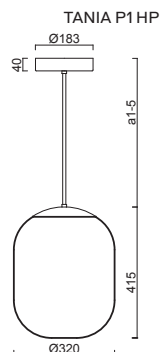

TANIA P1

Ø 320 x 415 mm

code	type	colour	socket	[W]	IP
58104	Z11/296/a5 B	○	E27	150	IP40
58109	Z11/296/a5 C	●	E27	150	IP40
58114	Z11/296/a5 MS	●	E27	150	IP40
58119	Z11/296/a5 NL	●	E27	150	IP40
58124	Z11/296/a5 NB	●	E27	150	IP40

code	type	colour	[W]	T [K]	IP	BTTO [lm]	NTTO [lm]	DALI	EM COMB (3h)
66394	LED-5L06C06Z11/296/a5 B 3000	○	27	3000	IP40	3900	3200	66399	
66404	LED-5L06C06Z11/296/a5 C 3000	●	27	3000	IP40	3900	3200	66409	
66414	LED-5L06C06Z11/296/a5 MS 3000	●	27	3000	IP40	3900	3200	66419	
66424	LED-5L06C06Z11/296/a5 NL 3000	●	27	3000	IP40	3900	3200	66429	
66434	LED-5L06C06Z11/296/a5 NB 3000	●	27	3000	IP40	3900	3200	66439	
66894	LED-5L06C06Z11/296/a5 B 4000	○	27	4000	IP40	4110	3370	66899	
66904	LED-5L06C06Z11/296/a5 C 4000	●	27	4000	IP40	4110	3370	66909	
66914	LED-5L06C06Z11/296/a5 MS 4000	●	27	4000	IP40	4110	3370	66919	
66924	LED-5L06C06Z11/296/a5 NL 4000	●	27	4000	IP40	4110	3370	66929	
66934	LED-5L06C06Z11/296/a5 NB 4000	●	27	4000	IP40	4110	3370	66939	

TANIA P1 HP HIGH POWER NEW

Ø 320 x 415 mm

code	type	colour	[W]	T [K]	IP	BTTO [lm]	NTTO [lm]	DALI	EM COMB (3h)
62244	LED-5L08D08Z11/296/a5 B 3000	○	52	3000	IP40	7990	6550	62249	
62254	LED-5L08D08Z11/296/a5 C 3000	●	52	3000	IP40	7990	6550	62259	
62264	LED-5L08D08Z11/296/a5 MS 3000	●	52	3000	IP40	7990	6550	62269	
62274	LED-5L08D08Z11/296/a5 NL 3000	●	52	3000	IP40	7990	6550	62279	
62284	LED-5L08D08Z11/296/a5 NB 3000	●	52	3000	IP40	7990	6550	62289	
62744	LED-5L08D08Z11/296/a5 B 4000	○	52	4000	IP40	8370	6860	62749	
62754	LED-5L08D08Z11/296/a5 C 4000	●	52	4000	IP40	8370	6860	62759	
62764	LED-5L08D08Z11/296/a5 MS 4000	●	52	4000	IP40	8370	6860	62769	
62774	LED-5L08D08Z11/296/a5 NL 4000	●	52	4000	IP40	8370	6860	62779	
62784	LED-5L08D08Z11/296/a5 NB 4000	●	52	4000	IP40	8370	6860	62789