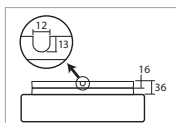

Podstavec pro boční přívod
/ base for side supply
code 33503

ELSA 6

Ø 590mm