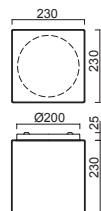

APUS 3, 4

Montura kovová
Stínidlo třívrstvé opálové sklo s matovaným povrchem
Držení stínidla sklápovací držáky
Umístění stropní / nástěnné

Fixture metal
Shade three-layer opal glass with matt surface
Shade fixing with folding two-step clamp holders
Installation ceiling / wall

APUS 4

APUS 3

184x184 mm

code	type	socket	[W]	IP	sensor
52161	IN-12KN03/403	E27	60	IP44	

code	type	[W]	T [K]	IP	BTTO [lm]	NTTO [lm]	sensor	DALI	Corridor	EM COMB (3h)	EM+sensor
67097	LED-1L1B07KN03/403 3000	8	3000	IP44	970	760					
67597	LED-1L1B07KN03/403 4000	8	4000	IP44	1010	790					

APUS 4 NEW

230x230 mm

code	type	socket	[W]	IP	sensor
71277	IN-12K04/404	E27	60	IP44	

code	type	[W]	T [K]	IP	BTTO [lm]	NTTO [lm]	sensor	DALI	Corridor	EM COMB (3h)	EM+sensor
70415	LED-5L06C04K04/404 3000	20	3000	IP44	2970	2380					70416
70915	LED-5L06C04K04/404 4000	20	4000	IP44	3130	2500					70916