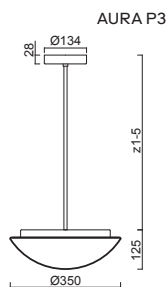

AURA P3

Ø 350mm

code	type	colour	socket	[W]	IP
54005	IN-22ZK64/062/z5	○	2xE27	2x75	IP40

code	type	colour	[W]	T [K]	IP	BTTO [lm]	NTTO [lm]	DALI	EM COMB (3h)
60464	LED-1L14C03ZK64/062/z5 3000	○	14	3000	IP40	2000	1360		
60469	LED-1L14B07ZK64/062/z5 3000	○	19	3000	IP40	2590	1760		
60964	LED-1L14C03ZK64/062/z5 4000	○	14	4000	IP40	2110	1430		
60969	LED-1L14B07ZK64/062/z5 4000	○	19	4000	IP40	2700	1840		

AURA P4

Ø 420mm

code	type	colour	socket	[W]	IP
54015	IN-22ZK74/072/z5	○	2xE27	2x75	IP40

code	type	colour	[W]	T [K]	IP	BTTO [lm]	NTTO [lm]	DALI	EM COMB (3h)
60474	LED-1L15C07ZK75/072/z5 3000	○	20	3000	IP40	2770	2050	60479	
60484	LED-1L15B07ZK75/072/z5 3000	○	27	3000	IP40	3880	2870	60489	
60974	LED-1L15C07ZK75/072/z5 4000	○	20	4000	IP40	2920	2160	60979	
60984	LED-1L15B07ZK75/072/z5 4000	○	27	4000	IP40	4050	3000	60989