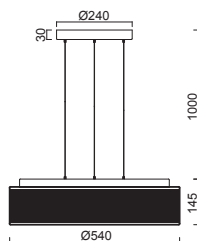

ERIS LEC4

Závěs	3 ocelová lanka, která slouží i jako přívod elektrické energie
Stínidlo	třívrstvé opalové sklo s matovaným povrchem a malovaným dekorativním pruhem
Držení stínidla	sklapovací držáky
Umístění	stropní
Pendant	3 steel wires which also serve as a power supply
Shade	three-layer opal glass with matt surface and painted decorative stripe
Shade fixing	with folding two-step clamp holders
Installation	ceiling