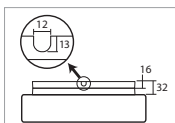

Dekorativní pás / decorative
stripe
více informací/more details:
www.osmont.cz

DELIA 2 - PC

Ø 400 mm