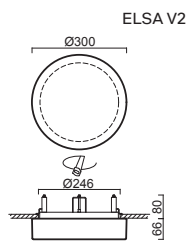

ELSA V2, V3

Montura	kovová, polovestavná
Stínidlo	třívrstvé opalové sklo s matovaným povrchem
Držení stínidla	bajonetové
Uchycení	
svítidla	otočnými držáky
Umístění	stropní / nástěnná
Fixture	metal, semi-recessed
Shade	three-layer opal glass with matt surface
Shade fixing	bayonet
Luminaire	
attachment	with revolving metal holders
Installation	ceiling / wall

Náhradní stínidlo / spare shade
ELSA V2 - code 20081