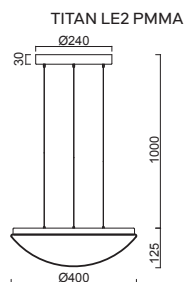

TITAN LE2 - PMMA

Ø 400 mm

code	type	colour	[W]	T [K]	IP	BTTO [lm]	NTTO [lm]	DALI	EM COMB (3h)
68008	LED-1L16C07ZLE11/PM08/L100 3000	○	27	3000	IP40	3690	2550	68009	
68010	LED-1L16B07ZLE11/PM08/L100 3000	○	33	3000	IP40	4850	3350	68011	
68508	LED-1L16C07ZLE11/PM08/L100 4000	○	27	4000	IP40	3890	2680	68509	
68510	LED-1L16B07ZLE11/PM08/L100 4000	○	33	4000	IP40	5070	3500	68511	

TITAN LE3 - PMMA

Ø 500 mm

code	type	colour	[W]	T [K]	IP	BTTO [lm]	NTTO [lm]	DALI	EM COMB (3h)
68012	LED-2L43C07ZLE11/PM09/L100 3000	○	35	3000	IP40	5050	3490	68013	
68014	LED-2L43C09ZLE11/PM09/L100 3000	○	47	3000	IP40	6620	4570	68015	
68512	LED-2L43C07ZLE11/PM09/L100 4000	○	35	4000	IP40	5330	3680	68513	
68514	LED-2L43C09ZLE11/PM09/L100 4000	○	47	4000	IP40	6980	4820	68515