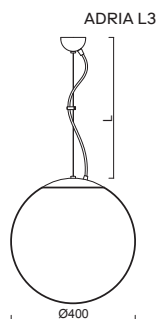

ADRIA L3

Ø 400 mm

code	type	colour	socket	[W]	IP
42464	ZL11/096/L100 B	○	E27	150	IP40
52945	ZL11/096/L100 C	●	E27	150	IP40
42472	ZL11/096/L100 MS	●	E27	150	IP40
45352	ZL11/096/L100 NL	●	E27	150	IP40
45366	ZL11/096/L100 NB	●	E27	150	IP40

code	type	colour	[W]	T [K]	IP	BTTO [lm]	NTTO [lm]	DALI	EM COMB (1h)
60264	LED-5L06C06ZL11/096/L100 B 3000	○	27	3000	IP40	3900	3430	60266	68330
61326	LED-5L06C06ZL11/096/L100 C 3000	●	27	3000	IP40	3900	3430	61328	68332
60270	LED-5L06C06ZL11/096/L100 MS 3000	●	27	3000	IP40	3900	3430	60272	68334
60276	LED-5L06C06ZL11/096/L100 NL 3000	●	27	3000	IP40	3900	3430	60278	68336
60282	LED-5L06C06ZL11/096/L100 NB 3000	●	27	3000	IP40	3900	3430	60284	68338
60764	LED-5L06C06ZL11/096/L100 B 4000	○	27	4000	IP40	4110	3620	60766	68830
61826	LED-5L06C06ZL11/096/L100 C 4000	●	27	4000	IP40	4110	3620	61828	68832
60770	LED-5L06C06ZL11/096/L100 MS 4000	●	27	4000	IP40	4110	3620	60772	68834
60776	LED-5L06C06ZL11/096/L100 NL 4000	●	27	4000	IP40	4110	3620	60778	68836
60782	LED-5L06C06ZL11/096/L100 NB 4000	●	27	4000	IP40	4110	3620	60784	68838

ADRIA L3 HP HIGH POWER NEW

Ø 400 mm

code	type	colour	[W]	T [K]	IP	BTTO [lm]	NTTO [lm]	DALI	EM COMB (3h)
62150	LED-5L08D08ZL11/096/L100 B 3000	○	52	3000	IP40	7990	7030	62152	72085*
62154	LED-5L08D08ZL11/096/L100 C 3000	●	52	3000	IP40	7990	7030	62156	72087*
62158	LED-5L08D08ZL11/096/L100 MS 3000	●	52	3000	IP40	7990	7030	62160	72089*
62162	LED-5L08D08ZL11/096/L100 NL 3000	●	52	3000	IP40	7990	7030	62164	72091*
62166	LED-5L08D08ZL11/096/L100 NB 3000	●	52	3000	IP40	7990	7030	62168	72093*
62650	LED-5L08D08ZL11/096/L100 B 4000	○	52	4000	IP40	8370	7360	62652	72585*
62654	LED-5L08D08ZL11/096/L100 C 4000	●	52	4000	IP40	8370	7360	62656	72587*
62658	LED-5L08D08ZL11/096/L100 MS 4000	●	52	4000	IP40	8370	7360	62660	72589*
62662	LED-5L08D08ZL11/096/L100 NL 4000	●	52	4000	IP40	8370	7360	62664	72591*
62666	LED-5L08D08ZL11/096/L100 NB 4000	●	52	4000	IP40	8370	7360	62668	72593*

* Baldachyn Ø 240mm / Baldachin Ø 240mm