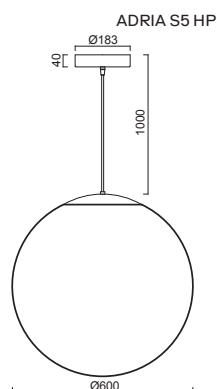

ADRIA S5

Ø 600 mm

code	type	colour	socket	[W]	IP
53065	ZS11/3/099/L100 B	○	3xE27	3x60	IP40
52955	ZS11/3/099/L100 C	●	3xE27	3x60	IP40
53071	ZS11/3/099/L100 MS	●	3xE27	3x60	IP40
53077	ZS11/3/099/L100 NL	●	3xE27	3x60	IP40
53083	ZS11/3/099/L100 NB	●	3xE27	3x60	IP40

code	type	colour	[W]	T [K]	IP	BTTO [lm]	NTTO [lm]	DALI	EM COMB (3h)
60366	LED-5L07C10ZS11/099/L100 B 3000	○	48	3000	IP40	6780	5970	60367	
61348	LED-5L07C10ZS11/099/L100 C 3000	●	48	3000	IP40	6780	5970	61349	
60368	LED-5L07C10ZS11/099/L100 MS 3000	●	48	3000	IP40	6780	5970	60369	
60370	LED-5L07C10ZS11/099/L100 NL 3000	●	48	3000	IP40	6780	5970	60371	
60372	LED-5L07C10ZS11/099/L100 NB 3000	●	48	3000	IP40	6780	5970	60373	
60866	LED-5L07C10ZS11/099/L100 B 4000	○	48	4000	IP40	7150	6290	60867	
61848	LED-5L07C10ZS11/099/L100 C 4000	●	48	4000	IP40	7150	6290	61849	
60868	LED-5L07C10ZS11/099/L100 MS 4000	●	48	4000	IP40	7150	6290	60869	
60870	LED-5L07C10ZS11/099/L100 NL 4000	●	48	4000	IP40	7150	6290	60871	
60872	LED-5L07C10ZS11/099/L100 NB 4000	●	48	4000	IP40	7150	6290	60873	

ADRIA S5 HP HIGH POWER NEW

Ø 600 mm

code	type	colour	[W]	T [K]	IP	BTTO [lm]	NTTO [lm]	DALI	EM COMB (3h)
62230	LED-5L08D10ZS11/099/L100 B 3000	○	65	3000	IP40	9840	8660	62231	
62232	LED-5L08D10ZS11/099/L100 C 3000	●	65	3000	IP40	9840	8660	62233	
62234	LED-5L08D10ZS11/099/L100 MS 3000	●	65	3000	IP40	9840	8660	62235	
62236	LED-5L08D10ZS11/099/L100 NL 3000	●	65	3000	IP40	9840	8660	62237	
62238	LED-5L08D10ZS11/099/L100 NB 3000	●	65	3000	IP40	9840	8660	62239	
62730	LED-5L08D10ZS11/099/L100 B 4000	○	65	4000	IP40	10300	9070	62731	
62732	LED-5L08D10ZS11/099/L100 C 4000	●	65	4000	IP40	10300	9070	62733	
62734	LED-5L08D10ZS11/099/L100 MS 4000	●	65	4000	IP40	10300	9070	62735	
62736	LED-5L08D10ZS11/099/L100 NL 4000	●	65	4000	IP40	10300	9070	62737	
62738	LED-5L08D10ZS11/099/L100 NB 4000	●	65	4000	IP40	10300	9070	62739