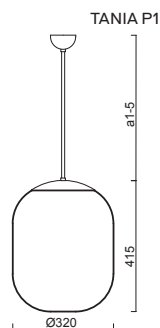

TANIA P1

Ø 320 x 415 mm

code	type	colour	socket	[W]	IP
58104	Z11/296/a5 B	○	E27	150	IP40
58109	Z11/296/a5 C	●	E27	150	IP40
58114	Z11/296/a5 MS	●	E27	150	IP40
58119	Z11/296/a5 NL	●	E27	150	IP40
58124	Z11/296/a5 NB	●	E27	150	IP40

code	type	colour	[W]	T [K]	IP	BTTO [lm]	NTTO [lm]	DALI	EM COMB (3h)
66394	LED-5L06C06Z11/296/a5 B 3000	○	27	3000	IP40	3900	3200	66399	
66404	LED-5L06C06Z11/296/a5 C 3000	●	27	3000	IP40	3900	3200	66409	
66414	LED-5L06C06Z11/296/a5 MS 3000	●	27	3000	IP40	3900	3200	66419	
66424	LED-5L06C06Z11/296/a5 NL 3000	●	27	3000	IP40	3900	3200	66429	
66434	LED-5L06C06Z11/296/a5 NB 3000	●	27	3000	IP40	3900	3200	66439	
66894	LED-5L06C06Z11/296/a5 B 4000	○	27	4000	IP40	4110	3370	66899	
66904	LED-5L06C06Z11/296/a5 C 4000	●	27	4000	IP40	4110	3370	66909	
66914	LED-5L06C06Z11/296/a5 MS 4000	●	27	4000	IP40	4110	3370	66919	
66924	LED-5L06C06Z11/296/a5 NL 4000	●	27	4000	IP40	4110	3370	66929	
66934	LED-5L06C06Z11/296/a5 NB 4000	●	27	4000	IP40	4110	3370	66939	

TANIA P1 HP HIGH POWER NEW

Ø 320 x 415 mm

code	type	colour	[W]	T [K]	IP	BTTO [lm]	NTTO [lm]	DALI	EM COMB (3h)
62244	LED-5L08D08Z11/296/a5 B 3000	○	52	3000	IP40	7990	6550	62249	
62254	LED-5L08D08Z11/296/a5 C 3000	●	52	3000	IP40	7990	6550	62259	
62264	LED-5L08D08Z11/296/a5 MS 3000	●	52	3000	IP40	7990	6550	62269	
62274	LED-5L08D08Z11/296/a5 NL 3000	●	52	3000	IP40	7990	6550	62279	
62284	LED-5L08D08Z11/296/a5 NB 3000	●	52	3000	IP40	7990	6550	62289	
62744	LED-5L08D08Z11/296/a5 B 4000	○	52	4000	IP40	8370	6860	62749	
62754	LED-5L08D08Z11/296/a5 C 4000	●	52	4000	IP40	8370	6860	62759	
62764	LED-5L08D08Z11/296/a5 MS 4000	●	52	4000	IP40	8370	6860	62769	
62774	LED-5L08D08Z11/296/a5 NL 4000	●	52	4000	IP40	8370	6860	62779	
62784	LED-5L08D08Z11/296/a5 NB 4000	●	52	4000	IP40	8370	6860	62789