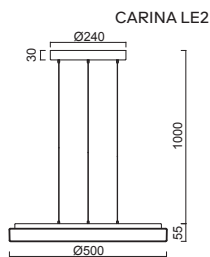

CARINA LE1, LE2

Závěs 3 ocelová lanka, která slouží i jako přívod elektrické energie
Stínidlo třívrstvé opálové sklo s matovaným povrchem
Držení stínidla sklápovací držáky
Umístění stropní

Pendant 3 steel wires which also serve as a power supply
Shade three-layer opal glass with matt surface
Shade fixing with folding two-step clamp holders
Installation ceiling

B - bílá / white, **C** - černá / black, **S** - stříbrná / silver

Náhradní stínidlo / spare shade
CARINA LE1 - code 20130
CARINA LE2 - code 20116

CARINA LE1

Ø 380mm

code	type	colour	[W]	T [K]	IP	BTTO [m]	NTTO [m]	DALI	EM COMB (3h)
66370	LED-1L17C07ZLE11/425/L100 B 3000	○	24	3000	IP40	3320	2090	66371	
66372	LED-1L17C07ZLE11/425/L100 C 3000	●	24	3000	IP40	3320	2090	66373	
66374	LED-1L17C07ZLE11/425/L100 S 3000	◐	24	3000	IP40	3320	2090	66375	
66870	LED-1L17C07ZLE11/425/L100 B 4000	○	24	4000	IP40	3500	2210	66871	
66872	LED-1L17C07ZLE11/425/L100 C 4000	●	24	4000	IP40	3500	2210	66873	
66874	LED-1L17C07ZLE11/425/L100 S 4000	◐	24	4000	IP40	3500	2210	66875	

CARINA LE2

Ø 500mm

code	type	colour	[W]	T [K]	IP	BTTO [m]	NTTO [m]	DALI	EM COMB (3h)
66376	LED-1L20C07ZLE11/426/L100 B 3000	○	33	3000	IP40	4750	3090	66377	
66378	LED-1L20C10ZLE11/426/L100 B 3000	○	46	3000	IP40	6540	4250	66379	
66380	LED-1L20C07ZLE11/426/L100 C 3000	●	33	3000	IP40	4750	3090	66381	
66382	LED-1L20C10ZLE11/426/L100 C 3000	●	46	3000	IP40	6540	4250	66383	
66384	LED-1L20C07ZLE11/426/L100 S 3000	◐	33	3000	IP40	4750	3090	66385	
66386	LED-1L20C10ZLE11/426/L100 S 3000	◐	46	3000	IP40	6540	4250	66387	
66876	LED-1L20C07ZLE11/426/L100 B 4000	○	33	4000	IP40	5010	3260	66877	
66878	LED-1L20C10ZLE11/426/L100 B 4000	○	46	4000	IP40	6890	4480	66879	
66880	LED-1L20C07ZLE11/426/L100 C 4000	●	33	4000	IP40	5010	3260	66881	
66882	LED-1L20C10ZLE11/426/L100 C 4000	●	46	4000	IP40	6890	4480	66883	
66884	LED-1L20C07ZLE11/426/L100 S 4000	◐	33	4000	IP40	5010	3260	66885	
66886	LED-1L20C10ZLE11/426/L100 S 4000	◐	46	4000	IP40	6890	4480	66887