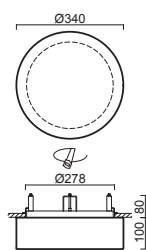

ERIS V2, V3

Montura	kovová, polovestavná
Stínidlo	třívrstvé opalové sklo s matovaným povrchem
Držení stínidla	sklapovací držáky
Uchytení	
svítidla	otočnými držáky
Umístění	stropní / nástěnná
Fixture	metal, semi-recessed
Shade	three-layer opal glass with matt surface
Shade fixing	with folding two-step clamp holders
Luminaire attachment	with revolving metal holders
Installation	ceiling / wall

ERIS V2