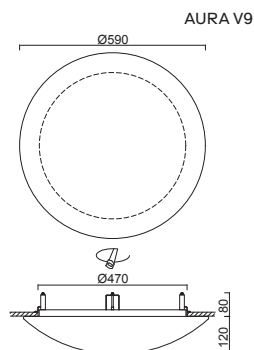

AURA V5, V9

Montura kovová, polovestavná
Stínidlo třívrstvé opálové sklo s matovaným povrchem
Držení stínidla sklápovací držáky
Uchycení svítidla otočnými držáky
Umístění stropní / nástěnné

Fixture metal, semi-recessed
Shade three-layer opal glass with matt surface
Shade fixing with folding two-step clamp holders
Luminaire attachment with revolving metal holders
Installation ceiling / wall

AURA V5

Ø 490mm

code	type	socket	[W]	IP	sensor
55338	IN-32KV86/082	3XE27	3x60	IP44	

code	type	[W]	T [K]	IP	BTTO [lm]	NTTO [lm]	sensor	DALI	Corridor	EM COMB (3h)	EM+sensor
59360	LED-1L16C07KV86/082 3000	27	3000	IP44	3690	2550	59361	59362	59363	59369	
59364	LED-1L16B07KV86/082 3000	33	3000	IP44	4850	3350	59365	59366	59367	59370	
59860	LED-1L16C07KV86/082 4000	27	4000	IP44	3890	2680	59861	59862	59863	59869	
59864	LED-1L16B07KV86/082 4000	33	4000	IP44	5070	3500	59865	59866	59867	59870	
TUNABLE WHITE 2700 - 6500K											
63093	LED-1L16DT07KV86/082 2700-6500	32	2700-6500	IP44	4680	3230					

AURA V9

Ø 590mm

code	type	socket	[W]	IP	sensor
55339	IN-32KV98/084	3XE27	3x75	IP44	

code	type	[W]	T [K]	IP	BTTO [lm]	NTTO [lm]	sensor	DALI	Corridor	EM COMB (3h)	EM+sensor
59371	LED-2L43C07KV98/084 3000	35	3000	IP44	5050	3490		59372		59377	
59374	LED-2L43C10KV98/084 3000	52	3000	IP44	7250	5000		59375		59378	
59871	LED-2L43C07KV98/084 4000	35	4000	IP44	5330	3680		59872		59877	
59874	LED-2L43C10KV98/084 4000	52	4000	IP44	7640	5270		59875		59878