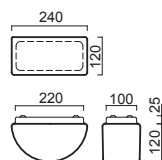

NEVA 1, 2

Montura kovová
Stínidlo třívrstvé opálové sklo s matovaným povrchem
Držení stínidla sklápovací držáky
Umístění stropní / nástěnné

Fixture metal
Shade three-layer opal glass with matt surface
Shade fixing with folding two-step clamp holders
Installation ceiling / wall

NEVA 1

NEVA 1

120x240mm

code	type	socket	[W]	IP	sensor
41609	IN-12U8/226	E27	60	IP43	

code	type	[W]	T [K]	IP	BTTO [lm]	NTTO [lm]	sensor	DALI	Corridor	EM COMB (3h)	EM+sensor
59237	LED-1L26B07U8/226 3000	8	3000	IP43	970	660					
59737	LED-1L26B07U8/226 4000	8	4000	IP43	1010	690					

NEVA 2

170x340mm

code	type	socket	[W]	IP	sensor
41615	IN-12U9/228	E27	100	IP43	46124*
41616	IN-22U9/228	2xE27	2x60	IP43	

*max 75W

code	type	[W]	T [K]	IP	BTTO [lm]	NTTO [lm]	sensor	DALI	Corridor	EM COMB (3h)	EM+sensor
59238	LED-2L27C03U9/228 3000	15	3000	IP43	2120	1630					
59738	LED-2L27C03U9/228 4000	15	4000	IP43	2240	1720