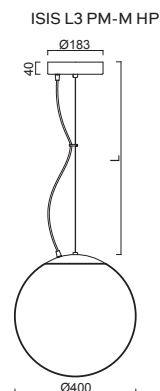

ISIS L3 - PM-M MATT

Ø 400 mm

code	type	colour	socket	[W]	IP
63785	ZL11/PM3M/L100 B	○	E27	75	IP40
63787	ZL11/PM3M/L100 C	●	E27	75	IP40
63789	ZL11/PM3M/L100 MS	●	E27	75	IP40
63791	ZL11/PM3M/L100 NL	●	E27	75	IP40
63793	ZL11/PM3M/L100 NB	●	E27	75	IP40

code	type	colour	[W]	T [K]	IP	BTTO [mm]	NTTO [mm]	DALI	EM COMB (1h)
70195	LED-5L06C06ZL11/PM3M/L100 B 3000	○	27	3000	IP40	3900	3430	70197	70199
70201	LED-5L06C06ZL11/PM3M/L100 C 3000	●	27	3000	IP40	3900	3430	70203	70205
70207	LED-5L06C06ZL11/PM3M/L100 MS 3000	●	27	3000	IP40	3900	3430	70209	70211
70213	LED-5L06C06ZL11/PM3M/L100 NL 3000	●	27	3000	IP40	3900	3430	70215	70217
70219	LED-5L06C06ZL11/PM3M/L100 NB 3000	●	27	3000	IP40	3900	3430	70221	70223
70695	LED-5L06C06ZL11/PM3M/L100 B 4000	○	27	4000	IP40	4110	3620	70697	70699
70701	LED-5L06C06ZL11/PM3M/L100 C 4000	●	27	4000	IP40	4110	3620	70703	70705
70707	LED-5L06C06ZL11/PM3M/L100 MS 4000	●	27	4000	IP40	4110	3620	70709	70711
70713	LED-5L06C06ZL11/PM3M/L100 NL 4000	●	27	4000	IP40	4110	3620	70715	70717
70719	LED-5L06C06ZL11/PM3M/L100 NB 4000	●	27	4000	IP40	4110	3620	70721	70723

ISIS L3 - PM-M HP MATT HIGH POWER

Ø 400 mm

code	type	colour	[W]	T [K]	IP	BTTO [mm]	NTTO [mm]	DALI	EM COMB (3h)
70255	LED-5L08D08ZL11/PM3M/L100 B 3000	○	52	3000	IP40	7990	7030	70257	72245*
70259	LED-5L08D08ZL11/PM3M/L100 C 3000	●	52	3000	IP40	7990	7030	70261	72247*
70263	LED-5L08D08ZL11/PM3M/L100 MS 3000	●	52	3000	IP40	7990	7030	70265	72249*
70267	LED-5L08D08ZL11/PM3M/L100 NL 3000	●	52	3000	IP40	7990	7030	70269	72251*
70271	LED-5L08D08ZL11/PM3M/L100 NB 3000	●	52	3000	IP40	7990	7030	70273	72253*
70755	LED-5L08D08ZL11/PM3M/L100 B 4000	○	52	4000	IP40	8370	7360	70757	72745*
70759	LED-5L08D08ZL11/PM3M/L100 C 4000	●	52	4000	IP40	8370	7360	70761	72747*
70763	LED-5L08D08ZL11/PM3M/L100 MS 4000	●	52	4000	IP40	8370	7360	70765	72749*
70767	LED-5L08D08ZL11/PM3M/L100 NL 4000	●	52	4000	IP40	8370	7360	70769	72751*
70771	LED-5L08D08ZL11/PM3M/L100 NB 4000	●	52	4000	IP40	8370	7360	70773	72753*

* Baldachýn ø 240mm / Baldachin ø 240mm