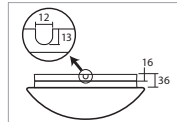

Podstavec pro boční přívod
/ base for side supply
AURA 5 - code 33502
AURA 9 - code 33503

AURA 5

Ø 490mm