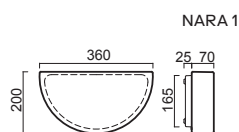

NARA 1, 2

Montura kovová
Stínidlo třívrstvé opálové sklo s matovaným povrchem
Držení stínidla sklápovací držáky
Umístění stropní / nástěnné

Fixture metal
Shade three-layer opal glass with matt surface
Shade fixing with folding two-step clamp holders
Installation ceiling / wall

Náhradní stínidlo / spare shade
NARA 1 - code 20105
NARA 2 - code 20106

NARA 1

360x200mm