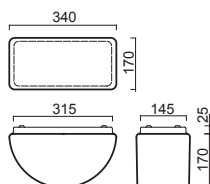

NEVA 1, 2

Montura kovová
Stínidlo třívrstvé opálové sklo s matovaným povrchem
Držení stínidla sklápovací držáky
Umístění stropní / nástěnné

Fixture metal
Shade three-layer opal glass with matt surface
Shade fixing with folding two-step clamp holders
Installation ceiling / wall

NEVA 2

NEVA 1

120x240mm

code	type	socket	[W]	IP	sensor
41609	IN-12U8/226	E27	60	IP43	

code	type	[W]	T [K]	IP	BTTO [lm]	NTTO [lm]	sensor	DALI	Corridor	EM COMB (3h)	EM+sensor
59237	LED-1L26B07U8/226 3000	8	3000	IP43	970	660					
59737	LED-1L26B07U8/226 4000	8	4000	IP43	1010	690					

NEVA 2

170x340mm

code	type	socket	[W]	IP	sensor
41615	IN-12U9/228	E27	100	IP43	46124*
41616	IN-22U9/228	2xE27	2x60	IP43	

*max 75W

code	type	[W]	T [K]	IP	BTTO [lm]	NTTO [lm]	sensor	DALI	Corridor	EM COMB (3h)	EM+sensor
59238	LED-2L27C03U9/228 3000	15	3000	IP43	2120	1630					
59738	LED-2L27C03U9/228 4000	15	4000	IP43	2240	1720