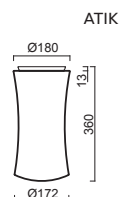

B - bílá / white, **C** - černá / black, **S** - stříbrná / silver, **CR** - chrom / chrome
MS - mosaz / brass

Náhradní stínidlo / spare shade
ATIK - code 20109
AFRA - code 20110

ATIK

AFRA

ATIK

Ø 180x360mm