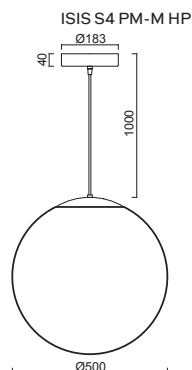

ISIS S4 - PM-M MATT

Ø 500mm

code	type	colour	socket	[W]	IP
63815	ZS11/PM4M/L100 B	○	E27	100	IP40
63816	ZS11/PM4M/L100 C	●	E27	100	IP40
63817	ZS11/PM4M/L100 MS	●	E27	100	IP40
63818	ZS11/PM4M/L100 NL	●	E27	100	IP40
63819	ZS11/PM4M/L100 NB	●	E27	100	IP40

code	type	colour	[W]	T [K]	IP	BTTO [lm]	NTTO [lm]	DALI	EM COMB (3h)
70320	LED-5L07C09ZS11/PM4M/L100 B 3000	○	41	3000	IP40	5880	5170	70321	70322
70323	LED-5L07C09ZS11/PM4M/L100 C 3000	●	41	3000	IP40	5880	5170	70324	70325
70326	LED-5L07C09ZS11/PM4M/L100 MS 3000	●	41	3000	IP40	5880	5170	70327	70328
70329	LED-5L07C09ZS11/PM4M/L100 NL 3000	●	41	3000	IP40	5880	5170	70330	70331
70332	LED-5L07C09ZS11/PM4M/L100 NB 3000	●	41	3000	IP40	5880	5170	70333	70334
70820	LED-5L07C09ZS11/PM4M/L100 B 4000	○	41	4000	IP40	6200	5450	70821	70822
70823	LED-5L07C09ZS11/PM4M/L100 C 4000	●	41	4000	IP40	6200	5450	70824	70825
70826	LED-5L07C09ZS11/PM4M/L100 MS 4000	●	41	4000	IP40	6200	5450	70827	70828
70829	LED-5L07C09ZS11/PM4M/L100 NL 4000	●	41	4000	IP40	6200	5450	70830	70831
70832	LED-5L07C09ZS11/PM4M/L100 NB 4000	●	41	4000	IP40	6200	5450	70833	70834

ISIS S4 - PM-M HP MATT HIGH POWER

Ø 500mm

code	type	colour	[W]	T [K]	IP	BTTO [lm]	NTTO [lm]	DALI	EM COMB (3h)
70345	LED-5L08D09ZS11/PM4M/L100 B 3000	○	58	3000	IP40	8880	7810	70346	72270*
70347	LED-5L08D09ZS11/PM4M/L100 C 3000	●	58	3000	IP40	8880	7810	70348	72271*
70349	LED-5L08D09ZS11/PM4M/L100 MS 3000	●	58	3000	IP40	8880	7810	70350	72272*
70351	LED-5L08D09ZS11/PM4M/L100 NL 3000	●	58	3000	IP40	8880	7810	70352	72273*
70353	LED-5L08D09ZS11/PM4M/L100 NB 3000	●	58	3000	IP40	8880	7810	70354	72274*
70845	LED-5L08D09ZS11/PM4M/L100 B 4000	○	58	4000	IP40	9290	8180	70846	72770*
70847	LED-5L08D09ZS11/PM4M/L100 C 4000	●	58	4000	IP40	9290	8180	70848	72771*
70849	LED-5L08D09ZS11/PM4M/L100 MS 4000	●	58	4000	IP40	9290	8180	70850	72772*
70851	LED-5L08D09ZS11/PM4M/L100 NL 4000	●	58	4000	IP40	9290	8180	70852	72773*
70853	LED-5L08D09ZS11/PM4M/L100 NB 4000	●	58	4000	IP40	9290	8180	70854	72774*

* Baldachýn ø 240mm / Baldachin ø 240mm