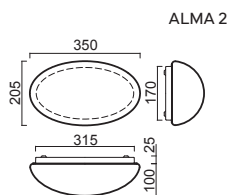

ALMA 1, 2

Montura kovová
Stínidlo třívrstvé opálové sklo s matovaným povrchem
Držení stínidla sklápovací držáky
Umístění stropní / nástěnné

Fixture metal
Shade three-layer opal glass with matt surface
Shade fixing with folding two-step clamp holders
Installation ceiling / wall