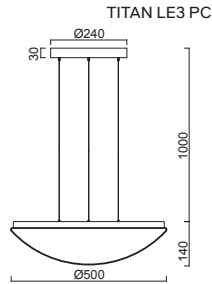

TITAN LE2, LE3 - PC

Závěs 3 ocelová lanka, která slouží i jako přívod elektrické energie
Stínidlo opálový polykarbonát
Držení stínidla sklápovací držáky
Umístění stropní

Pendant 3 steel wires which also serve as a power supply
Shade opal polycarbonate
Shade fixing with folding two-step clamp holders
Installation ceiling

B - bílá / white

Náhradní stínidlo / spare shade
TITAN LE2 - code 20505
TITAN LE3 - code 20506

TITAN LE2 - PC

Ø 400 mm

code	type	colour	[W]	T [K]	IP	BTTO [lm]	NTTO [lm]	DALI	EM COMB (3h)
68000	LED-1L16C07ZLE11/PC08/L100 3000	○	27	3000	IP40	3690	2440	68001	
68002	LED-1L16B07ZLE11/PC08/L100 3000	○	33	3000	IP40	4850	3200	68003	
68500	LED-1L16C07ZLE11/PC08/L100 4000	○	27	4000	IP40	3890	2570	68501	
68502	LED-1L16B07ZLE11/PC08/L100 4000	○	33	4000	IP40	5070	3350	68503	

TITAN LE3 - PC

Ø 500 mm

code	type	colour	[W]	T [K]	IP	BTTO [lm]	NTTO [lm]	DALI	EM COMB (3h)
68004	LED-2L43C07ZLE11/PC09/L100 3000	○	35	3000	IP40	5050	3330	68005	
68006	LED-2L43C09ZLE11/PC09/L100 3000	○	47	3000	IP40	6620	4370	68007	
68504	LED-2L43C07ZLE11/PC09/L100 4000	○	35	4000	IP40	5330	3520	68505	
68506	LED-2L43C09ZLE11/PC09/L100 4000	○	47	4000	IP40	6980	4610	68507