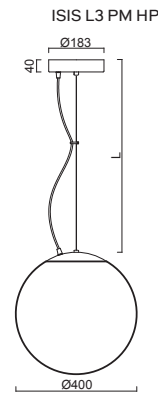

ISIS L3 - PM

Ø 400 mm

code	type	colour	socket	[W]	IP
63285	ZL11/PM3/L100 B	○	E27	75	IP40
63287	ZL11/PM3/L100 C	●	E27	75	IP40
63289	ZL11/PM3/L100 MS	●	E27	75	IP40
63291	ZL11/PM3/L100 NL	●	E27	75	IP40
63293	ZL11/PM3/L100 NB	●	E27	75	IP40

code	type	colour	[W]	T [K]	IP	BTTO [lm]	NTTO [lm]	DALI	EM COMB (1h)
64195	LED-5L06C06ZL11/PM3/L100 B 3000	○	27	3000	IP40	3900	3430	64197	64199
64201	LED-5L06C06ZL11/PM3/L100 C 3000	●	27	3000	IP40	3900	3430	64203	64205
64207	LED-5L06C06ZL11/PM3/L100 MS 3000	●	27	3000	IP40	3900	3430	64209	64211
64213	LED-5L06C06ZL11/PM3/L100 NL 3000	●	27	3000	IP40	3900	3430	64215	64217
64219	LED-5L06C06ZL11/PM3/L100 NB 3000	●	27	3000	IP40	3900	3430	64221	64223
64695	LED-5L06C06ZL11/PM3/L100 B 4000	○	27	4000	IP40	4110	3620	64697	64699
64701	LED-5L06C06ZL11/PM3/L100 C 4000	●	27	4000	IP40	4110	3620	64703	64705
64707	LED-5L06C06ZL11/PM3/L100 MS 4000	●	27	4000	IP40	4110	3620	64709	64711
64713	LED-5L06C06ZL11/PM3/L100 NL 4000	●	27	4000	IP40	4110	3620	64715	64717
64719	LED-5L06C06ZL11/PM3/L100 NB 4000	●	27	4000	IP40	4110	3620	64721	64723

ISIS L3 - PM HP HIGH POWER

Ø 400 mm

code	type	colour	[W]	T [K]	IP	BTTO [lm]	NTTO [lm]	DALI	EM COMB (3h)
64255	LED-5L08D08ZL11/PE3/L100 B 3000	○	52	3000	IP40	7990	7030	64257	72215*
64259	LED-5L08D08ZL11/PE3/L100 C 3000	●	52	3000	IP40	7990	7030	64261	72217*
64263	LED-5L08D08ZL11/PE3/L100 MS 3000	●	52	3000	IP40	7990	7030	64265	72219*
64267	LED-5L08D08ZL11/PE3/L100 NL 3000	●	52	3000	IP40	7990	7030	64269	72221*
64271	LED-5L08D08ZL11/PE3/L100 NB 3000	●	52	3000	IP40	7990	7030	64273	72223*
64755	LED-5L08D08ZL11/PE3/L100 B 4000	○	52	4000	IP40	8370	7360	64757	72715*
64759	LED-5L08D08ZL11/PE3/L100 C 4000	●	52	4000	IP40	8370	7360	64761	72717*
64763	LED-5L08D08ZL11/PE3/L100 MS 4000	●	52	4000	IP40	8370	7360	64765	72719*
64767	LED-5L08D08ZL11/PE3/L100 NL 4000	●	52	4000	IP40	8370	7360	64769	72721*
64771	LED-5L08D08ZL11/PE3/L100 NB 4000	●	52	4000	IP40	8370	7360	64773	72723*

* Baldachýn ø 240mm / Baldachin ø 240mm