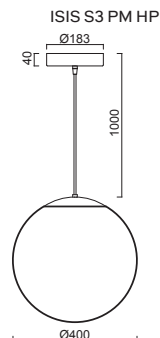

ISIS S3 - PM

Ø 400 mm

code	type	colour	socket	[W]	IP
63310	ZS11/PM3/L100 B	○	E27	75	IP40
63311	ZS11/PM3/L100 C	●	E27	75	IP40
63312	ZS11/PM3/L100 MS	●	E27	75	IP40
63313	ZS11/PM3/L100 NL	●	E27	75	IP40
63314	ZS11/PM3/L100 NB	●	E27	75	IP40

code	type	colour	[W]	T [K]	IP	BTTO [lm]	NTTO [lm]	DALI	EM COMB (1h)
64305	LED-5L06C06ZS11/PM3/L100 B 3000	○	27	3000	IP40	3900	3430	64306	64307
64308	LED-5L06C06ZS11/PM3/L100 C 3000	●	27	3000	IP40	3900	3430	64309	64310
64311	LED-5L06C06ZS11/PM3/L100 MS 3000	●	27	3000	IP40	3900	3430	64312	64313
64314	LED-5L06C06ZS11/PM3/L100 NL 3000	●	27	3000	IP40	3900	3430	64315	64316
64317	LED-5L06C06ZS11/PM3/L100 NB 3000	●	27	3000	IP40	3900	3430	64318	64319
64805	LED-5L06C06ZS11/PM3/L100 B 4000	○	27	4000	IP40	4110	3620	64806	64807
64808	LED-5L06C06ZS11/PM3/L100 C 4000	●	27	4000	IP40	4110	3620	64809	64810
64811	LED-5L06C06ZS11/PM3/L100 MS 4000	●	27	4000	IP40	4110	3620	64812	64813
64814	LED-5L06C06ZS11/PM3/L100 NL 4000	●	27	4000	IP40	4110	3620	64815	64816
64817	LED-5L06C06ZS11/PM3/L100 NB 4000	●	27	4000	IP40	4110	3620	64818	64819

ISIS S3 - PM HP HIGH POWER

Ø 400 mm

code	type	colour	[W]	T [K]	IP	BTTO [lm]	NTTO [lm]	DALI	EM COMB (3h)
64335	LED-5L08D08ZS11/PM3/L100 B 3000	○	52	3000	IP40	7990	7030	64336	72235*
64337	LED-5L08D08ZS11/PM3/L100 C 3000	●	52	3000	IP40	7990	7030	64338	72236*
64339	LED-5L08D08ZS11/PM3/L100 MS 3000	●	52	3000	IP40	7990	7030	64340	72237*
64341	LED-5L08D08ZS11/PM3/L100 NL 3000	●	52	3000	IP40	7990	7030	64342	72238*
64343	LED-5L08D08ZS11/PM3/L100 NB 3000	●	52	3000	IP40	7990	7030	64344	72239*
64835	LED-5L08D08ZS11/PM3/L100 B 4000	○	52	4000	IP40	8370	7360	64836	72735*
64837	LED-5L08D08ZS11/PM3/L100 C 4000	●	52	4000	IP40	8370	7360	64838	72736*
64839	LED-5L08D08ZS11/PM3/L100 MS 4000	●	52	4000	IP40	8370	7360	64840	72737*
64841	LED-5L08D08ZS11/PM3/L100 NL 4000	●	52	4000	IP40	8370	7360	64842	72738*
64843	LED-5L08D08ZS11/PM3/L100 NB 4000	●	52	4000	IP40	8370	7360	64844	72739*

* Baldachýn ø 240mm / Baldachin ø 240mm