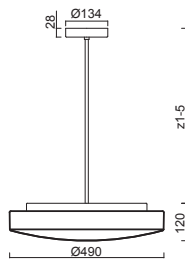

EDNA P5

Závěs tyčový, délka 1m (z5)*
Stínidlo třívrstvé opálové sklo s matovaným povrchem
Držení stínidla sklápovací držáky
Umístění stropní

Pendant metal rod, length 1m (z5)*
Shade three-layer opal glass with matt surface
Shade fixing with folding two-step clamp holders
Installation ceiling

*kódy pro ostatní délky závěsu na / codes for other lengths of pendant at:
www.osmont.cz