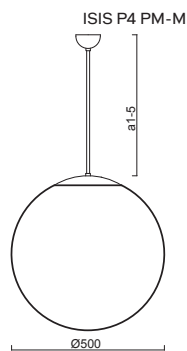

ISIS P4 - PM-M MATT

Ø 500mm

code	type	colour	socket	[W]	IP
63754	Z11/PM4M/a5 B	○	E27	100	IP40
63759	Z11/PM4M/a5 C	●	E27	100	IP40
63764	Z11/PM4M/a5 MS	●	E27	100	IP40
63769	Z11/PM4M/a5 NL	●	E27	100	IP40
63774	Z11/PM4M/a5 NB	●	E27	100	IP40

code	type	colour	[W]	T [K]	IP	BTTO [lm]	NTTO [lm]	DALI	EM COMB (3h)
70004	LED-5L07C09Z11/PM4M/a5 B 3000	○	41	3000	IP40	5880	5170	70009	70014
70019	LED-5L07C09Z11/PM4M/a5 C 3000	●	41	3000	IP40	5880	5170	70024	70029
70034	LED-5L07C09Z11/PM4M/a5 MS 3000	●	41	3000	IP40	5880	5170	70039	70044
70049	LED-5L07C09Z11/PM4M/a5 NL 3000	●	41	3000	IP40	5880	5170	70054	70059
70064	LED-5L07C09Z11/PM4M/a5 NB 3000	●	41	3000	IP40	5880	5170	70069	70074
70504	LED-5L07C09Z11/PM4M/a5 B 4000	○	41	4000	IP40	6200	5450	70509	70514
70519	LED-5L07C09Z11/PM4M/a5 C 4000	●	41	4000	IP40	6200	5450	70524	70529
70534	LED-5L07C09Z11/PM4M/a5 MS 4000	●	41	4000	IP40	6200	5450	70539	70544
70549	LED-5L07C09Z11/PM4M/a5 NL 4000	●	41	4000	IP40	6200	5450	70554	70559
70564	LED-5L07C09Z11/PM4M/a5 NB 4000	●	41	4000	IP40	6200	5450	70569	70574

ISIS P4 - PM-M HP MATT HIGH POWER

Ø 500mm

code	type	colour	[W]	T [K]	IP	BTTO [lm]	NTTO [lm]	DALI	EM COMB (3h)
70129	LED-5L08D09Z11/PM4M/a5 B 3000	○	58	3000	IP40	8880	7810	70134	72194*
70139	LED-5L08D09Z11/PM4M/a5 C 3000	●	58	3000	IP40	8880	7810	70144	72199*
70149	LED-5L08D09Z11/PM4M/a5 MS 3000	●	58	3000	IP40	8880	7810	70154	72204*
70159	LED-5L08D09Z11/PM4M/a5 NL 3000	●	58	3000	IP40	8880	7810	70164	72209*
70169	LED-5L08D09Z11/PM4M/a5 NB 3000	●	58	3000	IP40	8880	7810	70174	72214*
70629	LED-5L08D09Z11/PM4M/a5 B 4000	○	58	4000	IP40	9290	8180	70634	72694*
70639	LED-5L08D09Z11/PM4M/a5 C 4000	●	58	4000	IP40	9290	8180	70644	72699*
70649	LED-5L08D09Z11/PM4M/a5 MS 4000	●	58	4000	IP40	9290	8180	70654	72704*
70659	LED-5L08D09Z11/PM4M/a5 NL 4000	●	58	4000	IP40	9290	8180	70664	72709*
70669	LED-5L08D09Z11/PM4M/a5 NB 4000	●	58	4000	IP40	9290	8180	70674	72714*

* Baldachyn Ø 240mm / Baldachin Ø 240mm