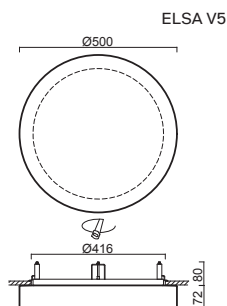

ELSA V4, V5

Montura	kovová, polovestavná
Stínidlo	třívrstvé opalové sklo s matovaným povrchem
Držení stínidla	bajonetové
Uchycení	
svítidla	otočnými držáky
Umístění	stropní / nástěnné
Fixture	metal, semi-recessed
Shade	three-layer opal glass with matt surface
Shade fixing	bayonet
Luminaire attachment	with revolving metal holders
Installation	ceiling / wall

ELSA V4

Ø 420mm

code	type	socket	[W]	IP	sensor
55349	IN-22BTV15/029	2xE27	2x75	IP44	55351*

*max 2x60W

code	type	[W]	T [K]	IP	BTTO [lm]	NTTO [lm]	sensor	DALI	Corridor	EM COMB (3h)	EM+sensor
68131	LED-1L16C05BTV15/029 3000	19	3000	IP44	2720	1820	68132	68133	68134	68135	68136
68137	LED-1L16C07BTV15/029 3000	27	3000	IP44	3690	2470	68138	68139	68140	68141	68142
68631	LED-1L16C05BTV15/029 4000	19	4000	IP44	2870	1920	68632	68633	68634	68635	68636
68637	LED-1L16C07BTV15/029 4000	27	4000	IP44	3890	2610	68638	68639	68640	68641	68642
TUNABLE WHITE 2700 - 6500K											
63094	LED-1L16DT06BTV15/029 2700-6500	29	2700-6500	IP44	4070	2730					

ELSA V5

Ø 500mm

code	type	socket	[W]	IP	sensor
55353	IN-32BTV16/626	3xE27	3x60	IP44	

code	type	[W]	T [K]	IP	BTTO [lm]	NTTO [lm]	sensor	DALI	Corridor	EM COMB (3h)	EM+sensor
68143	LED-1L19C05BTV16/626 3000	25	3000	IP44	3510	2280	68144	68145	68146	68147	
68148	LED-1L19C07BTV16/626 3000	36	3000	IP44	4770	3100	68149	68150	68151	68152	
68643	LED-1L19C05BTV16/626 4000	25	4000	IP44	3700	2400	68644	68645	68646	68647	
68648	LED-1L19C07BTV16/626 4000	36	4000	IP44	5030	3270	68649	68650	68651	68652