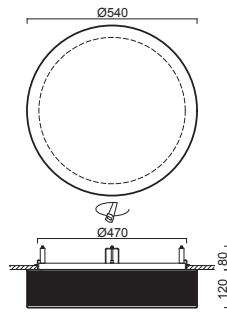

ERIS CV4

Montura	kovová, polovestavná
Stínidlo	třívrstvé opálové sklo s matovaným povrchem a malovaným dekorativním pruhem
Držení stínidla	sklapovací držáky
Uchycení svítidla	otočnými držáky
Umístění	stropní / nástěnné
Fixture	metal, semi-recessed
Shade	three-layer opal glass with matt surface and painted decorative stripe
Shade fixing	with folding two-step clamp holders
Luminaire attachment	with revolving metal holders
Installation	ceiling / wall

ERIS CV4

Ø 540mm

code	type	socket	[W]	IP	sensor
52181	IN-32KV910/414C	3xE27	3x75	IP44	

code	type	[W]	T [K]	IP	BTTO [lm]	NTTO [lm]	sensor	DALI	Corridor	EM COMB (3h)	EM+sensor
67161	LED-2L43C07KV910/414C 3000	35	3000	IP44	5050	2530		67162		67163	
67164	LED-2L43C10KV910/414C 3000	52	3000	IP44	7250	3630		67165		67166	
67661	LED-2L43C07KV910/414C 4000	35	4000	IP44	5330	2670		67662		67663	
67664	LED-2L43C10KV910/414C 4000	52	4000	IP44	7640	3820		67665		67666