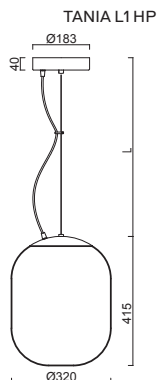

TANIA L1

Ø 320 x 415 mm

code	type	colour	socket	[W]	IP
58150	ZL11/296/L100 B	○	E27	100	IP40
58152	ZL11/296/L100 C	●	E27	100	IP40
58154	ZL11/296/L100 MS	●	E27	100	IP40
58156	ZL11/296/L100 NL	●	E27	100	IP40
58158	ZL11/296/L100 NB	●	E27	100	IP40

code	type	colour	[W]	T [K]	IP	BTTO [lm]	NTTO [lm]	DALI	EM COMB (3h)
67300	LED-5L06C06ZL11/296/L100 B 3000	○	27	3000	IP40	3900	3200	67302	
67304	LED-5L06C06ZL11/296/L100 C 3000	●	27	3000	IP40	3900	3200	67306	
67308	LED-5L06C06ZL11/296/L100 MS 3000	●	27	3000	IP40	3900	3200	67310	
67312	LED-5L06C06ZL11/296/L100 NL 3000	●	27	3000	IP40	3900	3200	67314	
67316	LED-5L06C06ZL11/296/L100 NB 3000	●	27	3000	IP40	3900	3200	67318	
67800	LED-5L06C06ZL11/296/L100 B 4000	○	27	4000	IP40	4110	3370	67802	
67804	LED-5L06C06ZL11/296/L100 C 4000	●	27	4000	IP40	4110	3370	67806	
67808	LED-5L06C06ZL11/296/L100 MS 4000	●	27	4000	IP40	4110	3370	67810	
67812	LED-5L06C06ZL11/296/L100 NL 4000	●	27	4000	IP40	4110	3370	67814	
67816	LED-5L06C06ZL11/296/L100 NB 4000	●	27	4000	IP40	4110	3370	67818	

TANIA L1 HP HIGH POWER NEW

Ø 320 x 415 mm

code	type	colour	[W]	T [K]	IP	BTTO [lm]	NTTO [lm]	DALI	EM COMB (3h)
62340	LED-5L08D08ZL11/296/L100 B 3000	○	52	3000	IP40	7990	6550	62342	
62344	LED-5L08D08ZL11/296/L100 C 3000	●	52	3000	IP40	7990	6550	62346	
62348	LED-5L08D08ZL11/296/L100 MS 3000	●	52	3000	IP40	7990	6550	62350	
62352	LED-5L08D08ZL11/296/L100 NL 3000	●	52	3000	IP40	7990	6550	62354	
62356	LED-5L08D08ZL11/296/L100 NB 3000	●	52	3000	IP40	7990	6550	62358	
62840	LED-5L08D08ZL11/296/L100 B 4000	○	52	4000	IP40	8370	6860	62842	
62844	LED-5L08D08ZL11/296/L100 C 4000	●	52	4000	IP40	8370	6860	62846	
62848	LED-5L08D08ZL11/296/L100 MS 4000	●	52	4000	IP40	8370	6860	62850	
62852	LED-5L08D08ZL11/296/L100 NL 4000	●	52	4000	IP40	8370	6860	62854	
62856	LED-5L08D08ZL11/296/L100 NB 4000	●	52	4000	IP40	8370	6860	62858