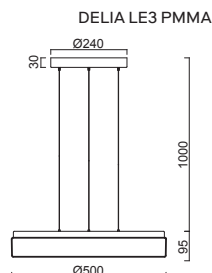

DELIA LE2, LE3 - PMMA

Závěs 3 ocelová lanka, která slouží i jako přívod elektrické energie
Stínidlo opálový polymethylmetakrylát - PMMA
Držení stínidla sklápovací držáky
Umístění stropní

Pendant 3 steel wires which also serve as a power supply
Shade opal polymethylmetacrylate - PMMA
Shade fixing with folding two-step clamp holders
Installation ceiling

B - bílá / white

Náhradní stínidlo / spare shade
DELIA LE2 - code 20521
DELIA LE3 - code 20523

Dekorativní pás / decorative stripe
více informací/more details:
www.osmont.cz

DELIA LE2 - PMMA

Ø 400 mm

code	type	colour	[W]	T [K]	IP	BTTO [lm]	NTTO [lm]	DALI	EM COMB (3h)
68024	LED-1L16C07ZLE11/PM23/L100 3000	○	27	3000	IP40	3690	2580	68025	
68026	LED-1L16B07ZLE11/PM23/L100 3000	○	33	3000	IP40	4850	3400	68027	
68524	LED-1L16C07ZLE11/PM23/L100 4000	○	27	4000	IP40	3890	2720	68525	
68526	LED-1L16B07ZLE11/PM23/L100 4000	○	33	4000	IP40	5070	3550	68527	

DELIA LE3 - PMMA

Ø 500 mm

code	type	colour	[W]	T [K]	IP	BTTO [lm]	NTTO [lm]	DALI	EM COMB (3h)
68028	LED-1L20C07ZLE11/PM24/L100 3000	○	33	3000	IP40	4750	3490	68029	
68030	LED-1L20C10ZLE11/PM24/L100 3000	○	46	3000	IP40	6540	4320	68031	
68528	LED-1L20C07ZLE11/PM24/L100 4000	○	33	4000	IP40	5010	3520	68529	
68530	LED-1L20C10ZLE11/PM24/L100 4000	○	46	4000	IP40	6890	4550	68531