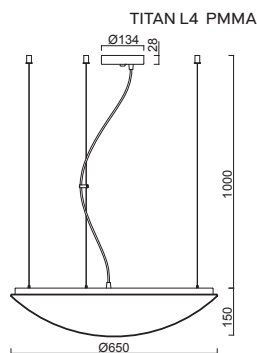

TITAN L4, L5 - PMMA

Závěs lankový, délka 1m
Stínidlo opálový polymethylmetakrylát - PMMA
Držení stínidla sklápovací držáky
Umístění stropní

Pendant wire, length 1m
Shade opal polymethylmetacrylate - PMMA
Shade fixing with folding two-step clamp holders
Installation ceiling

B - bílá / white

Náhradní stínidlo / spare shade
TITAN L4 - code 20515
TITAN L5 - code 20516

TITAN L4 - PMMA

Ø 650mm

code	type	colour	socket	[W]	IP
52035	IN-42ZL11/PM10/L100	○	4xE27	4x40	IP40

code	type	colour	[W]	T [K]	IP	BTTO [lm]	NTTO [lm]	DALI	EM COMB (3h)
66345	LED-6L51B07ZL11/PM10/L100 3000	○	64	3000	IP40	10210	6740	66346	
66348	LED-6L51B09ZL11/PM10/L100 3000	○	89	3000	IP40	13440	8870	66349	
66845	LED-6L51B07ZL11/PM10/L100 4000	○	64	4000	IP40	10670	7040	66846	
66848	LED-6L51B09ZL11/PM10/L100 4000	○	89	4000	IP40	14040	9270	66849	

TITAN L5 - PMMA

Ø 900mm

code	type	colour	socket	[W]	IP
52040	IN-62ZL11/PM11/L100	○	6xE27	6x40	IP40

code	type	colour	[W]	T [K]	IP	BTTO [lm]	NTTO [lm]	DALI	EM COMB (3h)
66351	LED-9L52B07ZL11/PM11/L100 3000	○	98	3000	IP40	15310	10720	66352	
66354	LED-9L52B10ZL11/PM11/L100 3000	○	150	3000	IP40	22180	15530	66355	
66851	LED-9L52B07ZL11/PM11/L100 4000	○	98	4000	IP40	16000	11200	66852	
66854	LED-9L52B10ZL11/PM11/L100 4000	○	150	4000	IP40	23170	16220	66855