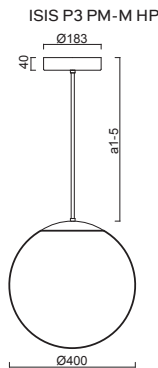

ISIS P3 - PM-M MATT

Ø 400 mm

code	type	colour	socket	[W]	IP
63729	Z11/PM3M/a5 B	○	E27	75	IP40
63734	Z11/PM3M/a5 C	●	E27	75	IP40
63739	Z11/PM3M/a5 MS	●	E27	75	IP40
63744	Z11/PM3M/a5 NL	●	E27	75	IP40
63749	Z11/PM3M/a5 NB	●	E27	75	IP40

code	type	colour	[W]	T [K]	IP	BTTO [lm]	NTTO [lm]	DALI	EM COMB (1h)
64409	LED-5L06C06Z11/PM3M/a5 B 3000	○	27	3000	IP40	3900	3430	64414	64419
64424	LED-5L06C06Z11/PM3M/a5 C 3000	●	27	3000	IP40	3900	3430	64429	64434
64439	LED-5L06C06Z11/PM3M/a5 MS 3000	●	27	3000	IP40	3900	3430	64444	64449
64454	LED-5L06C06Z11/PM3M/a5 NL 3000	●	27	3000	IP40	3900	3430	64459	64464
64469	LED-5L06C06Z11/PM3M/a5 NB 3000	●	27	3000	IP40	3900	3430	64474	64479
64909	LED-5L06C06Z11/PM3M/a5 B 4000	○	27	4000	IP40	4110	3620	64914	64919
64924	LED-5L06C06Z11/PM3M/a5 C 4000	●	27	4000	IP40	4110	3620	64929	64934
64939	LED-5L06C06Z11/PM3M/a5 MS 4000	●	27	4000	IP40	4110	3620	64944	64949
64954	LED-5L06C06Z11/PM3M/a5 NL 4000	●	27	4000	IP40	4110	3620	64959	64964
64969	LED-5L06C06Z11/PM3M/a5 NB 4000	●	27	4000	IP40	4110	3620	64974	64979

ISIS P3 - PM-M HP MATT HIGH POWER

Ø 400 mm

code	type	colour	[W]	T [K]	IP	BTTO [lm]	NTTO [lm]	DALI	EM COMB (3h)
70079	LED-5L08D08Z11/PM3M/a5 B 3000	○	52	3000	IP40	7990	7030	70084	72169*
70089	LED-5L08D08Z11/PM3M/a5 C 3000	●	52	3000	IP40	7990	7030	70094	72174*
70099	LED-5L08D08Z11/PM3M/a5 MS 3000	●	52	3000	IP40	7990	7030	70104	72179*
70109	LED-5L08D08Z11/PM3M/a5 NL 3000	●	52	3000	IP40	7990	7030	70114	72184*
70119	LED-5L08D08Z11/PM3M/a5 NB 3000	●	52	3000	IP40	7990	7030	70124	72189*
70579	LED-5L08D08Z11/PM3M/a5 B 4000	○	52	4000	IP40	8370	7360	70584	72669*
70589	LED-5L08D08Z11/PM3M/a5 C 4000	●	52	4000	IP40	8370	7360	70594	72674*
70599	LED-5L08D08Z11/PM3M/a5 MS 4000	●	52	4000	IP40	8370	7360	70604	72679*
70609	LED-5L08D08Z11/PM3M/a5 NL 4000	●	52	4000	IP40	8370	7360	70614	72684*
70619	LED-5L08D08Z11/PM3M/a5 NB 4000	●	52	4000	IP40	8370	7360	70624	72689*

* Baldachyn ø 240mm / Baldachin ø 240mm