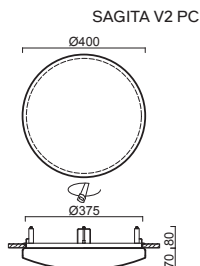

SAGITA V1, V2 - PC

Montura	kovová, polovestavná
Stínidlo	opálový polykarbonát
Držení stínidla	sklápovací držáky
Uchytení svítidla	otočnými držáky
Umístění	stropní / nástěnné
Fixture	metal, semi-recessed
Shade	opal polycarbonate
Shade fixing	with folding two-step clamp holders
Luminaire attachment	with revolving metal holders
Installation	ceiling / wall

SAGITA V1 - PC

Ø 300 mm