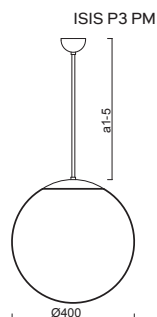

ISIS P3 - PM

Ø 400 mm

code	type	colour	socket	[W]	IP
63229	Z11/PM3/a5 B	○	E27	75	IP40
63234	Z11/PM3/a5 C	●	E27	75	IP40
63239	Z11/PM3/a5 MS	●	E27	75	IP40
63244	Z11/PM3/a5 NL	●	E27	75	IP40
63249	Z11/PM3/a5 NB	●	E27	75	IP40

code	type	colour	[W]	T [K]	IP	BTTO [mm]	NTTO [mm]	DALI	EM COMB (1h)
63404	LED-5L06C06Z11/PM3/a5 B 3000	○	27	3000	IP40	3900	3430	63409	63414
63419	LED-5L06C06Z11/PM3/a5 C 3000	●	27	3000	IP40	3900	3430	63424	63429
63434	LED-5L06C06Z11/PM3/a5 MS 3000	●	27	3000	IP40	3900	3430	63439	63444
63449	LED-5L06C06Z11/PM3/a5 NL 3000	●	27	3000	IP40	3900	3430	63454	63459
63464	LED-5L06C06Z11/PM3/a5 NB 3000	●	27	3000	IP40	3900	3430	63469	63474
63904	LED-5L06C06Z11/PM3/a5 B 4000	○	27	4000	IP40	4110	3620	63909	63914
63919	LED-5L06C06Z11/PM3/a5 C 4000	●	27	4000	IP40	4110	3620	63924	63929
63934	LED-5L06C06Z11/PM3/a5 MS 4000	●	27	4000	IP40	4110	3620	63939	63944
63949	LED-5L06C06Z11/PM3/a5 NL 4000	●	27	4000	IP40	4110	3620	63954	63959
63964	LED-5L06C06Z11/PM3/a5 NB 4000	●	27	4000	IP40	4110	3620	63969	63974

ISIS P3 - PM HP HIGH POWER

Ø 400 mm

code	type	colour	[W]	T [K]	IP	BTTO [mm]	NTTO [mm]	DALI	EM COMB (3h)
64079	LED-5L08D08Z11/PM3/a5 B 3000	○	52	3000	IP40	7990	7030	64084	72119*
64089	LED-5L08D08Z11/PM3/a5 C 3000	●	52	3000	IP40	7990	7030	64094	72124*
64099	LED-5L08D08Z11/PM3/a5 MS 3000	●	52	3000	IP40	7990	7030	64104	72129*
64109	LED-5L08D08Z11/PM3/a5 NL 3000	●	52	3000	IP40	7990	7030	64114	72134*
64119	LED-5L08D08Z11/PM3/a5 NB 3000	●	52	3000	IP40	7990	7030	64124	72139*
64579	LED-5L08D08Z11/PM3/a5 B 4000	○	52	4000	IP40	8370	7360	64584	72619*
64589	LED-5L08D08Z11/PM3/a5 C 4000	●	52	4000	IP40	8370	7360	64594	72624*
64599	LED-5L08D08Z11/PM3/a5 MS 4000	●	52	4000	IP40	8370	7360	64604	72629*
64609	LED-5L08D08Z11/PM3/a5 NL 4000	●	52	4000	IP40	8370	7360	64614	72634*
64619	LED-5L08D08Z11/PM3/a5 NB 4000	●	52	4000	IP40	8370	7360	64624	72639*

* Baldachýn ø 240mm / Baldachin ø 240mm