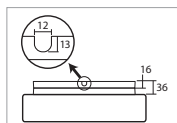

Podstavec pro boční přívod
/ base for side supply
code **33503**

ERIS C4

Ø 540mm