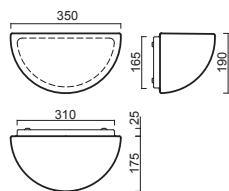

NELA 3, 4A

Montura	kovová
Stínidlo	třívrstvé opálové sklo s matovaným povrchem
Držení stínidla	šroubkové (NELA 3), sklápovací držáky (NELA 4A)
Umístění	nástěnné
Fixture	metal
Shade	three-layer opal glass with matt surface
Shade fixing	with screws (NELA 3), with folding two-step clamp holders (NELA 4A)
Installation	wall

NELA 3

NELA 3

350x190mm

code	type	socket	[W]	IP	sensor
41431	IN-22U7/268	2xE27	2x60	IP43	46121*

*max 1x60W

code	type	[W]	T [K]	IP	BTTO [lm]	NTTO [lm]	sensor	DALI	Corridor	EM COMB (3h)	EM+sensor
48201	LED-1L41B07U7/268 3000	15	3000	IP43	1940	1340	59230				
48701	LED-1L41B07U7/268 4000	15	4000	IP43	2030	1400	59730				

NELA 4A

300x270mm

code	type	socket	[W]	IP	sensor
43084	IN-12U31/322	E27	100	IP43	

code	type	[W]	T [K]	IP	BTTO [lm]	NTTO [lm]	sensor	DALI	Corridor	EM COMB (3h)	EM+sensor
59231	LED-1L26B07U31/322 3000	8	3000	IP43	970	650					
59731	LED-1L26B07U31/322 4000	8	4000	IP43	1010	680