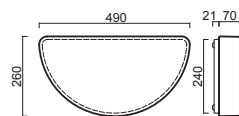

ELISA - PC

Montura	kovová
Stínidlo	opálový polykarbonát
Držení stínidla	sklapovací držáky
Umístění	stropní / nástěnné
Fixture	metal
Shade	opal polycarbonate
Shade fixing	with folding two-step clamp holders
Installation	ceiling / wall

Náhradní stínidlo / spare shade
code **20537**

ELISA - PC