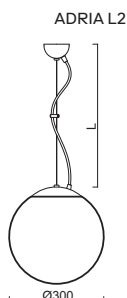

ADRIA L1

Ø 200 mm

code	type	colour	socket	[W]	IP
42446	ZL11/092/L100 B	○	E27	75	IP40
52941	ZL11/092/L100 C	●	E27	75	IP40
42450	ZL11/092/L100 MS	●	E27	75	IP40
45320	ZL11/092/L100 NL	●	E27	75	IP40
45322	ZL11/092/L100 NB	●	E27	75	IP40

code	type	colour	[W]	T [K]	IP	BTTO [lm]	NTTO [lm]	DALI	EM COMB (3h)
60240	LED-5L05C05ZL11/092/L100 B 3000	○	9	3000	IP40	1070	950	70465*	
61320	LED-5L05C05ZL11/092/L100 C 3000	●	9	3000	IP40	1070	950	70467*	
60242	LED-5L05C05ZL11/092/L100 MS 3000	●	9	3000	IP40	1070	950	70469*	
60244	LED-5L05C05ZL11/092/L100 NL 3000	●	9	3000	IP40	1070	950	70471*	
60246	LED-5L05C05ZL11/092/L100 NB 3000	●	9	3000	IP40	1070	950	70473*	
60740	LED-5L05C05ZL11/092/L100 B 4000	○	9	4000	IP40	1130	1000	70965*	
61820	LED-5L05C05ZL11/092/L100 C 4000	●	9	4000	IP40	1130	1000	70967*	
60742	LED-5L05C05ZL11/092/L100 MS 4000	●	9	4000	IP40	1130	1000	70969*	
60744	LED-5L05C05ZL11/092/L100 NL 4000	●	9	4000	IP40	1130	1000	70971*	
60746	LED-5L05C05ZL11/092/L100 NB 4000	●	9	4000	IP40	1130	1000	70973*	

* nelze ovládat tlačítkem (funkce SwitchDim) / * cannot be controlled with a switch (SwitchDim)

ADRIA L2

Ø 300 mm

code	type	colour	socket	[W]	IP
42452	ZL11/094/L100 B	○	E27	100	IP40
52943	ZL11/094/L100 C	●	E27	100	IP40
42460	ZL11/094/L100 MS	●	E27	100	IP40
45324	ZL11/094/L100 NL	●	E27	100	IP40
45328	ZL11/094/L100 NB	●	E27	100	IP40

code	type	colour	[W]	T [K]	IP	BTTO [lm]	NTTO [lm]	DALI	EM COMB (3h)
60248	LED-5L06C04ZL11/094/L100 B 3000	○	20	3000	IP40	2970	2610	60250	
61322	LED-5L06C04ZL11/094/L100 C 3000	●	20	3000	IP40	2970	2610	61324	
60252	LED-5L06C04ZL11/094/L100 MS 3000	●	20	3000	IP40	2970	2610	60254	
60256	LED-5L06C04ZL11/094/L100 NL 3000	●	20	3000	IP40	2970	2610	60258	
60260	LED-5L06C04ZL11/094/L100 NB 3000	●	20	3000	IP40	2970	2610	60262	
60748	LED-5L06C04ZL11/094/L100 B 4000	○	20	4000	IP40	3130	2760	60750	
61822	LED-5L06C04ZL11/094/L100 C 4000	●	20	4000	IP40	3130	2760	61824	
60752	LED-5L06C04ZL11/094/L100 MS 4000	●	20	4000	IP40	3130	2760	60754	
60756	LED-5L06C04ZL11/094/L100 NL 4000	●	20	4000	IP40	3130	2760	60758	
60760	LED-5L06C04ZL11/094/L100 NB 4000	●	20	4000	IP40	3130	2760	60762	

Sensor - kód svítidla s pohybovým HF senzorem / code for luminaire with HF sensor | DALI - kód svítidla se stmívatelným DALI předřadníkem / code for luminaire with DALI driver | Corridor - kód pro svítidlo s Corridor funkcí (HF + DALI) / code for luminaire with Corridor funkcí (HF + DALI) | EM COMB (3h) - kód nouzového kombinovaného svítidla (3h) / code for luminaire with emergency unit combined (3h) | EM + Sensor (3h) - kód nouzového kombinovaného svítidla (3h) s HF senzorem / code for luminaire with emergency unit combined (3h) and HF sensor