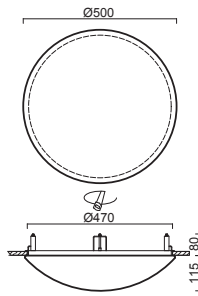

TITAN V3 - PMMA

Montura	kovová, polovestavná
Stínidlo	opálový polymethylmetakrylát - PMMA
Držení stínidla	sklapovací držáky
Uchytení svítidla	otočnými držáky
Umístění	stropní / nástěnné
Fixture	metal
Shade	opal polymethylmethacrylate - PMMA
Shade fixing	with folding two-step clamp holders
Luminaire attachment	with revolving metal holders
Installation	ceiling / wall

TITAN V3 - PMMA

Ø 500 mm

code	type	socket	[W]	IP	sensor
52523	IN-32KNV94/PM09	3xE27	3x40	IP44	52524

code	type	[W]	T [K]	IP	BTTO [lm]	NTTO [lm]	sensor	DALI	Corridor	EM COMB (3h)	EM+sensor
65056	LED-2L43C07KNV94/PM09 3000	35	3000	IP44	5050	3490	65057	65058	65059	65064	
65060	LED-2L43C10KNV94/PM09 3000	52	3000	IP44	7250	5000	65061	65062	65063	65065	
65556	LED-2L43C07KNV94/PM09 4000	35	4000	IP44	5330	3680	65557	65558	65559	65564	
65560	LED-2L43C10KNV94/PM09 4000	52	4000	IP44	7640	5270	65561	65562	65563	65565