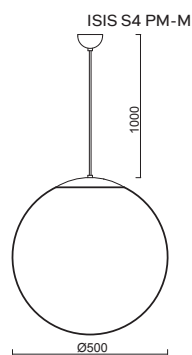

ISIS S4 - PM-M MATT

Ø 500mm

code	type	colour	socket	[W]	IP
63815	ZS11/PM4M/L100 B	○	E27	100	IP40
63816	ZS11/PM4M/L100 C	●	E27	100	IP40
63817	ZS11/PM4M/L100 MS	●	E27	100	IP40
63818	ZS11/PM4M/L100 NL	●	E27	100	IP40
63819	ZS11/PM4M/L100 NB	●	E27	100	IP40

code	type	colour	[W]	T [K]	IP	BTTO [lm]	NTTO [lm]	DALI	EM COMB (3h)
70320	LED-5L07C09ZS11/PM4M/L100 B 3000	○	41	3000	IP40	5880	5170	70321	70322
70323	LED-5L07C09ZS11/PM4M/L100 C 3000	●	41	3000	IP40	5880	5170	70324	70325
70326	LED-5L07C09ZS11/PM4M/L100 MS 3000	●	41	3000	IP40	5880	5170	70327	70328
70329	LED-5L07C09ZS11/PM4M/L100 NL 3000	●	41	3000	IP40	5880	5170	70330	70331
70332	LED-5L07C09ZS11/PM4M/L100 NB 3000	●	41	3000	IP40	5880	5170	70333	70334
70820	LED-5L07C09ZS11/PM4M/L100 B 4000	○	41	4000	IP40	6200	5450	70821	70822
70823	LED-5L07C09ZS11/PM4M/L100 C 4000	●	41	4000	IP40	6200	5450	70824	70825
70826	LED-5L07C09ZS11/PM4M/L100 MS 4000	●	41	4000	IP40	6200	5450	70827	70828
70829	LED-5L07C09ZS11/PM4M/L100 NL 4000	●	41	4000	IP40	6200	5450	70830	70831
70832	LED-5L07C09ZS11/PM4M/L100 NB 4000	●	41	4000	IP40	6200	5450	70833	70834

ISIS S4 - PM-M HP MATT HIGH POWER

Ø 500mm

code	type	colour	[W]	T [K]	IP	BTTO [lm]	NTTO [lm]	DALI	EM COMB (3h)
70345	LED-5L08D09ZS11/PM4M/L100 B 3000	○	58	3000	IP40	8880	7810	70346	72270*
70347	LED-5L08D09ZS11/PM4M/L100 C 3000	●	58	3000	IP40	8880	7810	70348	72271*
70349	LED-5L08D09ZS11/PM4M/L100 MS 3000	●	58	3000	IP40	8880	7810	70350	72272*
70351	LED-5L08D09ZS11/PM4M/L100 NL 3000	●	58	3000	IP40	8880	7810	70352	72273*
70353	LED-5L08D09ZS11/PM4M/L100 NB 3000	●	58	3000	IP40	8880	7810	70354	72274*
70845	LED-5L08D09ZS11/PM4M/L100 B 4000	○	58	4000	IP40	9290	8180	70846	72770*
70847	LED-5L08D09ZS11/PM4M/L100 C 4000	●	58	4000	IP40	9290	8180	70848	72771*
70849	LED-5L08D09ZS11/PM4M/L100 MS 4000	●	58	4000	IP40	9290	8180	70850	72772*
70851	LED-5L08D09ZS11/PM4M/L100 NL 4000	●	58	4000	IP40	9290	8180	70852	72773*
70853	LED-5L08D09ZS11/PM4M/L100 NB 4000	●	58	4000	IP40	9290	8180	70854	72774*

* Baldachýn ø 240mm / Baldachin ø 240mm