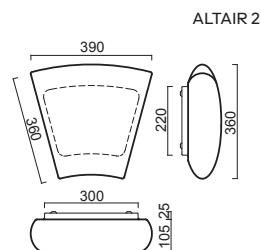

ALTAIR 1, 2

Montura kovová
Stínidlo třívrstvé opálové sklo s matovaným povrchem
Držení stínidla sklápovací držáky
Umístění stropní / nástěnné

Fixture metal
Shade three-layer opal glass with matt surface
Shade fixing with folding two-step clamp holders
Installation ceiling / wall

ALTAIR 1

350x350mm

code	type	socket	[W]	IP	sensor
44051	IN-22U20/420	2xE27	2x40	IP41	

code	type	[W]	T [K]	IP	BTTO [lm]	NTTO [lm]	sensor	DALI	Corridor	EM COMB (3h)	EM+sensor
59310	LED-1L35C07U20/420 3000	20	3000	IP41	2770	2110		59311		59312	
59810	LED-1L35C07U20/420 4000	20	4000	IP41	2920	2220		59811		59812	

ALTAIR 2

360x390mm

code	type	socket	[W]	IP	sensor
44058	IN-22U21/421	2xE27	2x40	IP41	

code	type	[W]	T [K]	IP	BTTO [lm]	NTTO [lm]	sensor	DALI	Corridor	EM COMB (3h)	EM+sensor
59313	LED-1L35C07U21/421 3000	20	3000	IP41	2770	2110		59314		59315	
59813	LED-1L35C07U21/421 4000	20	4000	IP41	2920	2220		59814		59815