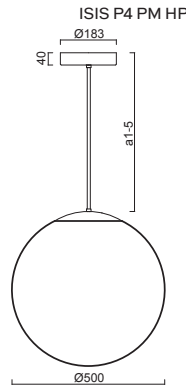

ISIS P4 - PM

Ø 500mm

code	type	colour	socket	[W]	IP
63254	Z11/PM4/a5 B	○	E27	100	IP40
63259	Z11/PM4/a5 C	●	E27	100	IP40
63264	Z11/PM4/a5 MS	●	E27	100	IP40
63269	Z11/PM4/a5 NL	●	E27	100	IP40
63274	Z11/PM4/a5 NB	●	E27	100	IP40

code	type	colour	[W]	T [K]	IP	BTTO [lm]	NTTO [lm]	DALI	EM COMB (3h)
64004	LED-5L07C09Z11/PM4/a5 B 3000	○	41	3000	IP40	5880	5170	64009	64014
64019	LED-5L07C09Z11/PM4/a5 C 3000	●	41	3000	IP40	5880	5170	64024	64029
64034	LED-5L07C09Z11/PM4/a5 MS 3000	●	41	3000	IP40	5880	5170	64039	64044
64049	LED-5L07C09Z11/PM4/a5 NL 3000	●	41	3000	IP40	5880	5170	64054	64059
64064	LED-5L07C09Z11/PM4/a5 NB 3000	●	41	3000	IP40	5880	5170	64069	64074
64504	LED-5L07C09Z11/PM4/a5 B 4000	○	41	4000	IP40	6200	5450	64509	64514
64519	LED-5L07C09Z11/PM4/a5 C 4000	●	41	4000	IP40	6200	5450	64524	64529
64534	LED-5L07C09Z11/PM4/a5 MS 4000	●	41	4000	IP40	6200	5450	64539	64544
64549	LED-5L07C09Z11/PM4/a5 NL 4000	●	41	4000	IP40	6200	5450	64554	64559
64564	LED-5L07C09Z11/PM4/a5 NB 4000	●	41	4000	IP40	6200	5450	64569	64574

ISIS P4 - PM HP HIGH POWER

Ø 500mm

code	type	colour	[W]	T [K]	IP	BTTO [lm]	NTTO [lm]	DALI	EM COMB (3h)
64129	LED-5L08D09Z11/PM4/a5 B 3000	○	58	3000	IP40	8880	7810	64134	72144*
64139	LED-5L08D09Z11/PM4/a5 C 3000	●	58	3000	IP40	8880	7810	64144	72149*
64149	LED-5L08D09Z11/PM4/a5 MS 3000	●	58	3000	IP40	8880	7810	64154	72154*
64159	LED-5L08D09Z11/PM4/a5 NL 3000	●	58	3000	IP40	8880	7810	64164	72159*
64169	LED-5L08D09Z11/PM4/a5 NB 3000	●	58	3000	IP40	8880	7810	64174	72164*
64629	LED-5L08D09Z11/PM4/a5 B 4000	○	58	4000	IP40	9290	8180	64634	72644*
64639	LED-5L08D09Z11/PM4/a5 C 4000	●	58	4000	IP40	9290	8180	64644	72649*
64649	LED-5L08D09Z11/PM4/a5 MS 4000	●	58	4000	IP40	9290	8180	64654	72654*
64659	LED-5L08D09Z11/PM4/a5 NL 4000	●	58	4000	IP40	9290	8180	64664	72659*
64669	LED-5L08D09Z11/PM4/a5 NB 4000	●	58	4000	IP40	9290	8180	64674	72664*

* Baldachyn Ø 240mm / Baldachin Ø 240mm