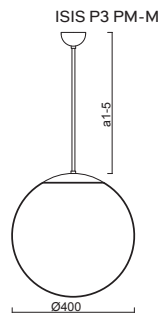

ISIS P3 - PM-M MATT

Ø 400 mm

code	type	colour	socket	[W]	IP
63729	Z11/PM3M/a5 B	○	E27	75	IP40
63734	Z11/PM3M/a5 C	●	E27	75	IP40
63739	Z11/PM3M/a5 MS	●	E27	75	IP40
63744	Z11/PM3M/a5 NL	●	E27	75	IP40
63749	Z11/PM3M/a5 NB	●	E27	75	IP40

code	type	colour	[W]	T [K]	IP	BTTO [lm]	NTTO [lm]	DALI	EM COMB (1h)
64409	LED-5L06C06Z11/PM3M/a5 B 3000	○	27	3000	IP40	3900	3430	64414	64419
64424	LED-5L06C06Z11/PM3M/a5 C 3000	●	27	3000	IP40	3900	3430	64429	64434
64439	LED-5L06C06Z11/PM3M/a5 MS 3000	●	27	3000	IP40	3900	3430	64444	64449
64454	LED-5L06C06Z11/PM3M/a5 NL 3000	●	27	3000	IP40	3900	3430	64459	64464
64469	LED-5L06C06Z11/PM3M/a5 NB 3000	●	27	3000	IP40	3900	3430	64474	64479
64909	LED-5L06C06Z11/PM3M/a5 B 4000	○	27	4000	IP40	4110	3620	64914	64919
64924	LED-5L06C06Z11/PM3M/a5 C 4000	●	27	4000	IP40	4110	3620	64929	64934
64939	LED-5L06C06Z11/PM3M/a5 MS 4000	●	27	4000	IP40	4110	3620	64944	64949
64954	LED-5L06C06Z11/PM3M/a5 NL 4000	●	27	4000	IP40	4110	3620	64959	64964
64969	LED-5L06C06Z11/PM3M/a5 NB 4000	●	27	4000	IP40	4110	3620	64974	64979

ISIS P3 - PM-M HP MATT HIGH POWER

Ø 400 mm

code	type	colour	[W]	T [K]	IP	BTTO [lm]	NTTO [lm]	DALI	EM COMB (3h)
70079	LED-5L08D08Z11/PM3M/a5 B 3000	○	52	3000	IP40	7990	7030	70084	72169*
70089	LED-5L08D08Z11/PM3M/a5 C 3000	●	52	3000	IP40	7990	7030	70094	72174*
70099	LED-5L08D08Z11/PM3M/a5 MS 3000	●	52	3000	IP40	7990	7030	70104	72179*
70109	LED-5L08D08Z11/PM3M/a5 NL 3000	●	52	3000	IP40	7990	7030	70114	72184*
70119	LED-5L08D08Z11/PM3M/a5 NB 3000	●	52	3000	IP40	7990	7030	70124	72189*
70579	LED-5L08D08Z11/PM3M/a5 B 4000	○	52	4000	IP40	8370	7360	70584	72669*
70589	LED-5L08D08Z11/PM3M/a5 C 4000	●	52	4000	IP40	8370	7360	70594	72674*
70599	LED-5L08D08Z11/PM3M/a5 MS 4000	●	52	4000	IP40	8370	7360	70604	72679*
70609	LED-5L08D08Z11/PM3M/a5 NL 4000	●	52	4000	IP40	8370	7360	70614	72684*
70619	LED-5L08D08Z11/PM3M/a5 NB 4000	●	52	4000	IP40	8370	7360	70624	72689*

* Baldachyn ø 240mm / Baldachin ø 240mm