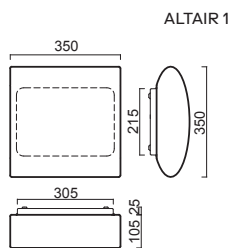

ALTAIR 1, 2

Montura kovová
Stínidlo třívrstvé opálové sklo s matovaným povrchem
Držení stínidla sklápovací držáky
Umístění stropní / nástěnné

Fixture metal
Shade three-layer opal glass with matt surface
Shade fixing with folding two-step clamp holders
Installation ceiling / wall

ALTAIR 1

350x350mm

code	type	socket	[W]	IP	sensor
44051	IN-22U20/420	2xE27	2x40	IP41	

code	type	[W]	T [K]	IP	BTTO [lm]	NTTO [lm]	sensor	DALI	Corridor	EM COMB (3h)	EM+sensor
59310	LED-1L35C07U20/420 3000	20	3000	IP41	2770	2110		59311		59312	
59810	LED-1L35C07U20/420 4000	20	4000	IP41	2920	2220		59811		59812	

ALTAIR 2

360x390mm

code	type	socket	[W]	IP	sensor
44058	IN-22U21/421	2xE27	2x40	IP41	

code	type	[W]	T [K]	IP	BTTO [lm]	NTTO [lm]	sensor	DALI	Corridor	EM COMB (3h)	EM+sensor
59313	LED-1L35C07U21/421 3000	20	3000	IP41	2770	2110		59314		59315	
59813	LED-1L35C07U21/421 4000	20	4000	IP41	2920	2220		59814		59815