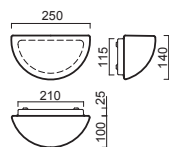

NELA 1, 2

Montura kovová
Stínidlo třívrstvé opálové sklo s matovaným povrchem
Držení stínidla šroubkové
Umístění nástěnné

Fixture metal
Shade three-layer opal glass with matt surface
Shade fixing with screws
Installation wall

NELA 1