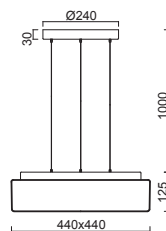

LINA LE7

Závěs 3 ocelová lanka, která slouží i jako přívod elektrické energie
Stínidlo třívrstvé opalové sklo s matovaným povrchem
Držení stínidla sklápovací držáky
Umístění stropní

Pendant 3 steel wires which also serve as a power supply
Shade three-layer opal glass with matt surface
Shade fixing with folding two-step clamp holders
Installation ceiling