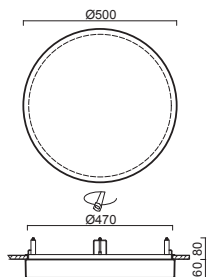

DELIA V3 - PC

Montura	kovová, polovestavná
Stínidlo	opálový polykarbonát
Držení stínidla	sklápovací držáky
Uchycení svítidla	otočnými držáky
Umístění	stropní / nástěnné
Fixture	metal, semi-recessed
Shade	opal polycarbonate
Shade fixing	with folding two-step clamp holders
Luminaire attachment	with revolving metal holders
Installation	ceiling / wall

DELIA V3 - PC

Ø 500mm

code	type	socket	[W]	IP	sensor
52548	IN-32KNV94/PC24	3xE27	3x40	IP44	52549

code	type	[W]	T [K]	IP	BTTO [lm]	NTTO [lm]	sensor	DALI	Corridor	EM COMB (3h)	EM+sensor
68160	LED-1L20C07KNV94/PC24 3000	33	3000	IP44	4750	3140		68161		68162	
68163	LED-1L20C10KNV94/PC24 3000	49	3000	IP44	6780	4470		68164		68165	
68660	LED-1L20C07KNV94/PC24 4000	33	4000	IP44	5010	3310		68661		68662	
68663	LED-1L20C10KNV94/PC24 4000	49	4000	IP44	7150	4720		68664		68665