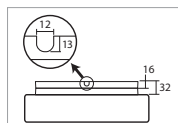

Podstavec pro boční přívod / base for side supply
DELIA 1 PMMA - code 33501
DELIA 2 PMMA - code 33502