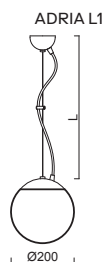

ADRIA L1, L2

Závěs lankový, délka 1m (L100)*
Stínidlo třívrstvé opálové sklo s matovaným povrchem
Držení stínidla ocelový držák pro otvor Ø110mm
Umístění stropní

Pendant wire, length 1m (L100)*
Shade three-layer opal glass with matt surface
Shade fixing steel holder for Ø110mm
Installation ceiling

*kódy pro ostatní délky závěsu na / codes for other lengths of pendant at:
www.osmont.cz

B - bílá / white, **C** - černá / black, **MS** - mosaz / brass, **NL** - nerez leštěná / stainless steel polished, **NB** - nerez broušená / stainless steel brushed

ADRIA L1

Ø 200 mm

code	type	colour	socket	[W]	IP
42446	ZL11/092/L100 B	○	E27	75	IP40
52941	ZL11/092/L100 C	●	E27	75	IP40
42450	ZL11/092/L100 MS	●	E27	75	IP40
45320	ZL11/092/L100 NL	●	E27	75	IP40
45322	ZL11/092/L100 NB	●	E27	75	IP40

code	type	colour	[W]	T [K]	IP	BTTO [lm]	NTTO [lm]	DALI	EM COMB (3h)
60240	LED-5L05C05ZL11/092/L100 B 3000	○	9	3000	IP40	1070	950	70465*	
61320	LED-5L05C05ZL11/092/L100 C 3000	●	9	3000	IP40	1070	950	70467*	
60242	LED-5L05C05ZL11/092/L100 MS 3000	●	9	3000	IP40	1070	950	70469*	
60244	LED-5L05C05ZL11/092/L100 NL 3000	●	9	3000	IP40	1070	950	70471*	
60246	LED-5L05C05ZL11/092/L100 NB 3000	●	9	3000	IP40	1070	950	70473*	
60740	LED-5L05C05ZL11/092/L100 B 4000	○	9	4000	IP40	1130	1000	70965*	
61820	LED-5L05C05ZL11/092/L100 C 4000	●	9	4000	IP40	1130	1000	70967*	
60742	LED-5L05C05ZL11/092/L100 MS 4000	●	9	4000	IP40	1130	1000	70969*	
60744	LED-5L05C05ZL11/092/L100 NL 4000	●	9	4000	IP40	1130	1000	70971*	
60746	LED-5L05C05ZL11/092/L100 NB 4000	●	9	4000	IP40	1130	1000	70973*	

* nelze ovládat tlačítkem (funkce SwitchDim) / * cannot be controlled with a switch (SwitchDim)

ADRIA L2

Ø 300 mm