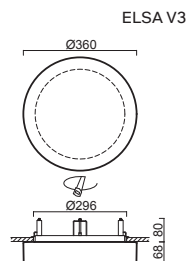

ELSA V2, V3

Montura	kovová, polovestavná
Stínidlo	třívrstvé opalové sklo s matovaným povrchem
Držení stínidla	bajonetové
Uchycení	
svítidla	otočnými držáky
Umístění	stropní / nástěnná
Fixture	metal, semi-recessed
Shade	three-layer opal glass with matt surface
Shade fixing	bayonet
Luminaire	
attachment	with revolving metal holders
Installation	ceiling / wall

Náhradní stínidlo / spare shade
ELSA V2 - code 20081