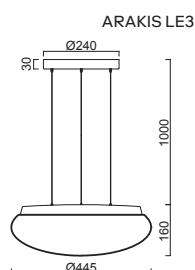

ARAKIS LE2

Ø 350mm

code	type	colour	[W]	T [K]	IP	BTTO [lm]	NTTO [lm]	DALI	EM COMB (3h)
67421	LED-1L14C03ZLE11/416/L100 S 3000	●	14	3000	IP40	2000	1480	70428	
67422	LED-1L14B07ZLE11/416/L100 S 3000	●	19	3000	IP40	2590	1920	70429	
67423	LED-1L14C03ZLE11/416/L100 C 3000	●	14	3000	IP40	2000	1480	70430	
67424	LED-1L14B07ZLE11/416/L100 C 3000	●	19	3000	IP40	2590	1920	70431	
67921	LED-1L14C03ZLE11/416/L100 S 4000	●	14	4000	IP40	2110	1560	70928	
67922	LED-1L14B07ZLE11/416/L100 S 4000	●	19	4000	IP40	2700	2000	70929	
67923	LED-1L14C03ZLE11/416/L100 C 4000	●	14	4000	IP40	2110	1560	70931	
67924	LED-1L14B07ZLE11/416/L100 C 4000	●	19	4000	IP40	2700	2000	70931	
PŘEPÍNATELNĚ / CHANGEABLE 3000K/4000K									
71367	LED-1L14C03ZLE11/416/L100 S 3/4K	●	14	3000/4000	IP40	2000/2110	1480/1560	71368	
71369	LED-1L14B07ZLE11/416/L100 S 3/4K	●	19	3000/4000	IP40	2590/2700	1920/2000	71370	
71371	LED-1L14C03ZLE11/416/L100 C 3/4K	●	14	3000/4000	IP40	2000/2110	1480/1560	71372	
71373	LED-1L14B07ZLE11/416/L100 C 3/4K	●	19	3000/4000	IP40	2590/2700	1920/2000	71374	

ARAKIS LE3

Ø 445mm

code	type	colour	[W]	T [K]	IP	BTTO [lm]	NTTO [lm]	DALI	EM COMB (3h)
67490	LED-1L16C07ZLE11/417/L100 S 3000	●	27	3000	IP40	3690	2620	67491	
67492	LED-1L16B07ZLE11/417/L100 S 3000	●	33	3000	IP40	4850	3440	67493	
67494	LED-1L16C07ZLE11/417/L100 C 3000	●	27	3000	IP40	3690	2620	67495	
67496	LED-1L16B07ZLE11/417/L100 C 3000	●	33	3000	IP40	4850	3440	67497	
67990	LED-1L16C07ZLE11/417/L100 S 4000	●	27	4000	IP40	3890	2760	67991	
67992	LED-1L16B07ZLE11/417/L100 S 4000	●	33	4000	IP40	5070	3600	67993	
67994	LED-1L16C07ZLE11/417/L100 C 4000	●	27	4000	IP40	3890	2760	67995	
67996	LED-1L16B07ZLE11/417/L100 C 4000	●	33	4000	IP40	5070	3600	67997	
PŘEPÍNATELNĚ / CHANGEABLE 3000K/4000K									
71375	LED-1L16C07ZLE11/417/L100 S 3/4K	●	27	3000/4000	IP40	3690/3890	2620/2760	71376	
71377	LED-1L16B07ZLE11/417/L100 S 3/4K	●	33	3000/4000	IP40	4850/5070	3440/3600	71378	
71379	LED-1L16C07ZLE11/417/L100 C 3/4K	●	27	3000/4000	IP40	3690/3890	2620/2760	71380	
71381	LED-1L16B07ZLE11/417/L100 C 3/4K	●	33	3000/4000	IP40	4850/5070	3440/3600	71382