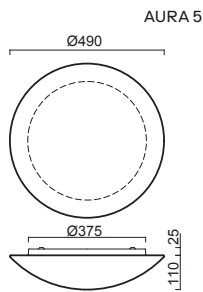

AURA 5, 9

Montura kovová
Stínidlo třívrstvé opálové sklo s matovaným povrchem
Držení stínidla sklápovací držáky
Umístění stropní / nástěnné

Fixture metal
Shade three-layer opal glass with matt surface
Shade fixing with folding two-step clamp holders
Installation ceiling / wall