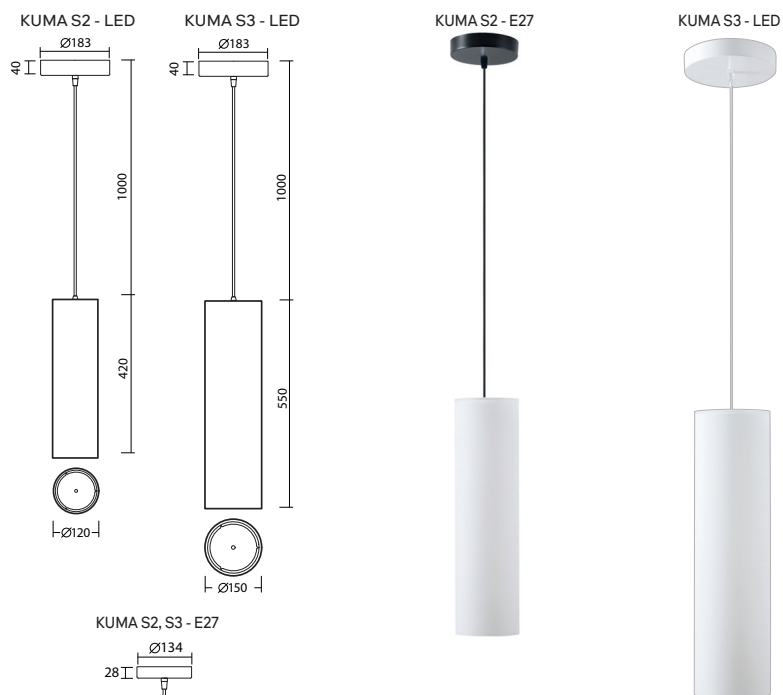

ERIS CV4

Montura	kovová, polovestavná
Stínidlo	třívrstvé opálové sklo s matovaným povrchem a malovaným dekorativním pruhem
Držení stínidla	sklapovací držáky
Uchycení svítidla	otočnými držáky
Umístění	stropní / nástěnné
Fixture	metal, semi-recessed
Shade	three-layer opal glass with matt surface and painted decorative stripe
Shade fixing	with folding two-step clamp holders
Luminaire attachment	with revolving metal holders
Installation	ceiling / wall

KUMA S2, S3 NEW

Závěs kabelový, délka 1m
 Stínidlo třívrstvé opálové sklo s matovaným povrchem
 Držení stínidla ocelový držák stropní
 Umístění stropní

Pendant cable, length 1m
 Shade three-layer opal glass with matt surface
 Shade attachment steel holder
 Installation ceiling