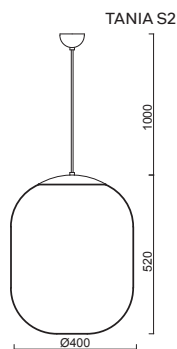

TANIA S2

Ø 400 x 520 mm

code	type	colour	socket	[W]	IP
58176	ZS11/298/L100 B	○	E27	150	IP40
58177	ZS11/298/L100 C	●	E27	150	IP40
58178	ZS11/298/L100 MS	●	E27	150	IP40
58179	ZS11/298/L100 NL	●	E27	150	IP40
58180	ZS11/298/L100 NB	●	E27	150	IP40

code	type	colour	[W]	T [K]	IP	BTTO [lm]	NTTO [lm]	DALI	EM COMB (3h)
67360	LED-5L07C09ZS11/298/L100 B 3000	○	41	3000	IP40	5880	4940	67361	67362
67363	LED-5L07C09ZS11/298/L100 C 3000	●	41	3000	IP40	5880	4940	67364	67365
67366	LED-5L07C09ZS11/298/L100 MS 3000	●	41	3000	IP40	5880	4940	67367	67368
67369	LED-5L07C09ZS11/298/L100 NL 3000	●	41	3000	IP40	5880	4940	67370	67371
67372	LED-5L07C09ZS11/298/L100 NB 3000	●	41	3000	IP40	5880	4940	67373	67374
67860	LED-5L07C09ZS11/298/L100 B 4000	○	41	4000	IP40	6200	5210	67861	67862
67863	LED-5L07C09ZS11/298/L100 C 4000	●	41	4000	IP40	6200	5210	67864	67865
67866	LED-5L07C09ZS11/298/L100 MS 4000	●	41	4000	IP40	6200	5210	67867	67868
67869	LED-5L07C09ZS11/298/L100 NL 4000	●	41	4000	IP40	6200	5210	67870	67871
67872	LED-5L07C09ZS11/298/L100 NB 4000	●	41	4000	IP40	6200	5210	67873	67874

TANIA S2 HP HIGH POWER NEW

Ø 400 x 520 mm

code	type	colour	[W]	T [K]	IP	BTTO [lm]	NTTO [lm]	DALI	EM COMB (3h)
62390	LED-5L08D09ZS11/298/L100 B 3000	○	58	3000	IP40	8880	7460	62391	
62392	LED-5L08D09ZS11/298/L100 C 3000	●	58	3000	IP40	8880	7460	62393	
62394	LED-5L08D09ZS11/298/L100 MS 3000	●	58	3000	IP40	8880	7460	62395	
62396	LED-5L08D09ZS11/298/L100 NL 3000	●	58	3000	IP40	8880	7460	62397	
62398	LED-5L08D09ZS11/298/L100 NB 3000	●	58	3000	IP40	8880	7460	62399	
62890	LED-5L08D09ZS11/298/L100 B 4000	○	58	4000	IP40	9290	7800	62891	
62892	LED-5L08D09ZS11/298/L100 C 4000	●	58	4000	IP40	9290	7800	62893	
62894	LED-5L08D09ZS11/298/L100 MS 4000	●	58	4000	IP40	9290	7800	62895	
62896	LED-5L08D09ZS11/298/L100 NL 4000	●	58	4000	IP40	9290	7800	62897	
62898	LED-5L08D09ZS11/298/L100 NB 4000	●	58	4000	IP40	9290	7800	62899