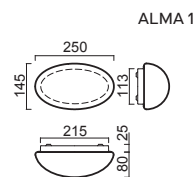

ALMA 1, 2

Montura kovová
Stínidlo třívrstvé opálové sklo s matovaným povrchem
Držení stínidla sklápovací držáky
Umístění stropní / nástěnné

Fixture metal
Shade three-layer opal glass with matt surface
Shade fixing with folding two-step clamp holders
Installation ceiling / wall