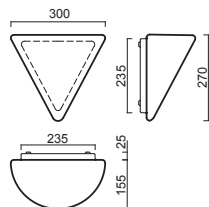

NELA 3, 4A

Montura	kovová
Stínidlo	třívrstvé opálové sklo s matovaným povrchem
Držení stínidla	šroubkové (NELA 3), sklápovací držáky (NELA 4A)
Umístění	nástěnné
Fixture	metal
Shade	three-layer opal glass with matt surface
Shade fixing	with screws (NELA 3), with folding two-step clamp holders (NELA 4A)
Installation	wall

NELA 4A

NELA 3

350x190mm

code	type	socket	[W]	IP	sensor
41431	IN-22U7/268	2xE27	2x60	IP43	46121*

*max 1x60W

code	type	[W]	T [K]	IP	BTTO [lm]	NTTO [lm]	sensor	DALI	Corridor	EM COMB (3h)	EM+sensor
48201	LED-1L41B07U7/268 3000	15	3000	IP43	1940	1340	59230				
48701	LED-1L41B07U7/268 4000	15	4000	IP43	2030	1400	59730				

NELA 4A

300x270mm

code	type	socket	[W]	IP	sensor
43084	IN-12U31/322	E27	100	IP43	

code	type	[W]	T [K]	IP	BTTO [lm]	NTTO [lm]	sensor	DALI	Corridor	EM COMB (3h)	EM+sensor
59231	LED-1L26B07U31/322 3000	8	3000	IP43	970	650					
59731	LED-1L26B07U31/322 4000	8	4000	IP43	1010	680