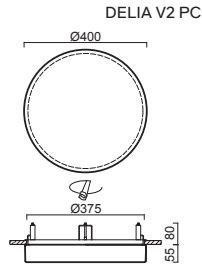

DELIA V1, V2 - PC

Montura	kovová, polovestavná
Stínidlo	opálový polykarbonát
Držení stínidla	sklapovací držáky
Uchytení svítidla	otočnými držáky
Umístění	stropní / nástěnné
Fixture	metal, semi-recessed
Shade	opal polycarbonate
Shade fixing	with folding two-step clamp holders
Luminaire	
attachment	with revolving metal holders
Installation	ceiling / wall

DELIA V1 - PC

Ø 300 mm

code	type	socket	[W]	IP	sensor
52530	IN-12KNV62/PC22	E27	40	IP44	52531

code	type	[W]	T [K]	IP	BTTO [lm]	NTTO [lm]	sensor	DALI	Corridor	EM COMB (3h)	EM+sensor
65070	LED-1L14C03KNV62/PC22 3000	14	3000	IP44	2000	1480	65071	65072		65076	65077
65073	LED-1L14B07KNV62/PC22 3000	19	3000	IP44	2590	1920	65074	65075		65078	65079
65570	LED-1L14C03KNV62/PC22 4000	14	4000	IP44	2110	1560	65571	65572		65576	65577
65573	LED-1L14B07KNV62/PC22 4000	19	4000	IP44	2700	2000	65574	65575		65578	65579
TUNABLE WHITE 2700 - 6500K											
63114	LED-1L14DT07KNV62/PC22 2700-6500	18	2700-6500	IP44	2500	1850					

DELIA V2 - PC

Ø 400 mm

code	type	socket	[W]	IP	sensor
52540	IN-22KNV83/PC23	2xE27	2x40	IP44	52541

code	type	[W]	T [K]	IP	BTTO [lm]	NTTO [lm]	sensor	DALI	Corridor	EM COMB (3h)	EM+sensor
65090	LED-1L16C07KNV83/PC23 3000	27	3000	IP44	3690	2580	65091	65092	65093	65099	65100
65094	LED-1L16B07KNV83/PC23 3000	33	3000	IP44	4850	3400	65095	65096	65097	65101	65102
65590	LED-1L16C07KNV83/PC23 4000	27	4000	IP44	3890	2720	65591	65592	65593	65599	65600
65594	LED-1L16B07KNV83/PC23 4000	33	4000	IP44	5070	3550	65595	65596	65597	65601	65602
TUNABLE WHITE 2700 - 6500K											
63115	LED-1L16DT07KNV83/PC23 2700-6500	32	2700-6500	IP44	4680	3280