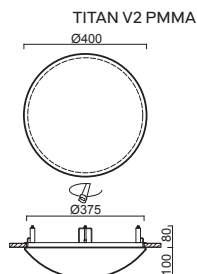

Náhradní stínidlo / spare shade
TITAN V1 PMMA - code 20507
Systém uchytení svítidla / attachment system of lights
TITAN V2 PMMA - code 20508

TITAN V1 - PMMA

Ø 300 mm

code	type	socket	[W]	IP	sensor
52505	IN-12KNV62/PM06	E27	40	IP44	52506