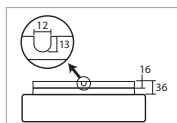

Podstavec pro boční přívod / base for side supply
code 33500
Neplatí pro IP65 / not for IP65

ELSA 1

Ø 250 mm