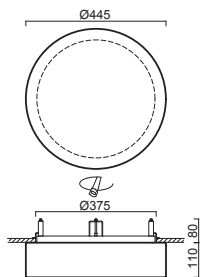

ERIS V2, V3

Montura	kovová, polovestavná
Stínidlo	třívrstvé opalové sklo s matovaným povrchem
Držení stínidla	sklapovací držáky
Uchytení	
svítidla	otočnými držáky
Umístění	stropní / nástěnná
Fixture	metal, semi-recessed
Shade	three-layer opal glass with matt surface
Shade fixing	with folding two-step clamp holders
Luminaire attachment	with revolving metal holders
Installation	ceiling / wall

ERIS V3

ERIS V2

Ø 340mm

code	type	socket	[W]	IP	sensor
52170	IN-12KV64/412	E27	100	IP44	52171*
52172	IN-22KV64/412	2xE27	2x75	IP44	

*max 75W

code	type	[W]	T [K]	IP	BTTO [lm]	NTTO [lm]	sensor	DALI	Corridor	EM COMB (3h)	EM+sensor
67110	LED-1L14C03KV64/412 3000	14	3000	IP44	2000	1360	67111	67112	67113	67114	67115
67116	LED-1L14B07KV64/412 3000	19	3000	IP44	2590	1760	67117	67118	67119	67120	67121
67610	LED-1L14C03KV64/412 4000	14	4000	IP44	2110	1430	67611	67612	67613	67614	67615
67616	LED-1L14B07KV64/412 4000	19	4000	IP44	2700	1840	67617	67618	67619	67620	67621
TUNABLE WHITE 2700 - 6500K											
63095	LED-1L14DT07KV64/412 2700-6500	18	2700-6500	IP44	2500	1700					

ERIS V3

Ø 445mm

code	type	socket	[W]	IP	sensor
52176	IN-32KV88/413	3xE27	3x60	IP44	

code	type	[W]	T [K]	IP	BTTO [lm]	NTTO [lm]	sensor	DALI	Corridor	EM COMB (3h)	EM+sensor
67134	LED-1L16C07KV88/413 3000	27	3000	IP44	3690	2440	67135	67136	67137	67138	
67139	LED-1L16B07KV88/413 3000	33	3000	IP44	4850	3200	67140	67141	67142	67143	
67634	LED-1L16C07KV88/413 4000	27	4000	IP44	3890	2570	67635	67636	67637	67638	
67639	LED-1L16B07KV88/413 4000	33	4000	IP44	5070	3350	67640	67641	67642	67643	
TUNABLE WHITE 2700 - 6500K											
63096	LED-1L16DT07KV88/413 2700-6500	32	2700-6500	IP44	4680	3090