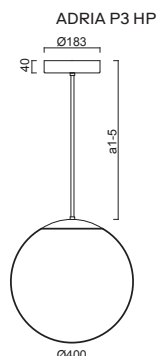

ADRIA P3

Ø 400 mm

code	type	colour	socket	[W]	IP
42166	Z11/096/a5 B	○	E27	150	IP40
52930	Z11/096/a5 C	●	E27	150	IP40
42186	Z11/096/a5 MS	●	E27	150	IP40
45114	Z11/096/a5 NL	●	E27	150	IP40
45149	Z11/096/a5 NB	●	E27	150	IP40

code	type	colour	[W]	T [K]	IP	BTTO [lm]	NTTO [lm]	DALI	EM COMB (1h)
60079	LED-5L06C06Z11/096/a5 B 3000	○	27	3000	IP40	3900	3430	60084	68304
61289	LED-5L06C06Z11/096/a5 C 3000	●	27	3000	IP40	3900	3430	61294	68309
60094	LED-5L06C06Z11/096/a5 MS 3000	●	27	3000	IP40	3900	3430	60099	68314
60109	LED-5L06C06Z11/096/a5 NL 3000	●	27	3000	IP40	3900	3430	60114	68319
60124	LED-5L06C06Z11/096/a5 NB 3000	●	27	3000	IP40	3900	3430	60129	68324
60579	LED-5L06C06Z11/096/a5 B 4000	○	27	4000	IP40	4110	3620	60584	68804
61789	LED-5L06C06Z11/096/a5 C 4000	●	27	4000	IP40	4110	3620	61794	68809
60594	LED-5L06C06Z11/096/a5 MS 4000	●	27	4000	IP40	4110	3620	60599	68814
60609	LED-5L06C06Z11/096/a5 NL 4000	●	27	4000	IP40	4110	3620	60614	68819
60624	LED-5L06C06Z11/096/a5 NB 4000	●	27	4000	IP40	4110	3620	60629	68824

ADRIA P3 HP HIGH POWER NEW

Ø 400 mm

code	type	colour	[W]	T [K]	IP	BTTO [lm]	NTTO [lm]	DALI	EM COMB (3h)
62004	LED-5L08D08Z11/096/a5 B 3000	○	52	3000	IP40	7990	7030	62009	72014*
62014	LED-5L08D08Z11/096/a5 C 3000	●	52	3000	IP40	7990	7030	62019	72019*
62024	LED-5L08D08Z11/096/a5 MS 3000	●	52	3000	IP40	7990	7030	62029	72024*
62034	LED-5L08D08Z11/096/a5 NL 3000	●	52	3000	IP40	7990	7030	62039	72029*
62044	LED-5L08D08Z11/096/a5 NB 3000	●	52	3000	IP40	7990	7030	62049	72034*
62504	LED-5L08D08Z11/096/a5 B 4000	○	52	4000	IP40	8370	7360	62509	72514*
62514	LED-5L08D08Z11/096/a5 C 4000	●	52	4000	IP40	8370	7360	62519	72519*
62524	LED-5L08D08Z11/096/a5 MS 4000	●	52	4000	IP40	8370	7360	62529	72524*
62534	LED-5L08D08Z11/096/a5 NL 4000	●	52	4000	IP40	8370	7360	62539	72529*
62544	LED-5L08D08Z11/096/a5 NB 4000	●	52	4000	IP40	8370	7360	62549	72534*

* Baldachýn ø 240mm / Baldachin ø 240mm