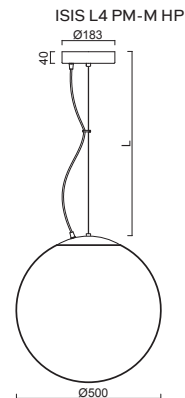

ISIS L4 - PM-M MATT

Ø 500mm

code	type	colour	socket	[W]	IP
63795	ZL11/PM4M/L100 B	○	E27	100	IP40
63797	ZL11/PM4M/L100 C	●	E27	100	IP40
63799	ZL11/PM4M/L100 MS	●	E27	100	IP40
63801	ZL11/PM4M/L100 NL	●	E27	100	IP40
63803	ZL11/PM4M/L100 NB	●	E27	100	IP40

code	type	colour	[W]	T [K]	IP	BTTO [lm]	NTTO [lm]	DALI	EM COMB (3h)
70225	LED-5L07C09ZL11/PM4M/L100 B 3000	○	41	3000	IP40	5880	5170	70227	70229
70231	LED-5L07C09ZL11/PM4M/L100 C 3000	●	41	3000	IP40	5880	5170	70233	70235
70237	LED-5L07C09ZL11/PM4M/L100 MS 3000	●	41	3000	IP40	5880	5170	70239	70241
70243	LED-5L07C09ZL11/PM4M/L100 NL 3000	●	41	3000	IP40	5880	5170	70245	70247
70249	LED-5L07C09ZL11/PM4M/L100 NB 3000	●	41	3000	IP40	5880	5170	70251	70253
7025	LED-5L07C09ZL11/PM4M/L100 B 4000	○	41	4000	IP40	6200	5450	7027	7029
70731	LED-5L07C09ZL11/PM4M/L100 C 4000	●	41	4000	IP40	6200	5450	70733	70735
70737	LED-5L07C09ZL11/PM4M/L100 MS 4000	●	41	4000	IP40	6200	5450	70739	70741
70743	LED-5L07C09ZL11/PM4M/L100 NL 4000	●	41	4000	IP40	6200	5450	70745	70747
70749	LED-5L07C09ZL11/PM4M/L100 NB 4000	●	41	4000	IP40	6200	5450	70751	70753

ISIS L4 - PM-M HP MATT HIGH POWER

Ø 500mm

code	type	colour	[W]	T [K]	IP	BTTO [lm]	NTTO [lm]	DALI	EM COMB (3h)
70275	LED-5L08D09ZL11/PM4M/L100 B 3000	○	58	3000	IP40	8880	7810	70277	72255*
70279	LED-5L08D09ZL11/PM4M/L100 C 3000	●	58	3000	IP40	8880	7810	70281	72257*
70283	LED-5L08D09ZL11/PM4M/L100 MS 3000	●	58	3000	IP40	8880	7810	70285	72259*
70287	LED-5L08D09ZL11/PM4M/L100 NL 3000	●	58	3000	IP40	8880	7810	70289	72261*
70291	LED-5L08D09ZL11/PM4M/L100 NB 3000	●	58	3000	IP40	8880	7810	70293	72263*
70775	LED-5L08D09ZL11/PM4M/L100 B 4000	○	58	4000	IP40	9290	8180	70777	72755*
70779	LED-5L08D09ZL11/PM4M/L100 C 4000	●	58	4000	IP40	9290	8180	70781	72757*
70783	LED-5L08D09ZL11/PM4M/L100 MS 4000	●	58	4000	IP40	9290	8180	70785	72759*
70787	LED-5L08D09ZL11/PM4M/L100 NL 4000	●	58	4000	IP40	9290	8180	70789	72761*
70791	LED-5L08D09ZL11/PM4M/L100 NB 4000	●	58	4000	IP40	9290	8180	70793	72763*

* Baldachyn ø 240mm / Baldachin ø 240mm