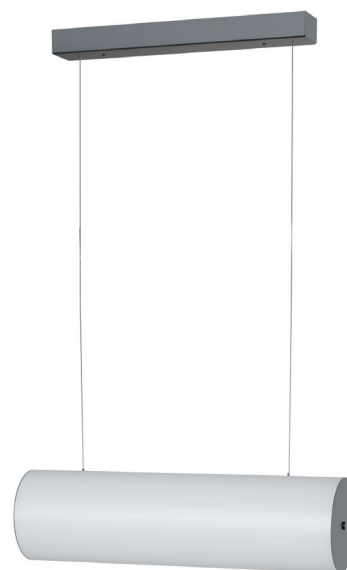

KUMA LE3 NEW

Závěs	2 ocelová lanka, která slouží i jako přívod elektrické energie
Stínidlo	třívrstvé opálové sklo s matovaným povrchem
Umístění	stropní
Pendant	2 steel wires which also serve as a power supply
Shade	three-layer opal glass with matt surface
Installation	ceiling

B - bílá / white
C - černá / black

Náhradní stínidlo / spare shade
code **20139**

KUMA LE3

Ø 150x550 mm

code	type	colour	[W]	T [K]	IP	BTTO [lm]	NTTO [lm]	DALI	EM COMB (3h)
70485	LED-5L76C10ZLE11/437/L100 B 3000	○	31	3000	IP20	4760	3810	70486	
70487	LED-5L76C10ZLE11/437/L100 C 3000	●	31	3000	IP20	4760	3810	70488	
70985	LED-5L76C10ZLE11/437/L100 B 4000	○	31	4000	IP20	5020	4020	70986	
70987	LED-5L76C10ZLE11/437/L100 C 4000	●	31	4000	IP20	5020	4020	70988