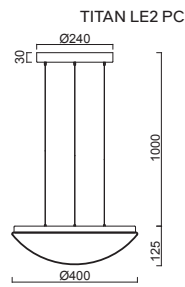

TITAN LE2 - PC

Ø 400 mm

code	type	colour	[W]	T [K]	IP	BTTO [lm]	NTTO [lm]	DALI	EM COMB (3h)
68000	LED-1L16C07ZLE11/PC08/L100 3000	○	27	3000	IP40	3690	2440	68001	
68002	LED-1L16B07ZLE11/PC08/L100 3000	○	33	3000	IP40	4850	3200	68003	
68500	LED-1L16C07ZLE11/PC08/L100 4000	○	27	4000	IP40	3890	2570	68501	
68502	LED-1L16B07ZLE11/PC08/L100 4000	○	33	4000	IP40	5070	3350	68503	

TITAN LE3 - PC

Ø 500 mm

code	type	colour	[W]	T [K]	IP	BTTO [lm]	NTTO [lm]	DALI	EM COMB (3h)
68004	LED-2L43C07ZLE11/PC09/L100 3000	○	35	3000	IP40	5050	3330	68005	
68006	LED-2L43C09ZLE11/PC09/L100 3000	○	47	3000	IP40	6620	4370	68007	
68504	LED-2L43C07ZLE11/PC09/L100 4000	○	35	4000	IP40	5330	3520	68505	
68506	LED-2L43C09ZLE11/PC09/L100 4000	○	47	4000	IP40	6980	4610	68507