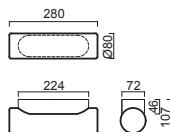

FLORA 4

Montura plastová
Stínidlo třívrstvé opálové sklo s matovaným povrchem
Držení stínidla sklápovací držáky
Umístění stropní / nástěnné

Fixture plastic
Shade three-layer opal glass with matt surface
Shade fixing with folding two-step clamp holders
Installation ceiling / wall

B - bílá / white, **C** - černá / black, **S** - stříbrná / silver