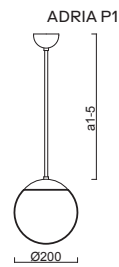

ADRIA P1, P2

Závěs tyčový, délka 1m (a5)*
Stínidlo třívrstvé opalové sklo s matovaným povrchem
Držení stínidla ocelový držák pro otvor Ø110mm
Umístění stropní

Pendant metal rod, length 1m (a5)*
Shade three-layer opal glass with matt surface
Shade fixing steel holder for Ø110mm
Installation ceiling

*kódy pro ostatní délky závěsu na / codes for other lengths of pendant at:
www.osmont.cz

B - bílá / white, **C** - černá / black, **MS** - mosaz / brass, **NL** - nerez leštěná / stainless steel polished, **NB** - nerez broušená / stainless steel brushed

ADRIA P1

Ø 200 mm

code	type	colour	socket	[W]	IP
42121	Z11/092/a5 B	○	E27	75	IP40
52920	Z11/092/a5 C	●	E27	75	IP40
42131	Z11/092/a5 MS	●	E27	75	IP40
45034	Z11/092/a5 NL	●	E27	75	IP40
45039	Z11/092/a5 NB	●	E27	75	IP40

code	type	colour	[W]	T [K]	IP	BTTO [lm]	NTTO [lm]	DALI	EM COMB (3h)
60019	LED-5L05C05Z11/092/a5 B 3000	○	9	3000	IP40	1070	950	70444*	
61274	LED-5L05C05Z11/092/a5 C 3000	●	9	3000	IP40	1070	950	70449*	
60024	LED-5L05C05Z11/092/a5 MS 3000	●	9	3000	IP40	1070	950	70454*	
60029	LED-5L05C05Z11/092/a5 NL 3000	●	9	3000	IP40	1070	950	70459*	
60034	LED-5L05C05Z11/092/a5 NB 3000	●	9	3000	IP40	1070	950	70464*	
60519	LED-5L05C05Z11/092/a5 B 4000	○	9	4000	IP40	1130	1000	70944*	
61774	LED-5L05C05Z11/092/a5 C 4000	●	9	4000	IP40	1130	1000	70949*	
60524	LED-5L05C05Z11/092/a5 MS 4000	●	9	4000	IP40	1130	1000	70954*	
60529	LED-5L05C05Z11/092/a5 NL 4000	●	9	4000	IP40	1130	1000	70959*	
60534	LED-5L05C05Z11/092/a5 NB 4000	●	9	4000	IP40	1130	1000	70964*	

* nelze ovládat tlačítkem (funkce SwitchDim) / * cannot be controlled with a switch (SwitchDim)

ADRIA P2

Ø 300 mm

code	type	colour	socket	[W]	IP
42136	Z11/094/a5 B	○	E27	100	IP40
52925	Z11/094/a5 C	●	E27	100	IP40
42156	Z11/094/a5 MS	●	E27	100	IP40
45044	Z11/094/a5 NL	●	E27	100	IP40
45054	Z11/094/a5 NB	●	E27	100	IP40