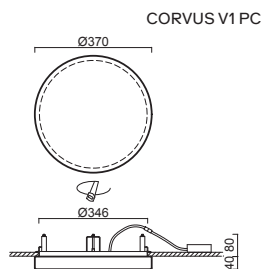

CORVUS V1, V2 - PC NEW

Montura	kovová, polovestavná (LED driver uložen v pohledu)
Stínidlo	opálový polykarbonát
Držení stínidla	sklápovací držáky
Uchytení svítidla	otočnými držáky
Umístění	stropní / nástěnné
Fixture	metal, semi-recessed (LED driver is placed freely in the ceiling)
Shade	opal polycarbonate
Shade fixing	with folding two-step clamp holders
Luminaire attachment	with revolving metal holders
Installation	ceiling / wall

CORVUS V1 - PC

Ø 370mm

code	type	[W]	T [K]	IP	BTTO [lm]	NTTO [lm]	sensor	DALI	Corridor	EM COMB (3h)	EM+sensor
72000	LED-1L17C07KNV74/PC42 3000	27	3000	IP44	3320	2320					72001
72500	LED-1L17C07KNV74/PC42 4000	27	4000	IP44	3500	2450					72501

CORVUS V2 - PC

Ø 495mm

code	type	[W]	T [K]	IP	BTTO [lm]	NTTO [lm]	sensor	DALI	Corridor	EM COMB (3h)	EM+sensor
72002	LED-1L20C07KNV96/PC44 3000	33	3000	IP44	4750	2990					72003
72004	LED-1L20C10KNV96/PC44 3000	49	3000	IP44	6780	4270					72005
72502	LED-1L20C07KNV96/PC44 4000	33	4000	IP44	5010	3160					72503
72504	LED-1L20C10KNV96/PC44 4000	49	4000	IP44	7150	4500					72505