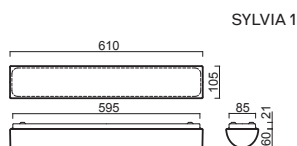

SYLVIA 1A, 1

Montura kovová
Stínidlo třívrstvé opálové sklo s matovaným povrchem
Držení stínidla sklápovací držáky
Umístění stropní / nástěnné

Fixture metal
Shade three-layer opal glass with matt surface
Shade fixing with folding two-step clamp holders
Installation ceiling / wall

Náhradní stínidlo / spare shade
SYLVIA 1A - code 20114
SYLVIA 1 - code 20074

Dekoratívní límeč / Decorative rim - více na / more at
www.osmont.cz
Neplatí pro / not for SYLVIA 1A

SYLVIA 1A

380x105mm

code	type	socket	[W]	IP	sensor
55320	IN-22U11/131	2xE14	2x28	IP44	

code	type	[W]	T [K]	IP	BTTO [lm]	NTTO [lm]	sensor	DALI	Corridor	EM COMB (3h)	EM+sensor
59220	LED-1L28C03U11/131 3000	11	3000	IP44	1380	900					
59720	LED-1L28C03U11/131 4000	11	4000	IP44	1460	950					

SYLVIA 1

610x105mm

code	type	socket	[W]	IP	sensor
44070	IN-32U12/129	3xE14	3x28	IP44	

code	type	[W]	T [K]	IP	BTTO [lm]	NTTO [lm]	sensor	DALI	Corridor	EM COMB (3h)	EM+sensor
51420	LED-2L25B07U12/129 3000	18	3000	IP44	2590	1680					
51920	LED-2L25B07U12/129 4000	18	4000	IP44	2700	1760