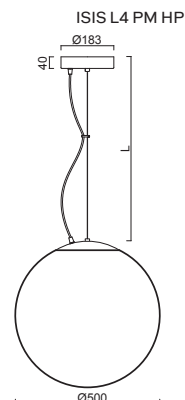

ISIS L4 - PM

Ø 500mm

code	type	colour	socket	[W]	IP
63295	ZL11/PM4/L100 B	○	E27	100	IP40
63297	ZL11/PM4/L100 C	●	E27	100	IP40
63299	ZL11/PM4/L100 MS	●	E27	100	IP40
63301	ZL11/PM4/L100 NL	●	E27	100	IP40
63303	ZL11/PM4/L100 NB	●	E27	100	IP40

code	type	colour	[W]	T [K]	IP	BTTO [lm]	NTTO [lm]	DALI	EM COMB (3h)
64225	LED-5L07C09ZL11/PM4/L100 B 3000	○	41	3000	IP40	5880	5170	64227	64229
64231	LED-5L07C09ZL11/PM4/L100 C 3000	●	41	3000	IP40	5880	5170	64233	64235
64237	LED-5L07C09ZL11/PM4/L100 MS 3000	●	41	3000	IP40	5880	5170	64239	64241
64243	LED-5L07C09ZL11/PM4/L100 NL 3000	●	41	3000	IP40	5880	5170	64245	64247
64249	LED-5L07C09ZL11/PM4/L100 NB 3000	●	41	3000	IP40	5880	5170	64251	64253
64725	LED-5L07C09ZL11/PM4/L100 B 4000	○	41	4000	IP40	6200	5450	64727	64729
64731	LED-5L07C09ZL11/PM4/L100 C 4000	●	41	4000	IP40	6200	5450	64733	64735
64737	LED-5L07C09ZL11/PM4/L100 MS 4000	●	41	4000	IP40	6200	5450	64739	64741
64743	LED-5L07C09ZL11/PM4/L100 NL 4000	●	41	4000	IP40	6200	5450	64745	64747
64749	LED-5L07C09ZL11/PM4/L100 NB 4000	●	41	4000	IP40	6200	5450	64751	64753

ISIS L4 - PM HP HIGH POWER

Ø 500mm

code	type	colour	[W]	T [K]	IP	BTTO [lm]	NTTO [lm]	DALI	EM COMB (3h)
64275	LED-5L08D09ZL11/PM4/L100 B 3000	○	58	3000	IP40	8880	7810	64277	72225*
64279	LED-5L08D09ZL11/PM4/L100 C 3000	●	58	3000	IP40	8880	7810	64281	72227*
64283	LED-5L08D09ZL11/PM4/L100 MS 3000	●	58	3000	IP40	8880	7810	64285	72229*
64287	LED-5L08D09ZL11/PM4/L100 NL 3000	●	58	3000	IP40	8880	7810	64289	72231*
64291	LED-5L08D09ZL11/PM4/L100 NB 3000	●	58	3000	IP40	8880	7810	64293	72233*
64775	LED-5L08D09ZL11/PM4/L100 B 4000	○	58	4000	IP40	9290	8180	64777	72725*
64779	LED-5L08D09ZL11/PM4/L100 C 4000	●	58	4000	IP40	9290	8180	64781	72727*
64783	LED-5L08D09ZL11/PM4/L100 MS 4000	●	58	4000	IP40	9290	8180	64785	72729*
64787	LED-5L08D09ZL11/PM4/L100 NL 4000	●	58	4000	IP40	9290	8180	64789	72731*
64791	LED-5L08D09ZL11/PM4/L100 NB 4000	●	58	4000	IP40	9290	8180	64793	72733*

* Baldachýn ø 240mm / Baldachin ø 240mm