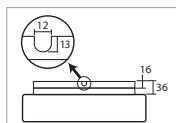

Podstavec pro boční přívod
/ base for side supply
code **33503**

ERIS 4

Ø 540mm