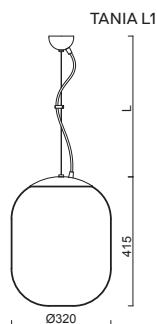

TANIA L1

Ø 320 x 415 mm

code	type	colour	socket	[W]	IP
58150	ZL11/296/L100 B	○	E27	100	IP40
58152	ZL11/296/L100 C	●	E27	100	IP40
58154	ZL11/296/L100 MS	●	E27	100	IP40
58156	ZL11/296/L100 NL	●	E27	100	IP40
58158	ZL11/296/L100 NB	●	E27	100	IP40

code	type	colour	[W]	T [K]	IP	BTTO [lm]	NTTO [lm]	DALI	EM COMB (3h)
67300	LED-5L06C06ZL11/296/L100 B 3000	○	27	3000	IP40	3900	3200	67302	
67304	LED-5L06C06ZL11/296/L100 C 3000	●	27	3000	IP40	3900	3200	67306	
67308	LED-5L06C06ZL11/296/L100 MS 3000	●	27	3000	IP40	3900	3200	67310	
67312	LED-5L06C06ZL11/296/L100 NL 3000	●	27	3000	IP40	3900	3200	67314	
67316	LED-5L06C06ZL11/296/L100 NB 3000	●	27	3000	IP40	3900	3200	67318	
67800	LED-5L06C06ZL11/296/L100 B 4000	○	27	4000	IP40	4110	3370	67802	
67804	LED-5L06C06ZL11/296/L100 C 4000	●	27	4000	IP40	4110	3370	67806	
67808	LED-5L06C06ZL11/296/L100 MS 4000	●	27	4000	IP40	4110	3370	67810	
67812	LED-5L06C06ZL11/296/L100 NL 4000	●	27	4000	IP40	4110	3370	67814	
67816	LED-5L06C06ZL11/296/L100 NB 4000	●	27	4000	IP40	4110	3370	67818	

TANIA L1 HP HIGH POWER NEW

Ø 320 x 415 mm

code	type	colour	[W]	T [K]	IP	BTTO [lm]	NTTO [lm]	DALI	EM COMB (3h)
62340	LED-5L08D08ZL11/296/L100 B 3000	○	52	3000	IP40	7990	6550	62342	
62344	LED-5L08D08ZL11/296/L100 C 3000	●	52	3000	IP40	7990	6550	62346	
62348	LED-5L08D08ZL11/296/L100 MS 3000	●	52	3000	IP40	7990	6550	62350	
62352	LED-5L08D08ZL11/296/L100 NL 3000	●	52	3000	IP40	7990	6550	62354	
62356	LED-5L08D08ZL11/296/L100 NB 3000	●	52	3000	IP40	7990	6550	62358	
62840	LED-5L08D08ZL11/296/L100 B 4000	○	52	4000	IP40	8370	6860	62842	
62844	LED-5L08D08ZL11/296/L100 C 4000	●	52	4000	IP40	8370	6860	62846	
62848	LED-5L08D08ZL11/296/L100 MS 4000	●	52	4000	IP40	8370	6860	62850	
62852	LED-5L08D08ZL11/296/L100 NL 4000	●	52	4000	IP40	8370	6860	62854	
62856	LED-5L08D08ZL11/296/L100 NB 4000	●	52	4000	IP40	8370	6860	62858