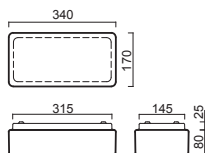

JENA 2

JENA 1

120x240 mm