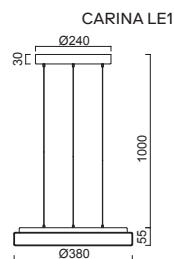

CARINA LE1

Ø 380mm

code	type	colour	[W]	T [K]	IP	BTTO [m]	NTTO [m]	DALI	EM COMB (3h)
66370	LED-1L17C07ZLE11/425/L100 B 3000	○	24	3000	IP40	3320	2090	66371	
66372	LED-1L17C07ZLE11/425/L100 C 3000	●	24	3000	IP40	3320	2090	66373	
66374	LED-1L17C07ZLE11/425/L100 S 3000	◐	24	3000	IP40	3320	2090	66375	
66870	LED-1L17C07ZLE11/425/L100 B 4000	○	24	4000	IP40	3500	2210	66871	
66872	LED-1L17C07ZLE11/425/L100 C 4000	●	24	4000	IP40	3500	2210	66873	
66874	LED-1L17C07ZLE11/425/L100 S 4000	◐	24	4000	IP40	3500	2210	66875	

CARINA LE2

Ø 500mm

code	type	colour	[W]	T [K]	IP	BTTO [m]	NTTO [m]	DALI	EM COMB (3h)
66376	LED-1L20C07ZLE11/426/L100 B 3000	○	33	3000	IP40	4750	3090	66377	
66378	LED-1L20C10ZLE11/426/L100 B 3000	○	46	3000	IP40	6540	4250	66379	
66380	LED-1L20C07ZLE11/426/L100 C 3000	●	33	3000	IP40	4750	3090	66381	
66382	LED-1L20C10ZLE11/426/L100 C 3000	●	46	3000	IP40	6540	4250	66383	
66384	LED-1L20C07ZLE11/426/L100 S 3000	◐	33	3000	IP40	4750	3090	66385	
66386	LED-1L20C10ZLE11/426/L100 S 3000	◐	46	3000	IP40	6540	4250	66387	
66876	LED-1L20C07ZLE11/426/L100 B 4000	○	33	4000	IP40	5010	3260	66877	
66878	LED-1L20C10ZLE11/426/L100 B 4000	○	46	4000	IP40	6890	4480	66879	
66880	LED-1L20C07ZLE11/426/L100 C 4000	●	33	4000	IP40	5010	3260	66881	
66882	LED-1L20C10ZLE11/426/L100 C 4000	●	46	4000	IP40	6890	4480	66883	
66884	LED-1L20C07ZLE11/426/L100 S 4000	◐	33	4000	IP40	5010	3260	66885	
66886	LED-1L20C10ZLE11/426/L100 S 4000	◐	46	4000	IP40	6890	4480	66887