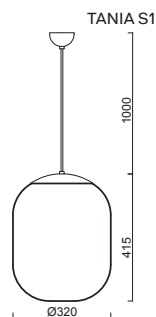

TANIA S1

Ø 320 x 415 mm

code	type	colour	socket	[W]	IP
58171	ZS11/296/L100 B	○	E27	100	IP40
58172	ZS11/296/L100 C	●	E27	100	IP40
58173	ZS11/296/L100 MS	●	E27	100	IP40
58174	ZS11/296/L100 NL	●	E27	100	IP40
58175	ZS11/296/L100 NB	●	E27	100	IP40

code	type	colour	[W]	T [K]	IP	BTTO [lm]	NTTO [lm]	DALI	EM COMB (3h)
67350	LED-5L06C06ZS11/296/L100 B 3000	○	27	3000	IP40	3900	3200	67351	
67352	LED-5L06C06ZS11/296/L100 C 3000	●	27	3000	IP40	3900	3200	67353	
67354	LED-5L06C06ZS11/296/L100 MS 3000	●	27	3000	IP40	3900	3200	67355	
67356	LED-5L06C06ZS11/296/L100 NL 3000	●	27	3000	IP40	3900	3200	67357	
67358	LED-5L06C06ZS11/296/L100 NB 3000	●	27	3000	IP40	3900	3200	67359	
67850	LED-5L06C06ZS11/296/L100 B 4000	○	27	4000	IP40	4110	3370	67851	
67852	LED-5L06C06ZS11/296/L100 C 4000	●	27	4000	IP40	4110	3370	67853	
67854	LED-5L06C06ZS11/296/L100 MS 4000	●	27	4000	IP40	4110	3370	67855	
67856	LED-5L06C06ZS11/296/L100 NL 4000	●	27	4000	IP40	4110	3370	67857	
67858	LED-5L06C06ZS11/296/L100 NB 4000	●	27	4000	IP40	4110	3370	67859	

TANIA S1 HP HIGH POWER NEW

Ø 320 x 415 mm

code	type	colour	[W]	T [K]	IP	BTTO [lm]	NTTO [lm]	DALI	EM COMB (3h)
62380	LED-5L08D08ZS11/296/L100 B 3000	○	52	3000	IP40	7990	6550	62381	
62382	LED-5L08D08ZS11/296/L100 C 3000	●	52	3000	IP40	7990	6550	62383	
62384	LED-5L08D08ZS11/296/L100 MS 3000	●	52	3000	IP40	7990	6550	62385	
62386	LED-5L08D08ZS11/296/L100 NL 3000	●	52	3000	IP40	7990	6550	62387	
62388	LED-5L08D08ZS11/296/L100 NB 3000	●	52	3000	IP40	7990	6550	62389	
62880	LED-5L08D08ZS11/296/L100 B 4000	○	52	4000	IP40	8370	6860	62881	
62882	LED-5L08D08ZS11/296/L100 C 4000	●	52	4000	IP40	8370	6860	62883	
62884	LED-5L08D08ZS11/296/L100 MS 4000	●	52	4000	IP40	8370	6860	62885	
62886	LED-5L08D08ZS11/296/L100 NL 4000	●	52	4000	IP40	8370	6860	62887	
62888	LED-5L08D08ZS11/296/L100 NB 4000	●	52	4000	IP40	8370	6860	62889