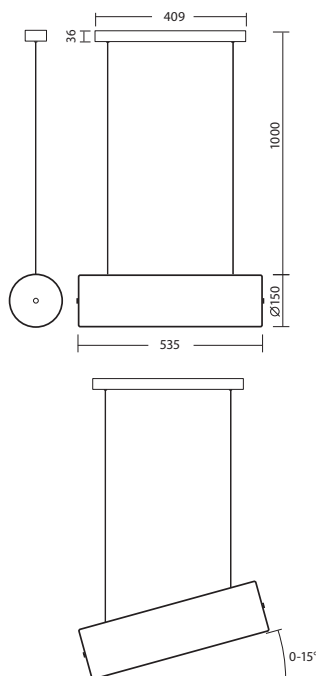

KUMA LE3 NEW

Závěs	2 ocelová lanka, která slouží i jako přívod elektrické energie
Stínidlo	třívrstvé opálové sklo s matovaným povrchem
Umístění	stropní
Pendant	2 steel wires which also serve as a power supply
Shade	three-layer opal glass with matt surface
Installation	ceiling

B - bílá / white
C - černá / black

Náhradní stínidlo / spare shade
code **20139**

KUMA LE3

Ø 150x550 mm

code	type	colour	[W]	T [K]	IP	BTTO [lm]	NTTO [lm]	DALI	EM COMB (3h)
70485	LED-5L76C10ZLE11/437/L100 B 3000	○	31	3000	IP20	4760	3810	70486	
70487	LED-5L76C10ZLE11/437/L100 C 3000	●	31	3000	IP20	4760	3810	70488	
70985	LED-5L76C10ZLE11/437/L100 B 4000	○	31	4000	IP20	5020	4020	70986	
70987	LED-5L76C10ZLE11/437/L100 C 4000	●	31	4000	IP20	5020	4020	70988