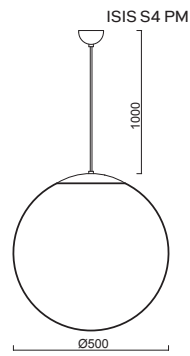

ISIS S4 - PM

Ø 500mm

code	type	colour	socket	[W]	IP
63315	ZS11/PM4/L100 B	○	E27	100	IP40
63316	ZS11/PM4/L100 C	●	E27	100	IP40
63317	ZS11/PM4/L100 MS	●	E27	100	IP40
63318	ZS11/PM4/L100 NL	●	E27	100	IP40
63319	ZS11/PM4/L100 NB	●	E27	100	IP40

code	type	colour	[W]	T [K]	IP	BTTO [lm]	NTTO [lm]	DALI	EM COMB (3h)
64320	LED-5L07C09ZS11/PM4/L100 B 3000	○	41	3000	IP40	5880	5170	64321	64322
64323	LED-5L07C09ZS11/PM4/L100 C 3000	●	41	3000	IP40	5880	5170	64324	64325
64326	LED-5L07C09ZS11/PM4/L100 MS 3000	●	41	3000	IP40	5880	5170	64327	64328
64329	LED-5L07C09ZS11/PM4/L100 NL 3000	●	41	3000	IP40	5880	5170	64330	64331
64332	LED-5L07C09ZS11/PM4/L100 NB 3000	●	41	3000	IP40	5880	5170	64333	64334
64820	LED-5L07C09ZS11/PM4/L100 B 4000	○	41	4000	IP40	6200	5450	64821	64822
64823	LED-5L07C09ZS11/PM4/L100 C 4000	●	41	4000	IP40	6200	5450	64824	64825
64826	LED-5L07C09ZS11/PM4/L100 MS 4000	●	41	4000	IP40	6200	5450	64827	64828
64829	LED-5L07C09ZS11/PM4/L100 NL 4000	●	41	4000	IP40	6200	5450	64830	64831
64832	LED-5L07C09ZS11/PM4/L100 NB 4000	●	41	4000	IP40	6200	5450	64833	64834

ISIS S4 - PM HP HIGH POWER

Ø 500mm

code	type	colour	[W]	T [K]	IP	BTTO [lm]	NTTO [lm]	DALI	EM COMB (3h)
64345	LED-5L08D09ZS11/PM4/L100 B 3000	○	58	3000	IP40	8880	7810	64346	72240*
64347	LED-5L08D09ZS11/PM4/L100 C 3000	●	58	3000	IP40	8880	7810	64348	72241*
64349	LED-5L08D09ZS11/PM4/L100 MS 3000	●	58	3000	IP40	8880	7810	64350	72242*
64351	LED-5L08D09ZS11/PM4/L100 NL 3000	●	58	3000	IP40	8880	7810	64352	72243*
64353	LED-5L08D09ZS11/PM4/L100 NB 3000	●	58	3000	IP40	8880	7810	64354	72244*
64845	LED-5L08D09ZS11/PM4/L100 B 4000	○	58	4000	IP40	9290	8180	64846	72740*
64847	LED-5L08D09ZS11/PM4/L100 C 4000	●	58	4000	IP40	9290	8180	64848	72741*
64849	LED-5L08D09ZS11/PM4/L100 MS 4000	●	58	4000	IP40	9290	8180	64850	72742*
64851	LED-5L08D09ZS11/PM4/L100 NL 4000	●	58	4000	IP40	9290	8180	64852	72743*
64853	LED-5L08D09ZS11/PM4/L100 NB 4000	●	58	4000	IP40	9290	8180	64854	72744*

* Baldachýn ø 240mm / Baldachin ø 240mm