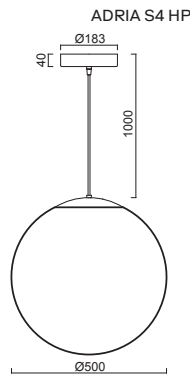

ADRIA S4

Ø 500mm

code	type	colour	socket	[W]	IP
53040	ZL11/098/L100 B	○	E27	150	IP40
52954	ZL11/098/L100 C	●	E27	150	IP40
53046	ZL11/098/L100 MS	●	E27	150	IP40
53052	ZL11/098/L100 NL	●	E27	150	IP40
53058	ZL11/098/L100 NB	●	E27	150	IP40

code	type	colour	[W]	T [K]	IP	BTTO [lm]	NTTO [lm]	DALI	EM COMB (3h)
60354	LED-5L07C09ZS11/098/L100 B 3000	○	41	3000	IP40	5880	5170	60355	60356
61345	LED-5L07C09ZS11/098/L100 C 3000	●	41	3000	IP40	5880	5170	61346	61347
60357	LED-5L07C09ZS11/098/L100 MS 3000	●	41	3000	IP40	5880	5170	60358	60359
60360	LED-5L07C09ZS11/098/L100 NL 3000	●	41	3000	IP40	5880	5170	60361	60362
60363	LED-5L07C09ZS11/098/L100 NB 3000	●	41	3000	IP40	5880	5170	60364	60365
60854	LED-5L07C09ZS11/098/L100 B 4000	○	41	4000	IP40	6200	5450	60855	60856
61845	LED-5L07C09ZS11/098/L100 C 4000	●	41	4000	IP40	6200	5450	61846	61847
60857	LED-5L07C09ZS11/098/L100 MS 4000	●	41	4000	IP40	6200	5450	60858	60859
60860	LED-5L07C09ZS11/098/L100 NL 4000	●	41	4000	IP40	6200	5450	60861	60862
60863	LED-5L07C09ZS11/098/L100 NB 4000	●	41	4000	IP40	6200	5450	60864	60865

ADRIA S4 HP HIGH POWER NEW

Ø 500mm

code	type	colour	[W]	T [K]	IP	BTTO [lm]	NTTO [lm]	DALI	EM COMB (3h)
62220	LED-5L08D09ZS11/098/L100 B 3000	○	58	3000	IP40	8880	7810	62221	72110*
62222	LED-5L08D09ZS11/098/L100 C 3000	●	58	3000	IP40	8880	7810	62223	72111*
62224	LED-5L08D09ZS11/098/L100 MS 3000	●	58	3000	IP40	8880	7810	62225	72112*
62226	LED-5L08D09ZS11/098/L100 NL 3000	●	58	3000	IP40	8880	7810	62227	72113*
62228	LED-5L08D09ZS11/098/L100 NB 3000	●	58	3000	IP40	8880	7810	62229	72114*
62720	LED-5L08D09ZS11/098/L100 B 4000	○	58	4000	IP40	9290	8180	62721	72610*
62722	LED-5L08D09ZS11/098/L100 C 4000	●	58	4000	IP40	9290	8180	62723	72611*
62724	LED-5L08D09ZS11/098/L100 MS 4000	●	58	4000	IP40	9290	8180	62725	72612*
62726	LED-5L08D09ZS11/098/L100 NL 4000	●	58	4000	IP40	9290	8180	62727	72613*
62728	LED-5L08D09ZS11/098/L100 NB 4000	●	58	4000	IP40	9290	8180	62729	72614*

* Baldachýn ø 240mm / Baldachin ø 240mm