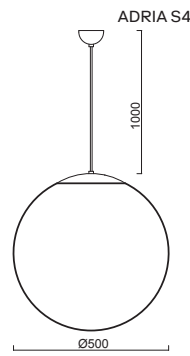

ADRIA S4

Ø 500mm

code	type	colour	socket	[W]	IP
53040	ZL11/098/L100 B	○	E27	150	IP40
52954	ZL11/098/L100 C	●	E27	150	IP40
53046	ZL11/098/L100 MS	●	E27	150	IP40
53052	ZL11/098/L100 NL	●	E27	150	IP40
53058	ZL11/098/L100 NB	●	E27	150	IP40

code	type	colour	[W]	T [K]	IP	BTTO [lm]	NTTO [lm]	DALI	EM COMB (3h)
60354	LED-5L07C09ZS11/098/L100 B 3000	○	41	3000	IP40	5880	5170	60355	60356
61345	LED-5L07C09ZS11/098/L100 C 3000	●	41	3000	IP40	5880	5170	61346	61347
60357	LED-5L07C09ZS11/098/L100 MS 3000	●	41	3000	IP40	5880	5170	60358	60359
60360	LED-5L07C09ZS11/098/L100 NL 3000	●	41	3000	IP40	5880	5170	60361	60362
60363	LED-5L07C09ZS11/098/L100 NB 3000	●	41	3000	IP40	5880	5170	60364	60365
60854	LED-5L07C09ZS11/098/L100 B 4000	○	41	4000	IP40	6200	5450	60855	60856
61845	LED-5L07C09ZS11/098/L100 C 4000	●	41	4000	IP40	6200	5450	61846	61847
60857	LED-5L07C09ZS11/098/L100 MS 4000	●	41	4000	IP40	6200	5450	60858	60859
60860	LED-5L07C09ZS11/098/L100 NL 4000	●	41	4000	IP40	6200	5450	60861	60862
60863	LED-5L07C09ZS11/098/L100 NB 4000	●	41	4000	IP40	6200	5450	60864	60865

ADRIA S4 HP HIGH POWER NEW

Ø 500mm

code	type	colour	[W]	T [K]	IP	BTTO [lm]	NTTO [lm]	DALI	EM COMB (3h)
62220	LED-5L08D09ZS11/098/L100 B 3000	○	58	3000	IP40	8880	7810	62221	72110*
62222	LED-5L08D09ZS11/098/L100 C 3000	●	58	3000	IP40	8880	7810	62223	72111*
62224	LED-5L08D09ZS11/098/L100 MS 3000	●	58	3000	IP40	8880	7810	62225	72112*
62226	LED-5L08D09ZS11/098/L100 NL 3000	●	58	3000	IP40	8880	7810	62227	72113*
62228	LED-5L08D09ZS11/098/L100 NB 3000	●	58	3000	IP40	8880	7810	62229	72114*
62720	LED-5L08D09ZS11/098/L100 B 4000	○	58	4000	IP40	9290	8180	62721	72610*
62722	LED-5L08D09ZS11/098/L100 C 4000	●	58	4000	IP40	9290	8180	62723	72611*
62724	LED-5L08D09ZS11/098/L100 MS 4000	●	58	4000	IP40	9290	8180	62725	72612*
62726	LED-5L08D09ZS11/098/L100 NL 4000	●	58	4000	IP40	9290	8180	62727	72613*
62728	LED-5L08D09ZS11/098/L100 NB 4000	●	58	4000	IP40	9290	8180	62729	72614*

* Baldachýn ø 240mm / Baldachin ø 240mm