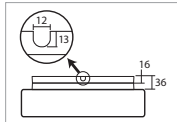

Podstavec pro boční přívod
/ base for side supply
ERIS 2 - code 33501
ERIS 3 - code 33502

ERIS 2

Ø 340mm