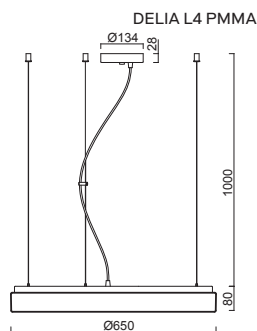

DELIA L4, L5 - PMMA

Závěs lankový, délka 1m
Stínidlo opálový polymethylmetakrylát - PMMA
Držení stínidla sklápovací držáky
Umístění stropní

Pendant wire, length 1m
Shade opal polymethylmetacrylate - PMMA
Shade fixing with folding two-step clamp holders
Installation ceiling

B - bílá / white

Dekoratívni pás / decorative stripe
více informací / more details:
www.osmont.cz

DELIA L4 - PMMA

Ø 650mm

code	type	colour	socket	[W]	IP
44277	IN-42ZL11/PM25/L100	○	4xE27	4x40	IP40

code	type	colour	[W]	T [K]	IP	BTTO [lm]	NTTO [lm]	DALI	EM COMB (3h)
66357	LED-6L51B07ZL11/PM25/L100 3000	○	64	3000	IP40	10210	6940	66358	
48244	LED-6L51B10ZL11/PM25/L100 3000	○	100	3000	IP40	14790	10060	48247	
66857	LED-6L51B07ZL11/PM25/L100 4000	○	64	4000	IP40	10670	7260	66858	
48744	LED-6L51B10ZL11/PM25/L100 4000	○	100	4000	IP40	15450	10510	48747	

DELIA L5 - PMMA

Ø 900mm

code	type	colour	socket	[W]	IP
44282	IN-62ZL11/PM26/L100	○	6xE27	6x30	IP40

code	type	colour	[W]	T [K]	IP	BTTO [lm]	NTTO [lm]	DALI	EM COMB (3h)
66360	LED-9L52B07ZL11/PM26/L100 3000	○	98	3000	IP40	15310	10720	66361	
48248	LED-9L52B10ZL11/PM26/L100 3000	○	150	3000	IP40	22180	15530	48204	
66860	LED-9L52B07ZL11/PM26/L100 4000	○	98	4000	IP40	16000	11200	66861	
48748	LED-9L52B10ZL11/PM26/L100 4000	○	150	4000	IP40	23170	16220	48704