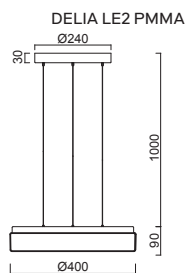

DELIA LE2 - PMMA

Ø 400 mm

code	type	colour	[W]	T [K]	IP	BTTO [lm]	NTTO [lm]	DALI	EM COMB (3h)
68024	LED-1L16C07ZLE11/PM23/L100 3000	○	27	3000	IP40	3690	2580	68025	
68026	LED-1L16B07ZLE11/PM23/L100 3000	○	33	3000	IP40	4850	3400	68027	
68524	LED-1L16C07ZLE11/PM23/L100 4000	○	27	4000	IP40	3890	2720	68525	
68526	LED-1L16B07ZLE11/PM23/L100 4000	○	33	4000	IP40	5070	3550	68527	

DELIA LE3 - PMMA

Ø 500 mm

code	type	colour	[W]	T [K]	IP	BTTO [lm]	NTTO [lm]	DALI	EM COMB (3h)
68028	LED-1L20C07ZLE11/PM24/L100 3000	○	33	3000	IP40	4750	3490	68029	
68030	LED-1L20C10ZLE11/PM24/L100 3000	○	46	3000	IP40	6540	4320	68031	
68528	LED-1L20C07ZLE11/PM24/L100 4000	○	33	4000	IP40	5010	3520	68529	
68530	LED-1L20C10ZLE11/PM24/L100 4000	○	46	4000	IP40	6890	4550	68531