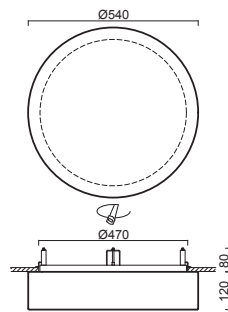

ERIS V4

Montura	kovová, polovestavná
Stínidlo	třívrstvé opálové sklo s matovaným povrchem
Držení stínidla	sklapovací držáky
Uchycení	
svítidla	otočnými držáky
Umístění	stropní / nástěnné
Fixture	metal, semi-recessed
Shade	three-layer opal glass with matt surface
Shade fixing	with folding two-step clamp holders
Luminaire attachment	with revolving metal holders
Installation	ceiling / wall

ERIS V4

Ø 540mm

code	type	socket	[W]	IP	sensor
52180	IN-32KV910/414	3xE27	3x75	IP44	

code	type	[W]	T [K]	IP	BTTO [lm]	NTTO [lm]	sensor	DALI	Corridor	EM COMB (3h)	EM+sensor
67155	LED-2L43C07KV910/414 3000	35	3000	IP44	5050	3330		67156		67157	
67158	LED-2L43C10KV910/414 3000	52	3000	IP44	7250	4790		67159		67160	
67655	LED-2L43C07KV910/414 4000	35	4000	IP44	5330	3520		67656		67657	
67658	LED-2L43C10KV910/414 4000	52	4000	IP44	7640	5040		67659		67660